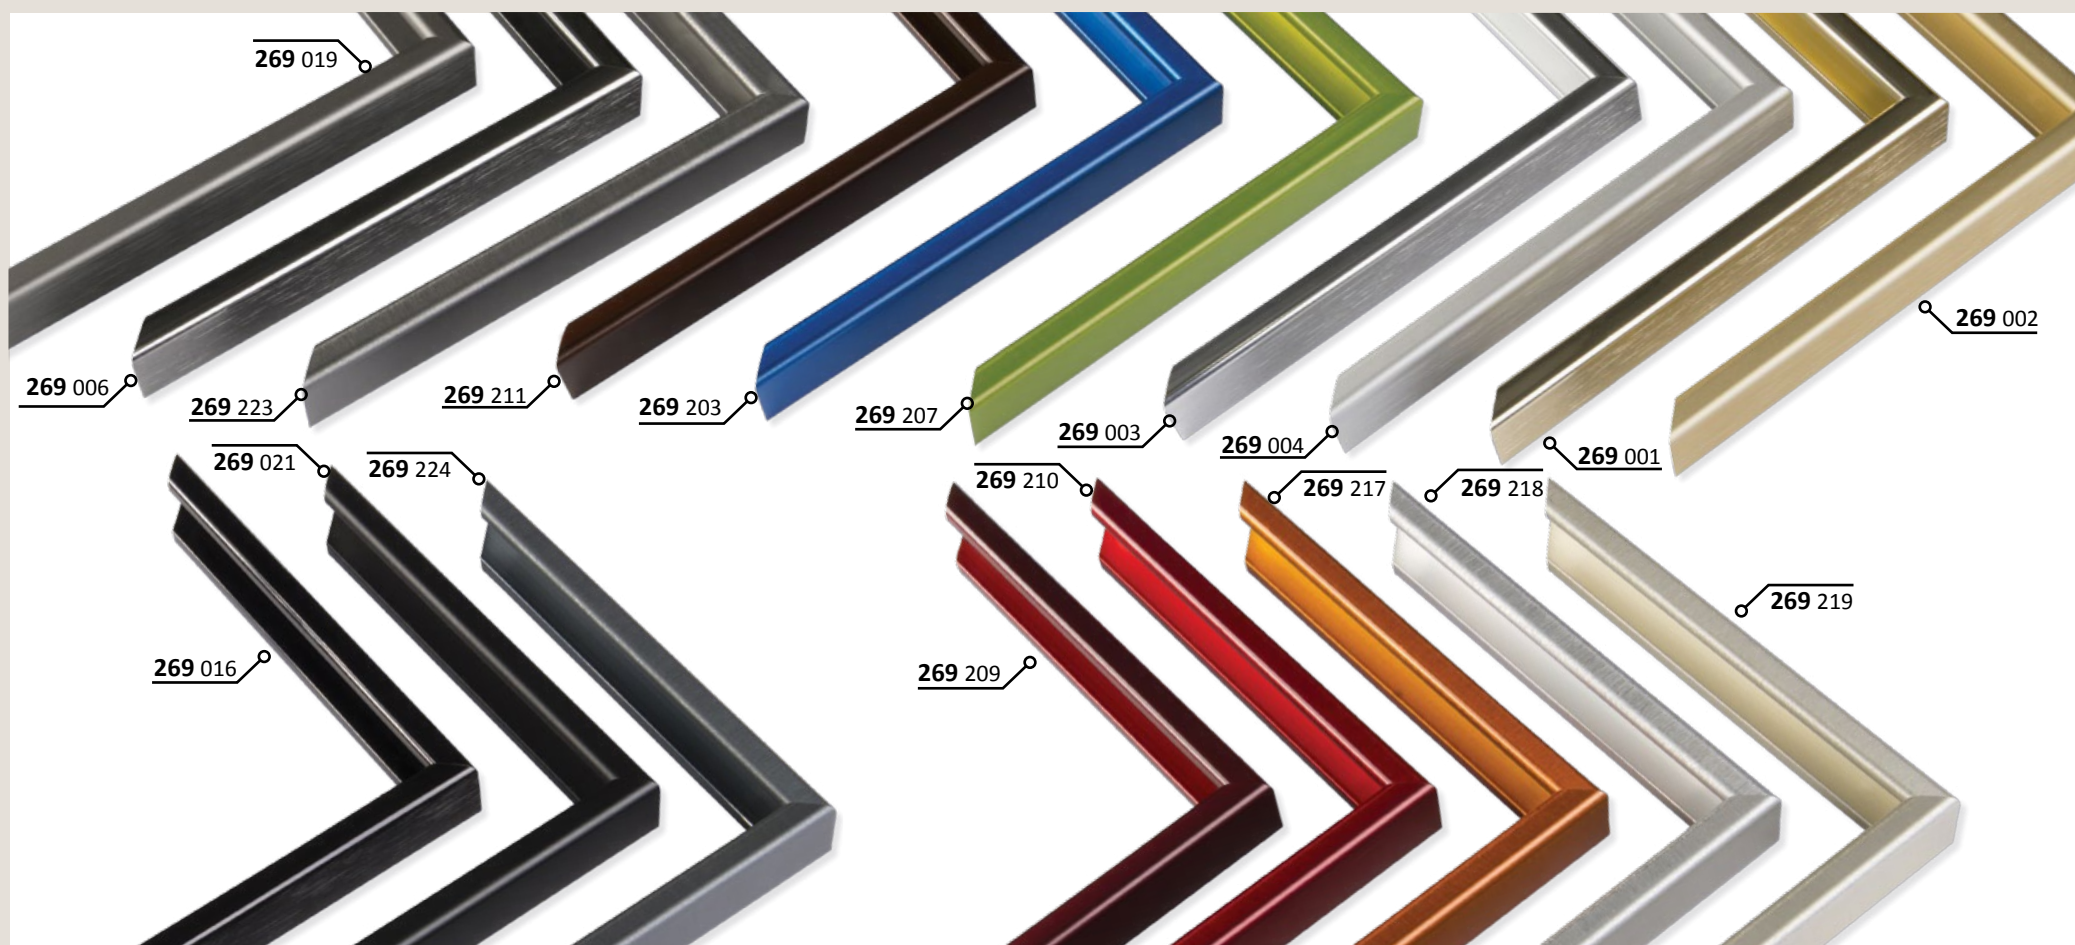

ALUMINIOVÉ ŘEZANÉ RÁMY / univerzální profil

malý montážní kanál
balení - 6,08 m
box - 152 m

1. **269**
2. 001 ✓ zlatá - lesk
   - 002 ✓ zlatá - mat
   - 003 ✓ stříbrná - lesk
   - 004 ✓ stříbrná - mat
   - 006 ✓ šedá kontrastní - lesk
   - 016 ✓ černá - lesk
   - 019 ✓ platinová - mat
   - 021 ✓ černá - mat
   - 203 ✓ bru. modrá Saphir
   - 207 ✓ bru. zelená Smaragd
   - 209 ✓ bru. červená Rubín
   - 210 ✓ bru. červená Turmalín
   - 211 ✓ bru. hnědá Umbra
   - 217 ✓ bru. oranžová Citrín
   - 218 ✓ bru. stříbrná
   - 219 ✓ bru. šedá Pyrit
   - 223 ✓ bru. šedá
   - 224 ✓ bru. šedá Opal

✓ stále skladem v ČR   ○ na objednávku do týdne

269 PROFIL 269

Barevná paleta se skládá jak ze základních a osvědčených odstínů, tak nových barevných tónů. Profil základní nabídky, výborný poměr kvalita - cena.