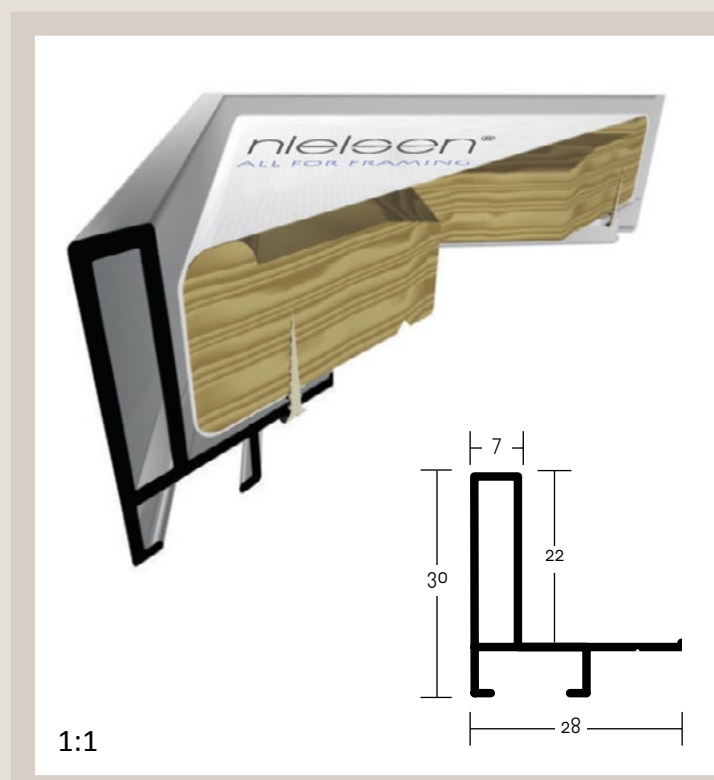

ALUMINIOVÉ ŘEZANÉ RÁMY / technický profil

26 004 ○ stříbrná - mat
26 282 ○ černá/stříbrná

✓ stále skladem v ČR ○ na objednávku do týdne

26 PROFIL 26

Speciální profil tvaru „L“ pro klínové rámy s plátny. Plátina se přichycují speciálními šroubky ze zadní strany profilu; do montážní drážky.