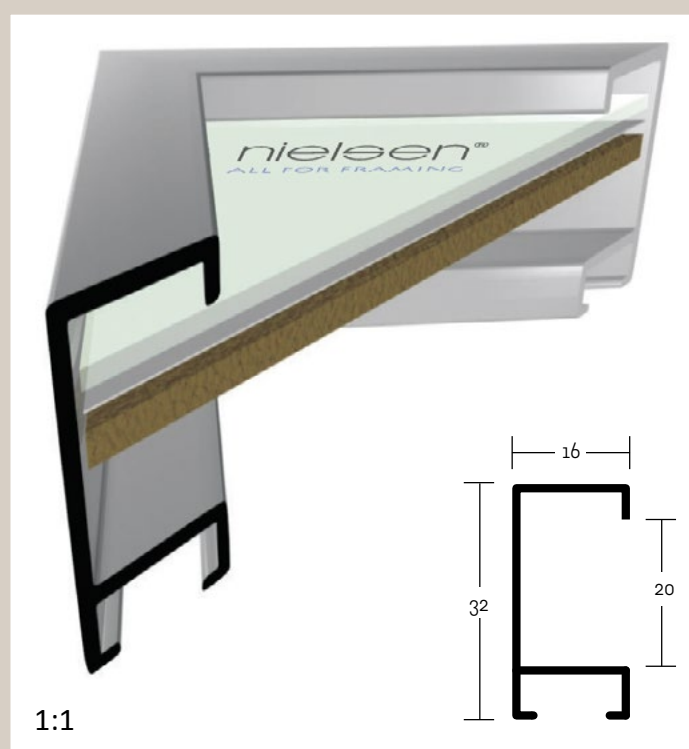

93 PROFIL 93

Střední rozměr z „hrnaté“ série alu profilů (03, 93, 94). Stále moderní, jednoduchý tvar pro rámování i větších formátů. Rámování v této liště je jednoduché a elegantní.

ALUMINIOVÉ ŘEZANÉ RÁMY / hranatý profil