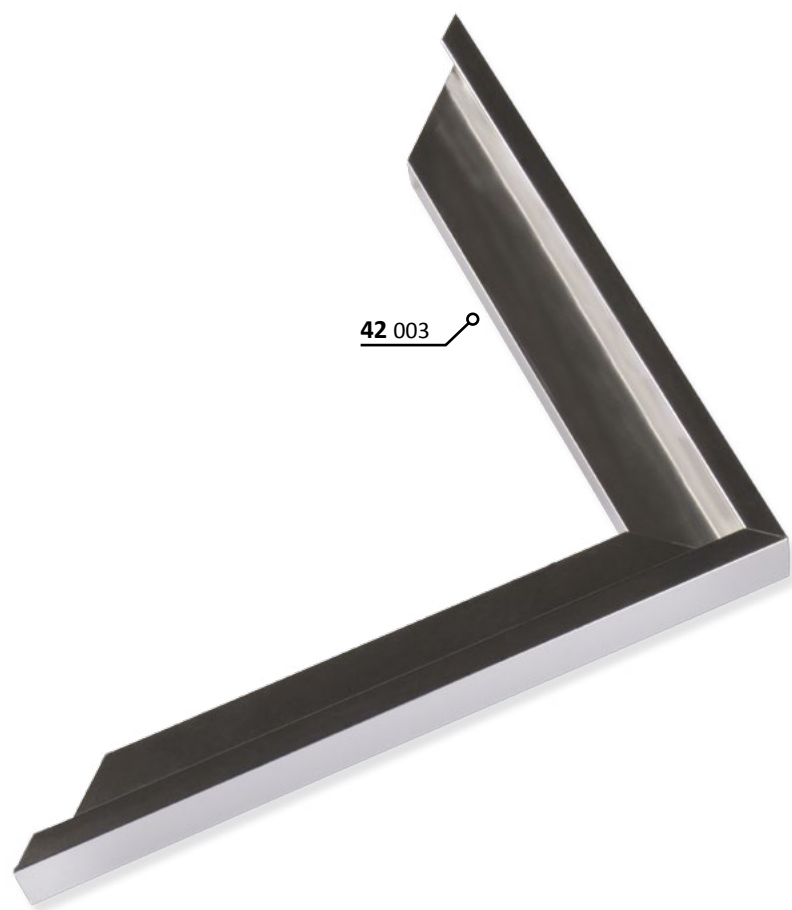

ALUMINIOVÉ ŘEZANÉ RÁMY / technický profil

1:1