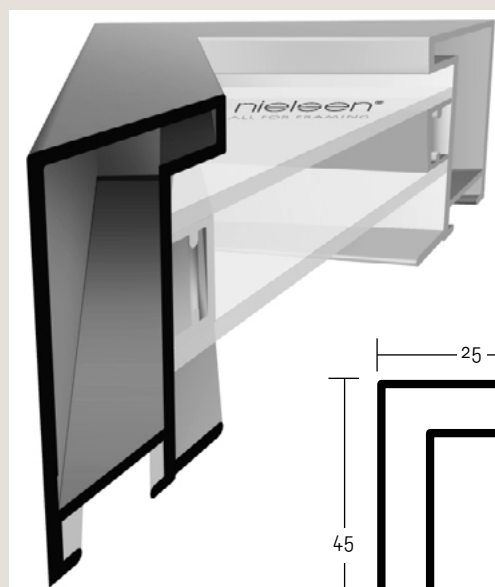

ALUMINIOVÉ ŘEZANÉ RÁMY / technický profil

1:1