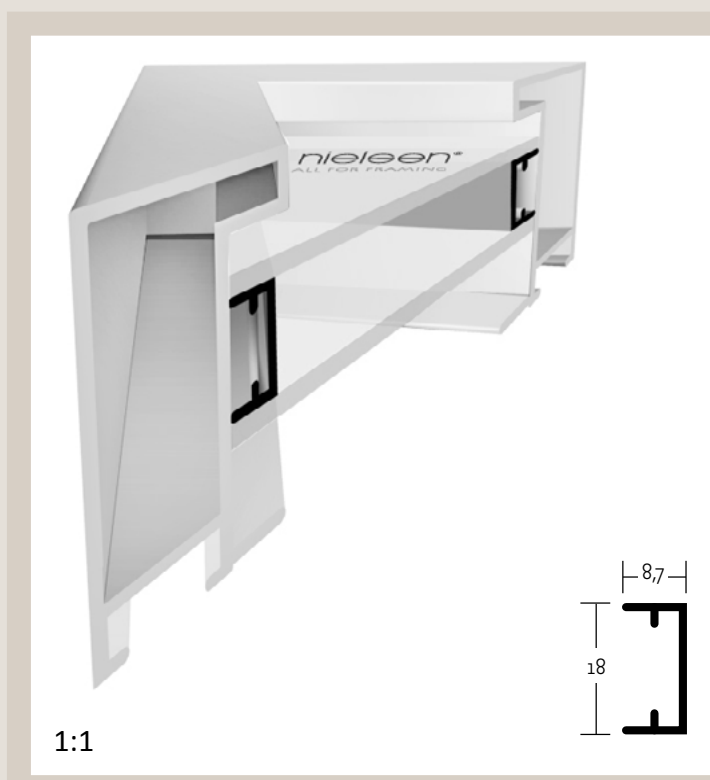

ALUMINIOVÉ ŘEZANÉ RÁMY / technický profil

1. **223** 003 ○ stříbrná - lesk
   004 ○ stříbrná - mat
   021 ○ černá - mat

✓ stále skladem v ČR ○ na objednávku do týdne

223 PROFIL 223

Rozpěrný profil pro použití uvnitř profilu 222.