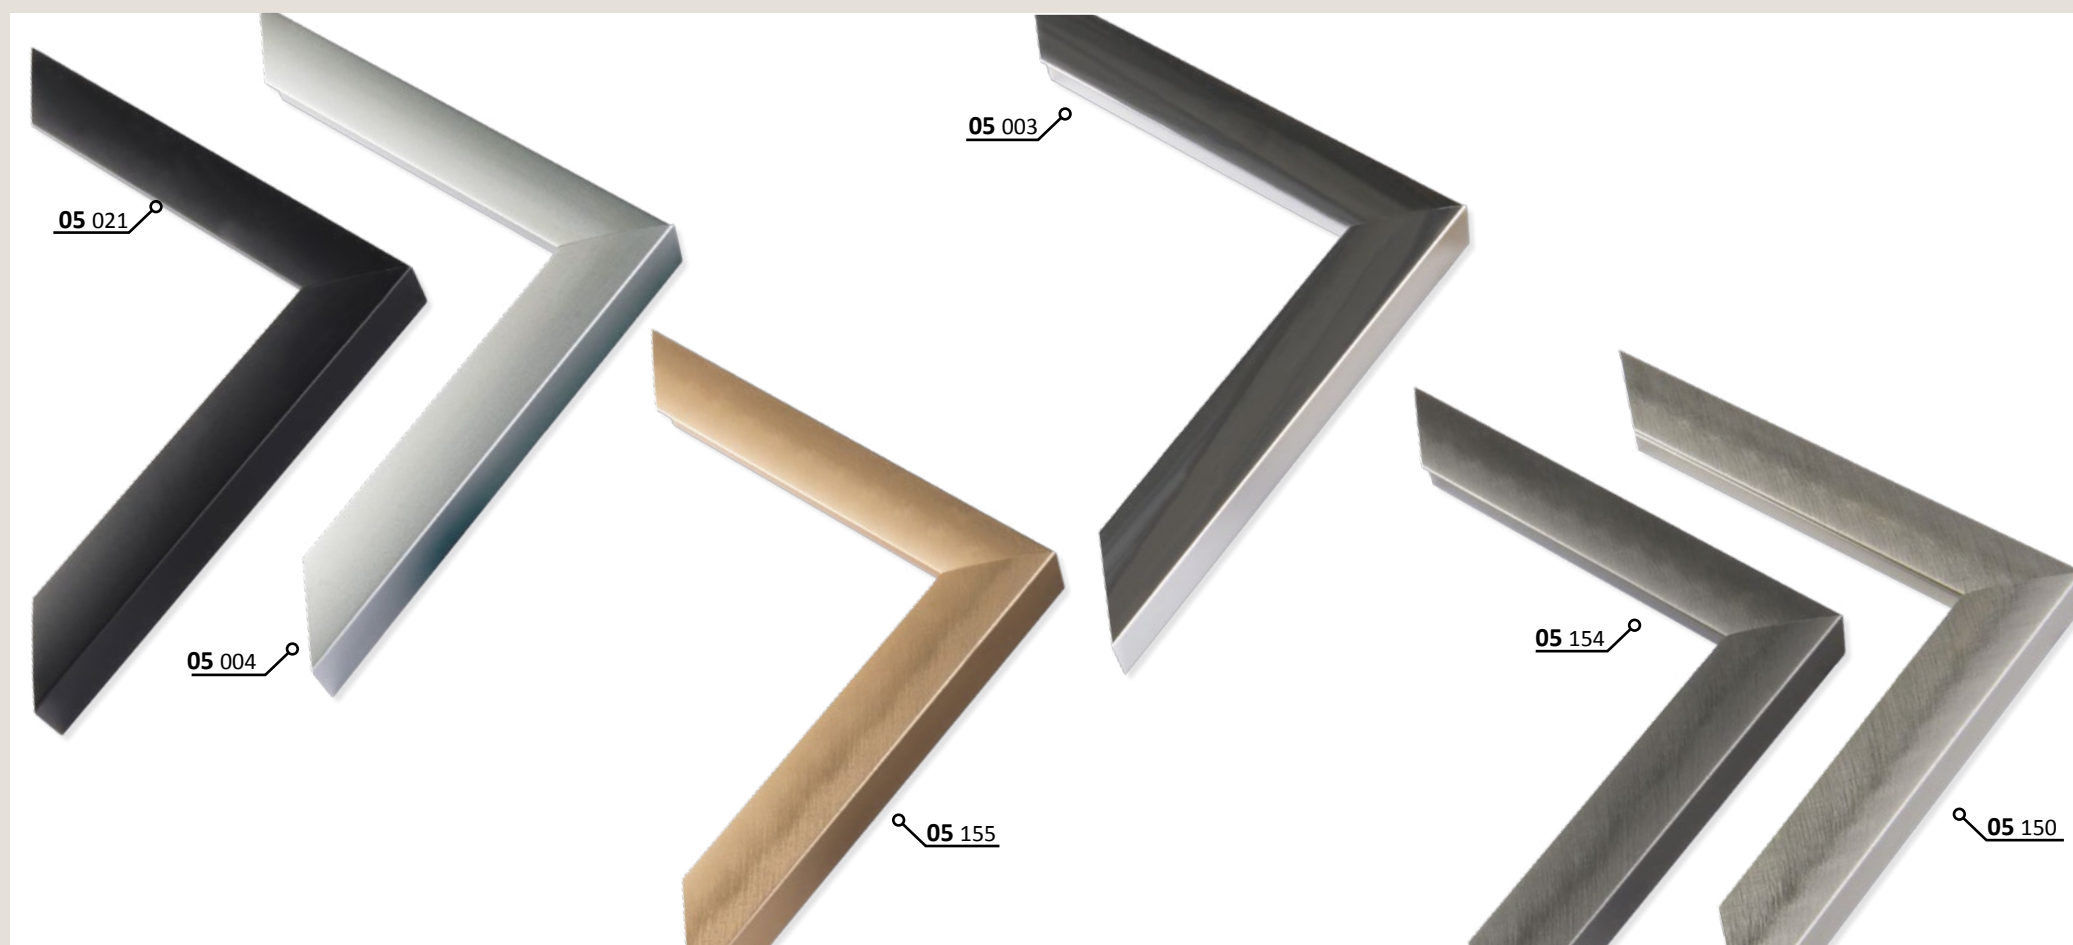

ALUMINIOVÉ ŘEZANÉ RÁMY / rovný profil

1. **05**
2. 003 ✓ stříbrná - lesk
   - 004 ✓ stříbrná - mat
   - 021 ✓ černá - mat
   - 150 ✓ flo. stříbrná
   - 154 ✓ flo. šedá
   - 155 ✓ flo. zlatá Amber

✓ stále skladem v ČR   ○ na objednávku do týdne

05 PROFIL 05

Širší pohledová hrana tohoto profilu je mírně zaoblená. Nechává vyniknout použitému materiálu a zajímavé povrchové úpravě. Vhodný k modernímu umění, technickým výkresům, mapám. Vzhledem k poměrně široké pohledové hraně a velkému montážnímu kanálu lze použít i k těžším a větším rámovaným objektům.