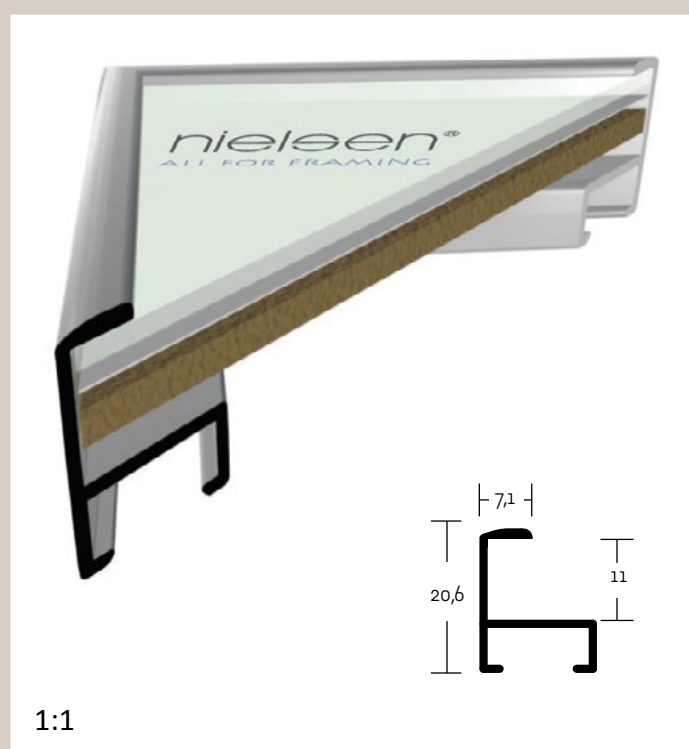

ALUMINIOVÉ ŘEZANÉ RÁMY / rovný profil

velký montážní kanál
balení - 6,08 m
box - 121,6 m

1. **11**
2. 001 ✓ zlatá - lesk
   - 002 ✓ zlatá - mat
   - 003 ✓ stříbrná - lesk
   - 004 ✓ stříbrná - mat
   - 006 ✓ šedá kontrastní - lesk
   - 008 ✓ bronzová - mat
   - 009 ○ cínová - lesk
   - 010 ✓ cínová - mat
   - 011 ✓ šedá světá - mat
   - 016 ✓ černá - lesk
   - 018 ✓ oříšková - lesk
   - 019 ✓ platinová - mat
   - 021 ✓ černá - mat
   - 022 ✓ hnědá - mat

✓ stále skladem v ČR ○ na objednávku do týdne

11 PROFIL 11

První profil Nielsen, vyráběn a na trhu již mnoho desítek let. V dnešní době nazývan „klasikou“. Pevný, nosný, vhodný k větším formátům tisků, plakátů či fotografií.