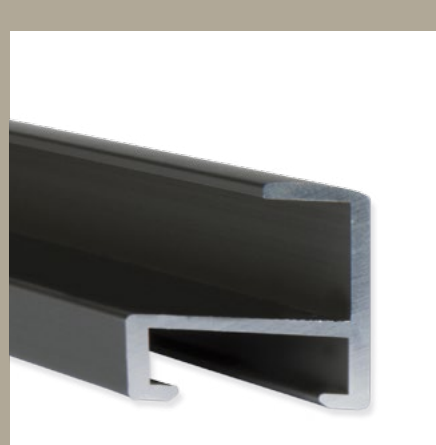

ALUMINIOVÉ ŘEZANÉ RÁMY / rovný profil

velký montážní kanál
balení - 6,08 m
box - 121,6 m

1. **11**
2. 001 ✓ zlatá - lesk
   - 002 ✓ zlatá - mat
   - 003 ✓ stříbrná - lesk
   - 004 ✓ stříbrná - mat
   - 006 ✓ šedá kontrastní - lesk
   - 008 ✓ bronzová - mat
   - 009 ○ cínová - lesk
   - 010 ✓ cínová - mat
   - 011 ✓ šedá světá - mat
   - 016 ✓ černá - lesk
   - 018 ✓ oříšková - lesk
   - 019 ✓ platinová - mat
   - 021 ✓ černá - mat
   - 022 ✓ hnědá - mat

✓ stále skladem v ČR ○ na objednávku do týdne

11 PROFIL 11

První profil Nielsen, vyráběn a na trhu již mnoho desítek let. V dnešní době nazývan „klasikou“. Pevný, nosný, vhodný k větším formátům tisků, plakátů či fotografií.