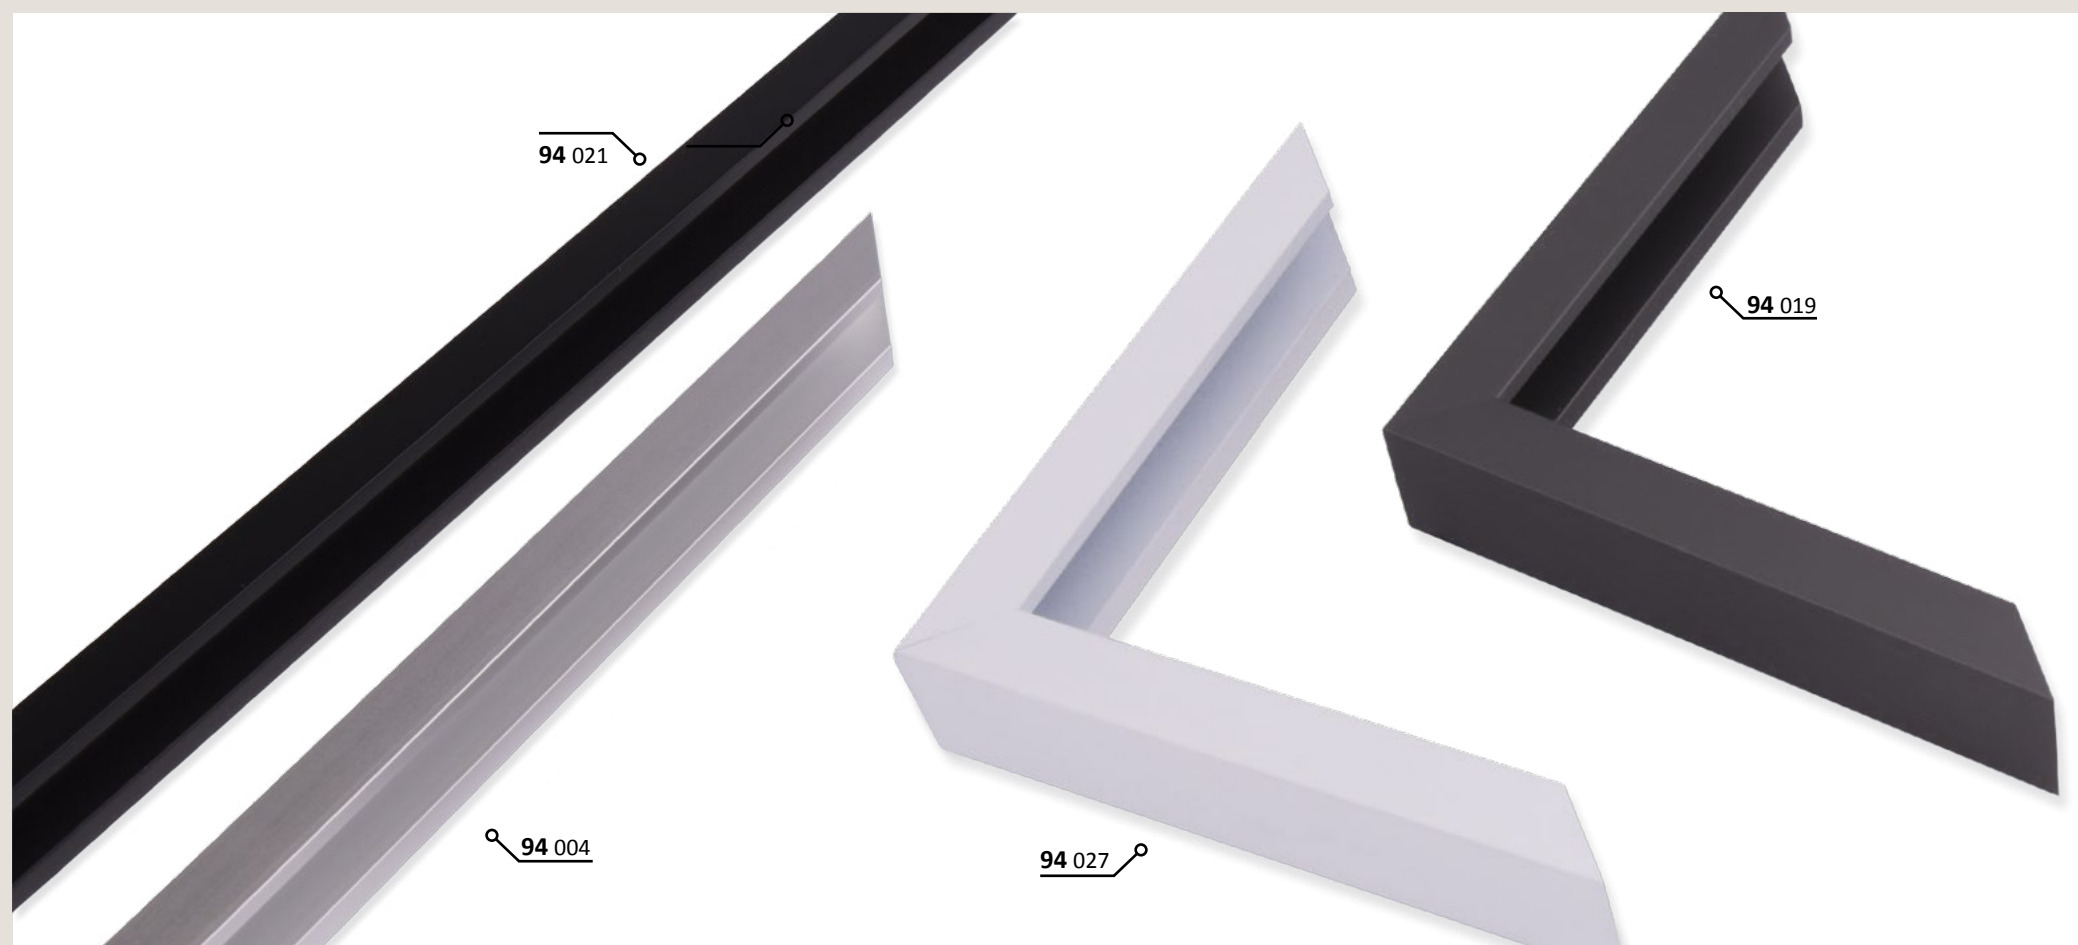

93 PROFIL 93

Střední rozměr z „hrnaté“ série alu profilů (03, 93, 94). Stále moderní, jednoduchý tvar pro rámování i větších formátů. Rámování v této liště je jednoduché a elegantní.

ALUMINIOVÉ ŘEZANÉ RÁMY / hranatý profil