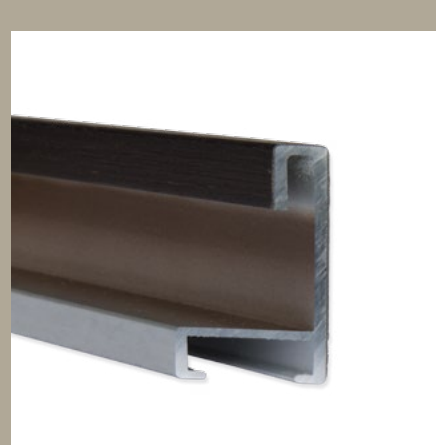

ALUMINIOVÉ ŘEZANÉ RÁMY / hranatý profil

velký montážní kanál
balení - 6,08 m
box - 60,8 m

1. **34** 003 ✓ stříbrná - lesk
   004 ✓ stříbrná - mat
   011 ✓ šedá světlá - mat
   017 ✓ stříbrná German - mat
   019 ✓ platinová - mat
   250 ✓ černá Anodical - mat
   511 ✓ vnr. javor
   514 ✓ vnr. dub
   515 ✓ vnr. Wengé
   516 ✓ vnr. Wengé - tmavá
   520 ✓ vnr. bříza
   522 ✓ vnr. šedá světlá
   523 ✓ vnr. šedá tmavá
   524 ✓ vnr. antracit

✓ stále skladem v ČR ○ na objednávku do týdne

Vyrábí se od roku 2005. Profil vytvářející velmi zajímavý optický efekt. Žádaný a pevný profil. Technicky překrývá adjustovaný objekt pouze 4,5 mm. Nutností je precizní a přesná práce při řezání zadní desky, či skla. Vhodná je fixace na zadní straně rámu fixačním lankem 1,5 mm, jež zabraňuje „vyskočení“ objektu z profilu při manipulaci s rámem. Nově odstíny profilu v povrchové úpravě „Natura“ - pravá dýha nanosená speciální technologií na alu profil.

34 PROFIL 34