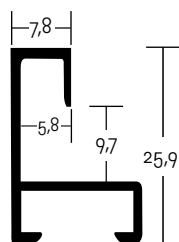

ALUMINIOVÉ ŘEZANÉ RÁMY / hranatý profil

1:1