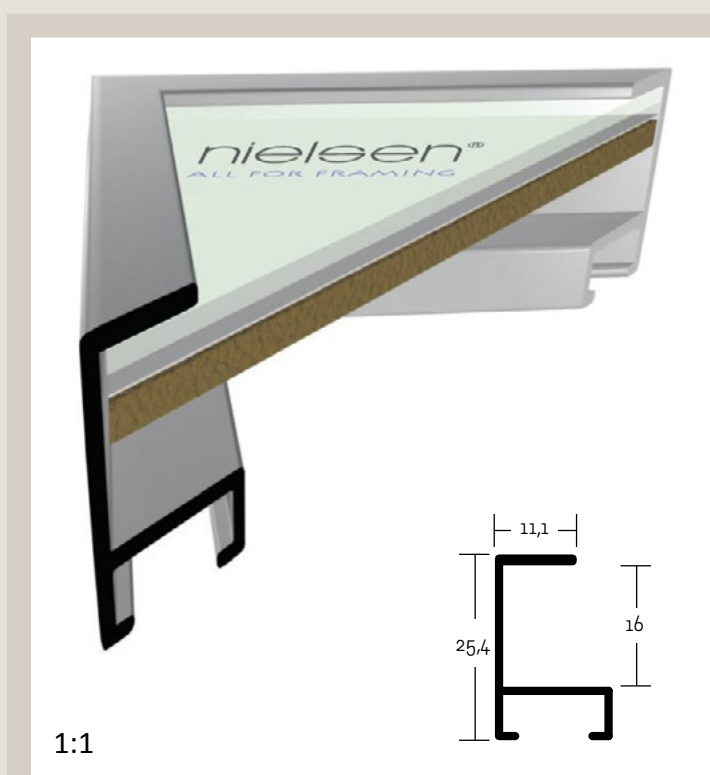

Klasika mezi alu profily. Pro svou stabilitu a lesklou povrchovou úpravu je oblíben především pro rámování zrcadel a luxusních ploch.

ALUMINIOVÉ ŘEZANÉ RÁMY / hranatý profil

velký montážní kanál
balení - 6,08 m
box - 97,28 m

- 50** 003 ✓ stříbrná - lesk
004 ✓ stříbrná - mat
021 ✓ černá - mat
056 ✓ bílá - lesk

✓ stále skladem v ČR ○ na objednávku do týdne

50 PROFIL 50

Klasický alu profil Nielsen, pevný a stabilní s rovnou pohledovou hranou. Velmi používaný pro větší formáty.