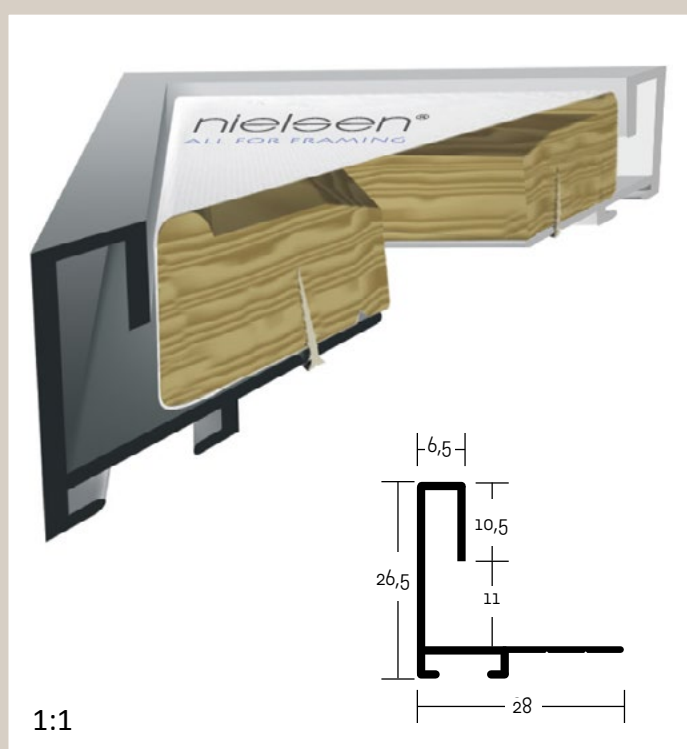

ALUMINIOVÉ ŘEZANÉ RÁMY / technický profil

malá montážní sada
balení - 3,04 m
box - 36,48 m

- **271 003** ✓ stříbrná lesk
- **004** ✓ stříbrná mat
- **011** ✓ šedá světlá - mat
- **019** ✓ platinová
- **027** ✓ bílá mat
- **250** ✓ černá Anodical - mat

✓ stále skladem v ČR   ○ na objednávku do týdne

271 PROFIL 271

Stabilní profil v základních odstínech. Vhodný pro rámování napnutých pláten, ale i pro klasické rámování tisků, grafik či fotografií se sklem i bez skla.