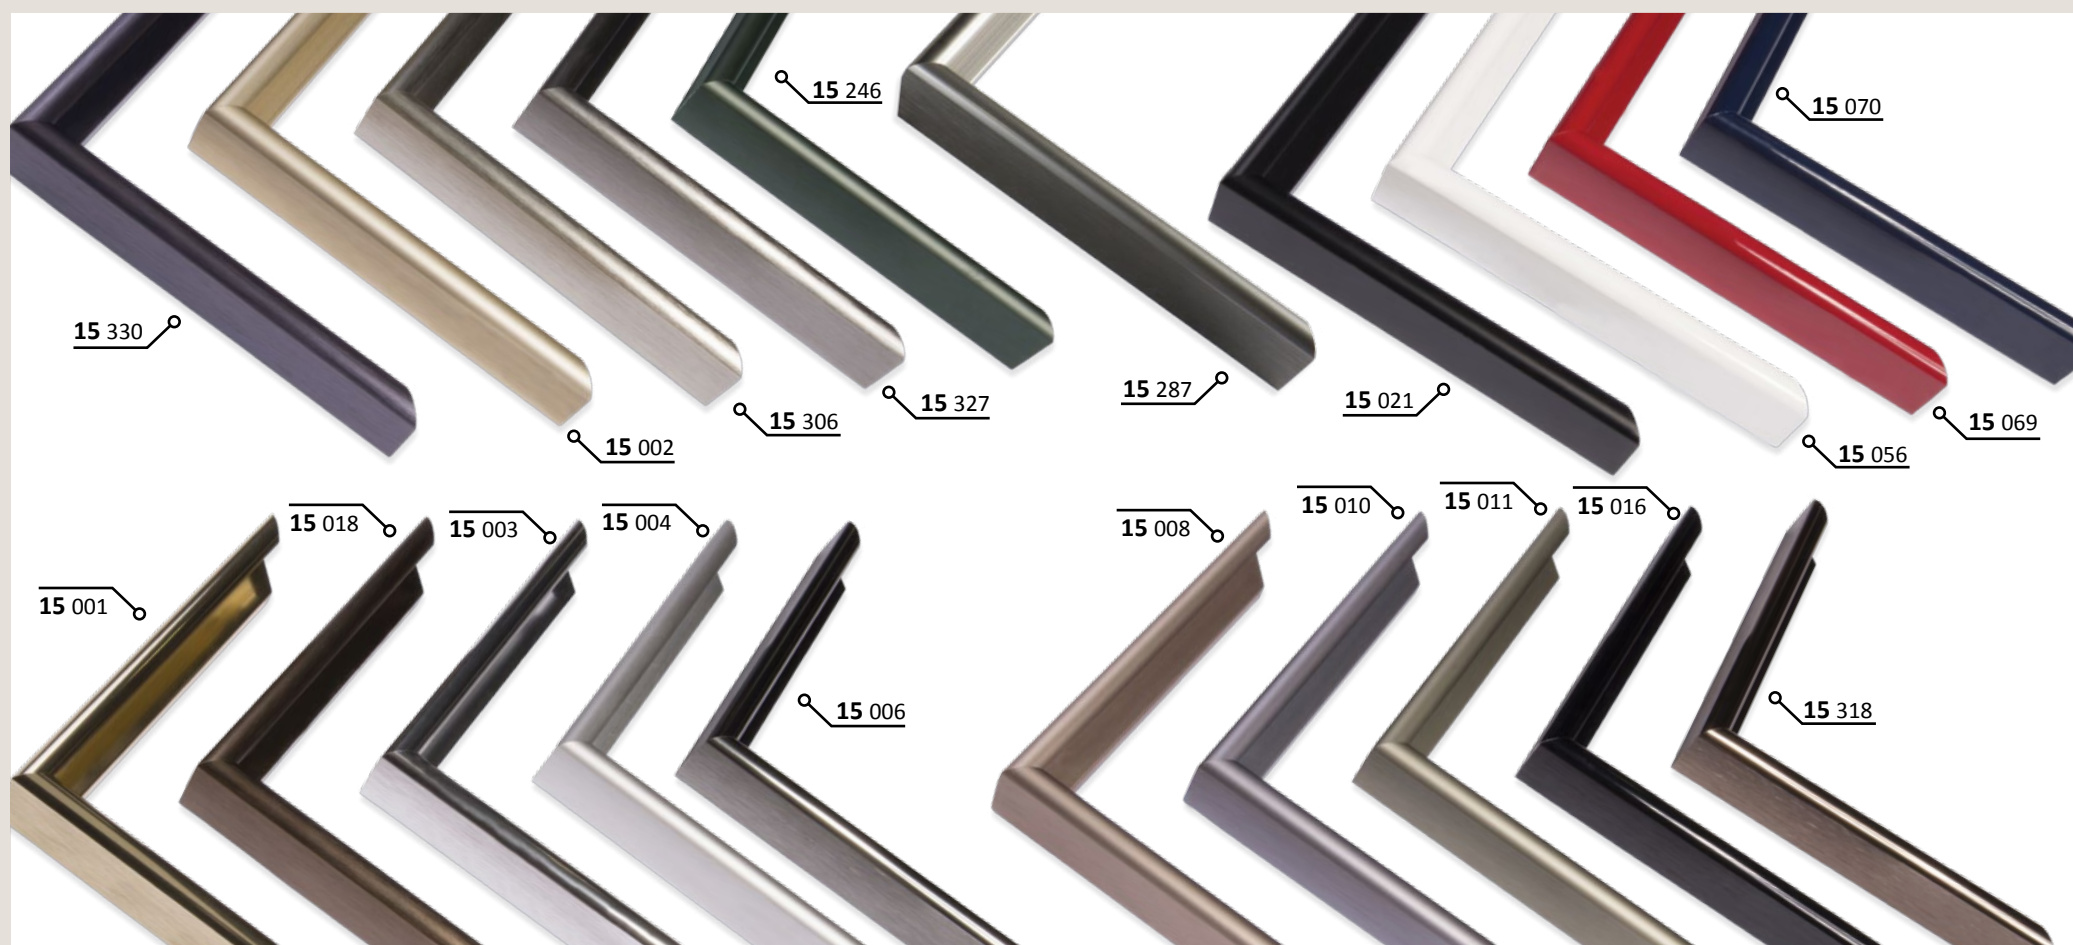

ALUMINIOVÉ ŘEZANÉ RÁMY / oblý profil

velký montážní kanál
balení - 6,08 m
box - 97,28 m

1. **15**
2. 001 ✓ zlatá - lesk
   - 002 ✓ zlatá - mat
   - 003 ✓ stříbrná - lesk
   - 004 ✓ stříbrná - mat
   - 006 ✓ šedá kontrastní - lesk
   - 008 ✓ bronzová - mat
   - 009 ○ cínová - lesk
   - 010 ✓ cínová - mat
   - 011 ✓ šedá světlá - mat
   - 013 ○ šedá Sterling - mat
   - 016 ✓ černá - lesk
   - 018 ✓ oříšková - lesk
   - 019 ✓ platinová - mat
   - 021 ✓ černá - mat

✓ stále skladem v ČR ○ na objednávku do týdne

15 PROFIL 15

Bestseller „oblá“ varianta k profilu 11.