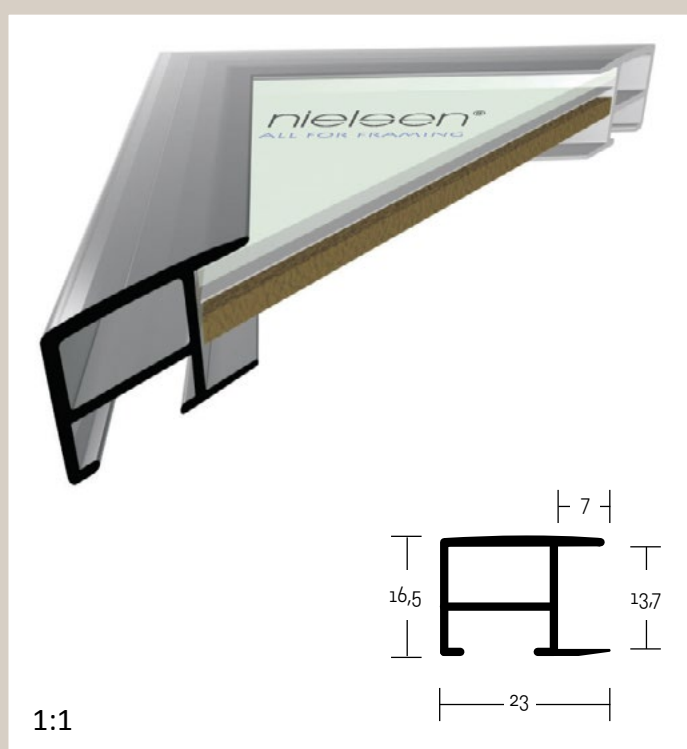

ALUMINIOVÉ ŘEZANÉ RÁMY / hranatý profil

velký montážní kanál
balení - 3,04 m
box - 60,8 m

1. **62**
2. **001** ○ zlatá - lesk
   - **002** ○ zlatá - mat
   - **003** ○ stříbrná - lesk
   - **004** ✓ stříbrná - mat
   - **010** ○ cínová - mat
   - **016** ○ černá - lesk
   - **019** ○ platinová - mat
   - **021** ✓ černá - mat
   - **241** ○ modrá Blu - mat
   - **246** ○ zelená Toscana - mat
   - **251** ○ oříšková - mat
   - **256** ○ šedá Steel

✓ stále skladem v ČR ○ na objednávku do týdne

62 PROFIL 62

První z „krabicových“ profilů. Díky vnitřnímu žeburu velmi pevný a nosný. Atraktivní matné barevné odstíny.