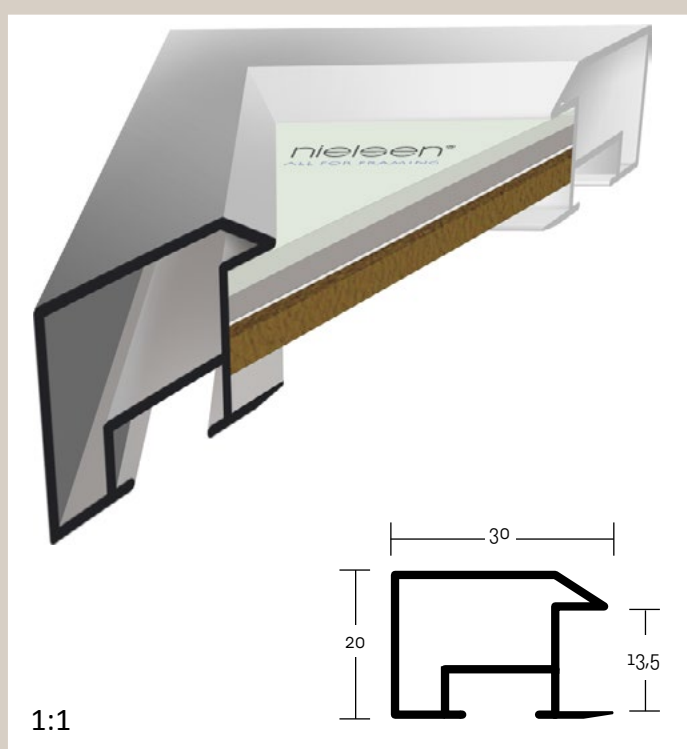

ALUMINIOVÉ ŘEZANÉ RÁMY / univerzální profil

velký montážní kanál
balení - 3,04 m
box - 36,48 m

1. **262**
2. **003** ○ stříbrná - lesk
   - **004** ○ stříbrná - mat
   - **006** ○ šedá kontrastní - lesk
   - **009** ○ cínová - lesk
   - **010** ○ cínová - mat
   - **016** ○ černá - lesk
   - **027** ○ základní bílá - mat
   - **228** ○ červená Granat
   - **229** ○ hnědá Umbra
   - **256** ○ kovově šedá - lesk

✓ stále skladem v ČR   ○ na objednávku do týdne

262 PROFIL 262

Nový „dutý“ profil, vzhledem k masivnímu provedení jednoznačně pevný a stabilní. Zajímavý je detail na vnitřní hraně profilu. Výborně se hodí ke každému modernímu interiéru, výjimečně vhodný pro větší formáty.