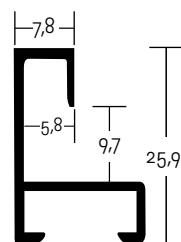

ALUMINIOVÉ ŘEZANÉ RÁMY / hranatý profil

1:1