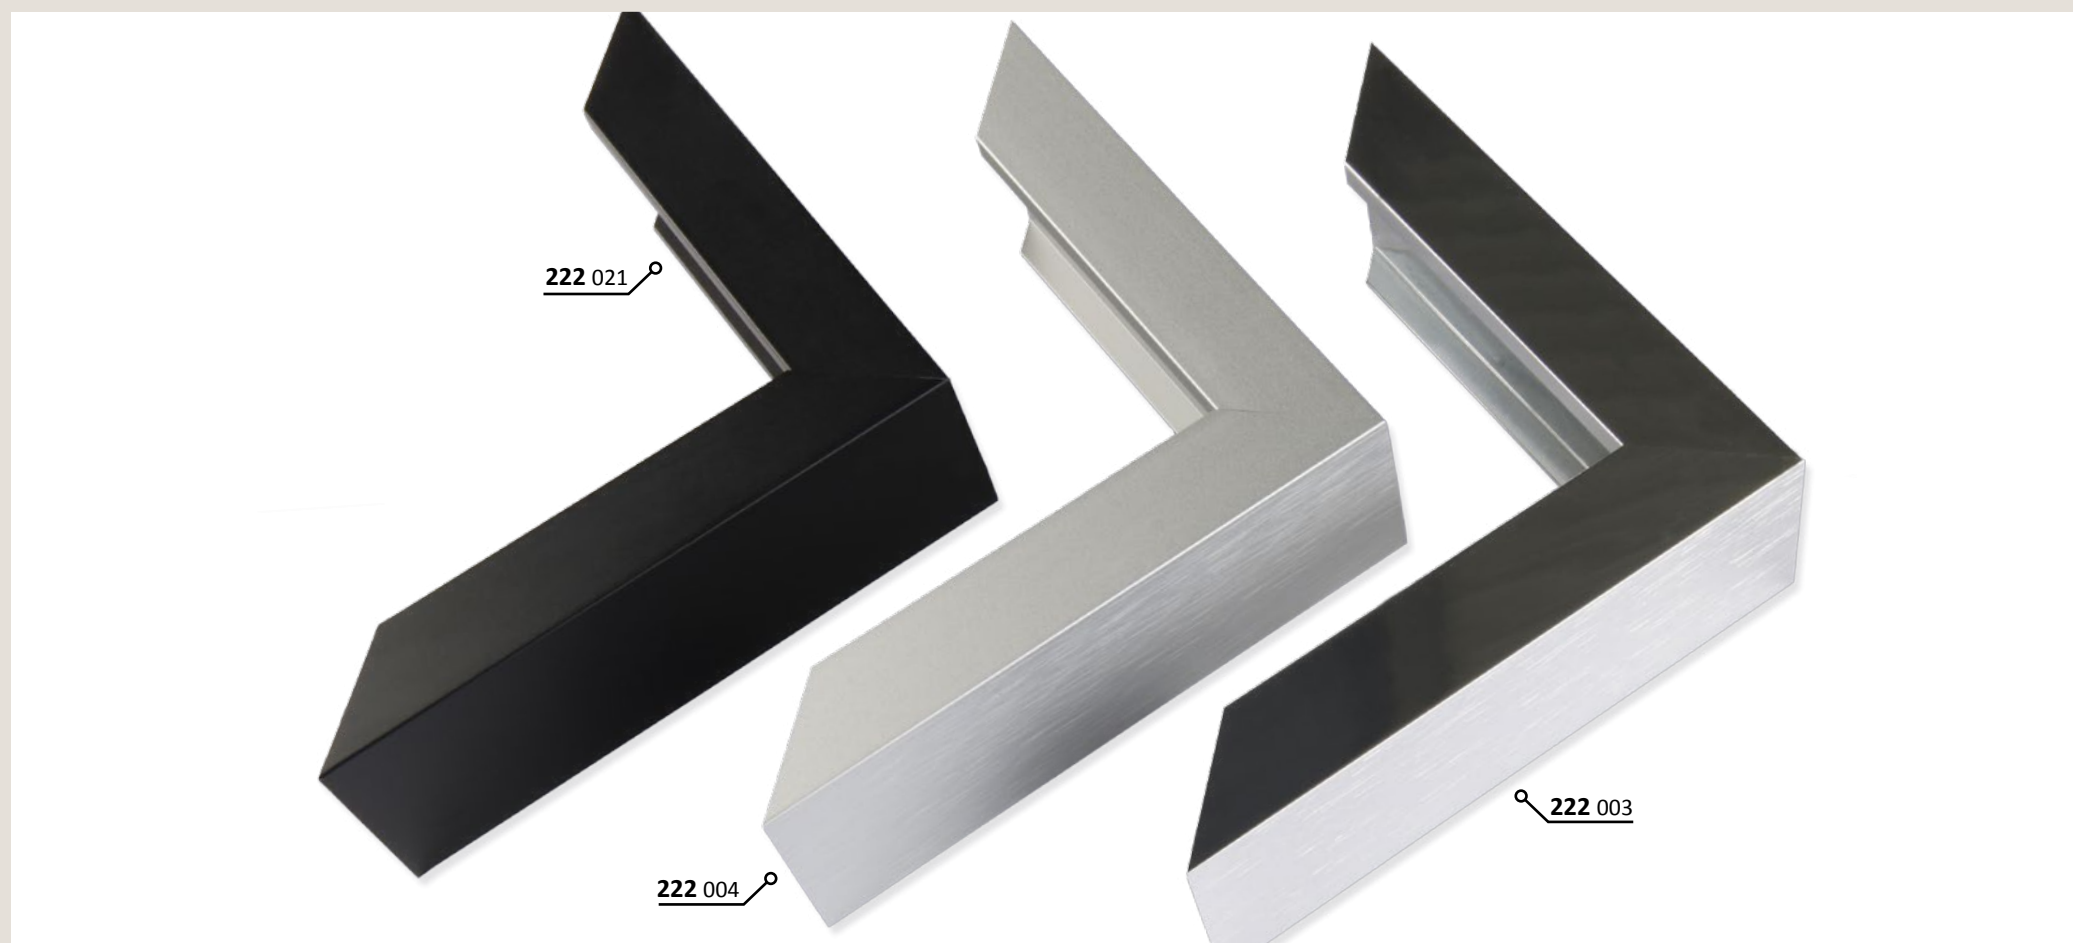

ALUMINIOVÉ ŘEZANÉ RÁMY / technický profil

1:1