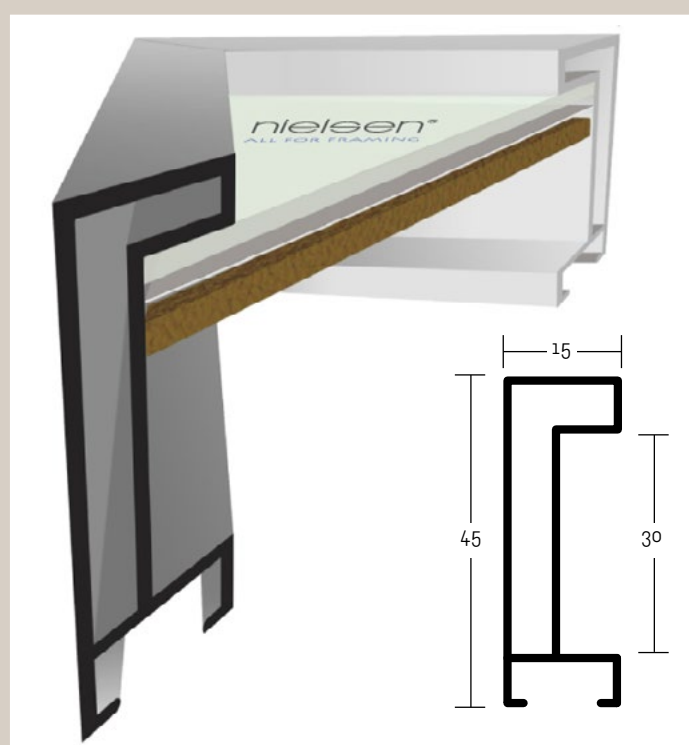

ALUMINIOVÉ ŘEZANÉ RÁMY / technický profil

velký montážní kanál
balení - 6,08 m
box - 30,4 m

224 003 ○ stříbrná lesklá
004 ○ stříbrná matná
021 ○ černá - mat

✓ stále skladem v ČR ○ na objednávku do týdne

224 PROFIL 224

„Drobnější“ verze profilu 222. Z boku stejně vysoký, z pohledové strany užší. Použitelný pro rámování uměleckých pláten, nebo za použití profilu 223 pro adjustaci rozměrných objektů.