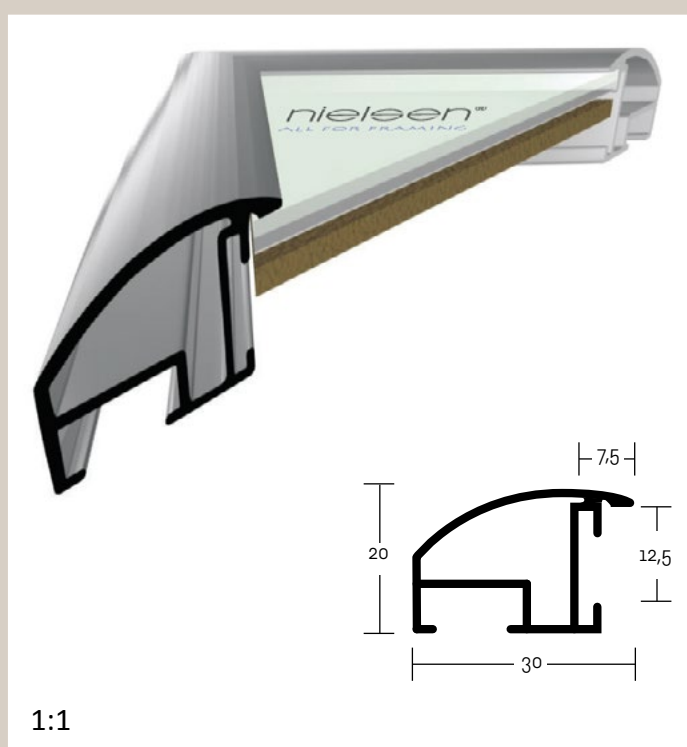

85 PROFIL 85

Původní oblý profil Nielsen. Velmi známý, oblíbený, vyráběný již mnoho let. Používaný především k velkým formátům; na zdi působí opravdu výrazným dojmem. Mimořádný k zrcadlům s fazetou.

ALUMINIOVÉ ŘEZANÉ RÁMY / oblý profil