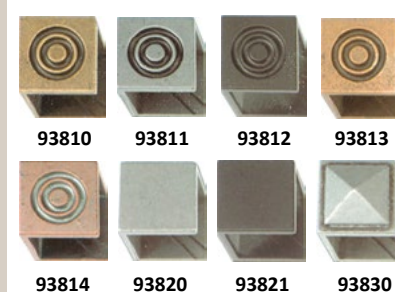

velký montážní kanál
balení - 3,04 m
box - 30,4 m

1. **97** 150 ✓ flo. stříbrná
   151 ✓ flo. zlatá
   152 ○ flo. bronzová
   154 ✓ flo. šedá
   155 ✓ flo. zlatá Amber
   156 ✓ flo. černá
   165 ○ flo. oříšková
   167 ○ flo. staré stříbro
   168 ✓ flo. modrá Cobalt