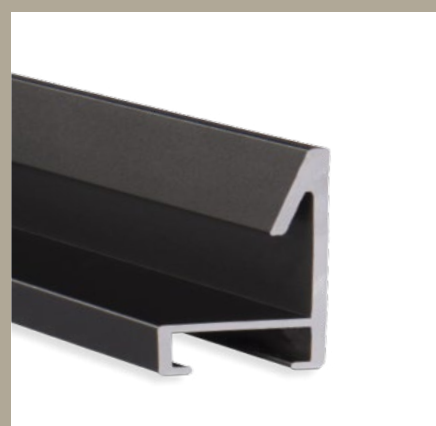

ALUMINIOVÉ ŘEZANÉ RÁMY / šikmý profil

velký montážní kanál
balení - 3,04 m
box - 36,48 m

- **272 003** ✓ stříbrná - lesk
- **004** ✓ stříbrná - mat
- **027** ✓ bílá - mat
- **250** ✓ černá Anodical - mat

✓ stále skladem v ČR   ○ na objednávku do týdne

272 PROFIL 272

Vedle profilů 217, 51 a 56 další aktuální profil se „šikmou“ pohledovou hranou. Zajímavý konečný efekt rámu, díky velkému montážnímu kanálu velmi dobrá stabilita profilu.