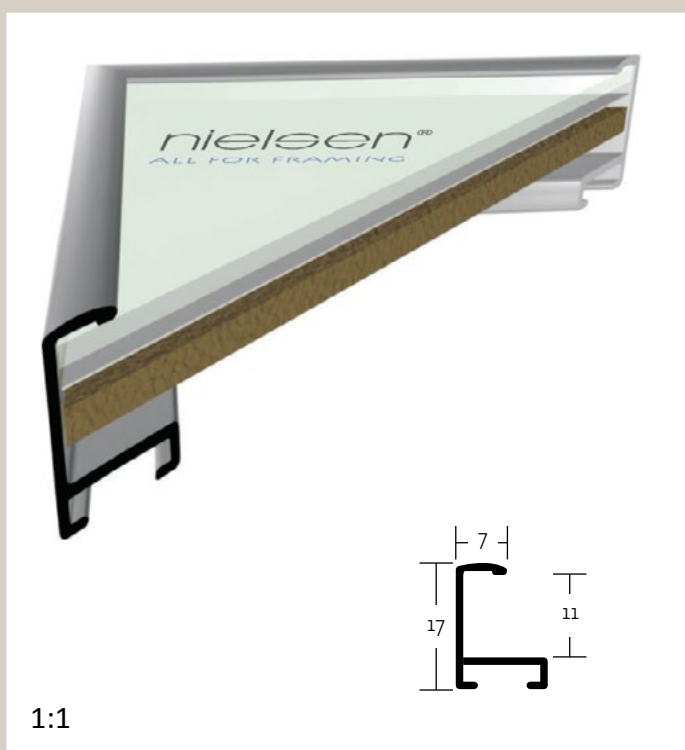

ALUMINIOVÉ ŘEZANÉ RÁMY / rovný profil

malý montážní kanál
balení - 6,08 m
box - 182,4 m

- **01 001** ✓ zlatá - lesk
- **002** ✓ zlatá - mat
- **003** ✓ stříbrná - lesk
- **004** ✓ stříbrná - mat
- **016** ✓ černá - lesk
- **021** ✓ černá - mat
- **022** ✓ hnědá - mat
- **056** ✓ bílá - lesk
- **098** ✓ červená Ferrari - lesk
- **233** ✓ kovově šedá - lesk

✓ stále skladem v ČR   ○ na objednávku do týdne

01 PROFIL 01

Tenký základní profil s „rovnou“ pohledovou hranou.
Svou jednoduchostí se hodí k různým certifikátům, fotografiím; u menších formátů i se sklem.