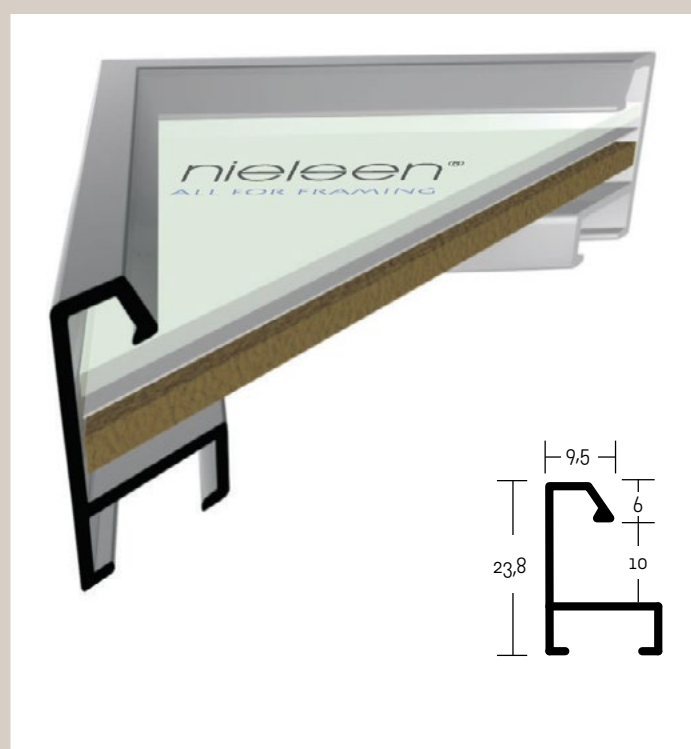

ALUMINIOVÉ ŘEZANÉ RÁMY / šikmý profil

velký montážní kanál
balení - 6,08 m
box - 97,28 m

1. **23** 004 ✓ stříbrná - mat
   019 ✓ platinová - mat
   021 ✓ černá - mat

23 PROFIL 23

Jeden z novějších profilů „šikmé“ řady. Často používaný, z pohledové strany velmi zajímavý.