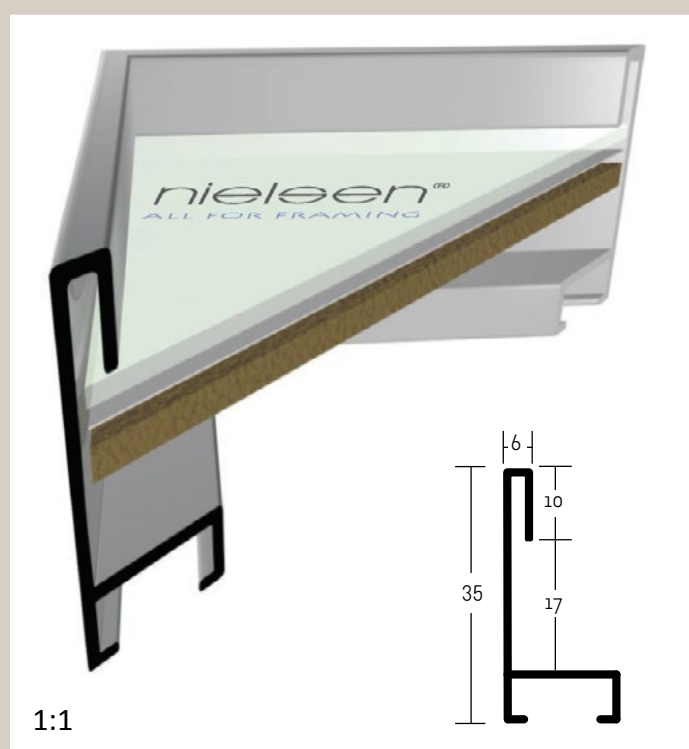

ALUMINIOVÉ ŘEZANÉ RÁMY / hranatý profil

velký montážní kanál
balení - 6,08 m
box - 60,8 m

1. **34** 003 ✓ stříbrná - lesk
   004 ✓ stříbrná - mat
   011 ✓ šedá světlá - mat
   017 ✓ stříbrná German - mat
   019 ✓ platinová - mat
   250 ✓ černá Anodical - mat
   511 ✓ vnr. javor
   514 ✓ vnr. dub
   515 ✓ vnr. Wengé
   516 ✓ vnr. Wengé - tmavá
   520 ✓ vnr. bříza
   522 ✓ vnr. šedá světlá
   523 ✓ vnr. šedá tmavá
   524 ✓ vnr. antracit

✓ stále skladem v ČR ○ na objednávku do týdne

Vyrábí se od roku 2005. Profil vytvářející velmi zajímavý optický efekt. Žádaný a pevný profil. Technicky překrývá adjustovaný objekt pouze 4,5 mm. Nutností je precizní a přesná práce při řezání zadní desky, či skla. Vhodná je fixace na zadní straně rámu fixačním lankem 1,5 mm, jež zabraňuje „vyskočení“ objektu z profilu při manipulaci s rámem. Nově odstíny profilu v povrchové úpravě „Natura“ - pravá dýha nanosená speciální technologií na alu profil.

34 PROFIL 34