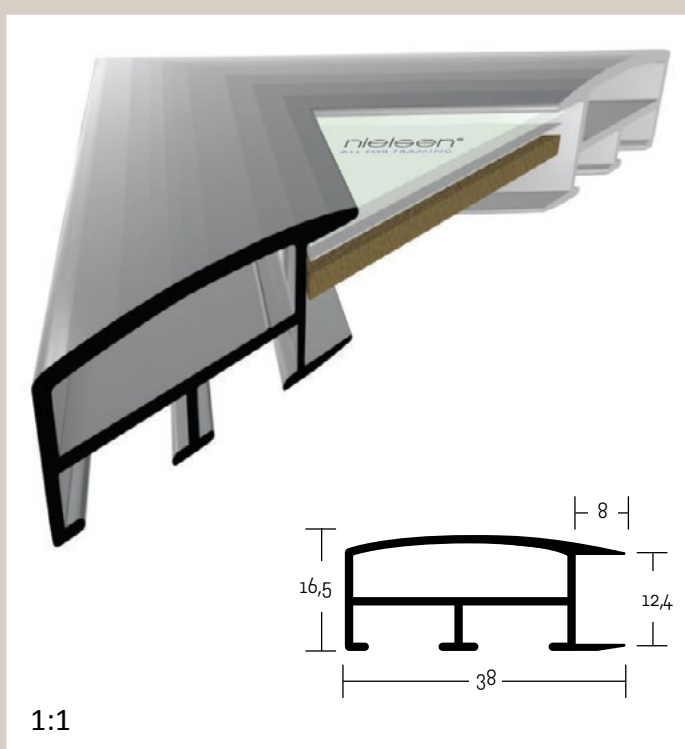

ALUMINIOVÉ ŘEZANÉ RÁMY / rovný profil

velký montážní kanál
balení - 3,04 m
box - 45,6 m

1. **82**
2. 001 ○ zlatá - lesk
   - 003 ✓ stříbrná - lesk
   - 004 ✓ stříbrná - mat
   - 010 ✓ cínová - mat
   - 016 ○ černá - lesk
   - 019 ○ platinová - mat
   - 021 ✓ černá - mat
   - 256 ○ šedá Steel
   - 316 ○ str. černá

✓ stále skladem v ČR ○ na objednávku do týdne

82 PROFIL 82

Velmi široká pohledová hrana tohoto profilu, jeho vnitřní žebrování a dvojitý montážní kanál zaručuje jeho mimořádně velkou nosnost, pevnost a stabilitu. Je univerzální, použitelný především pro velké formáty rámců.