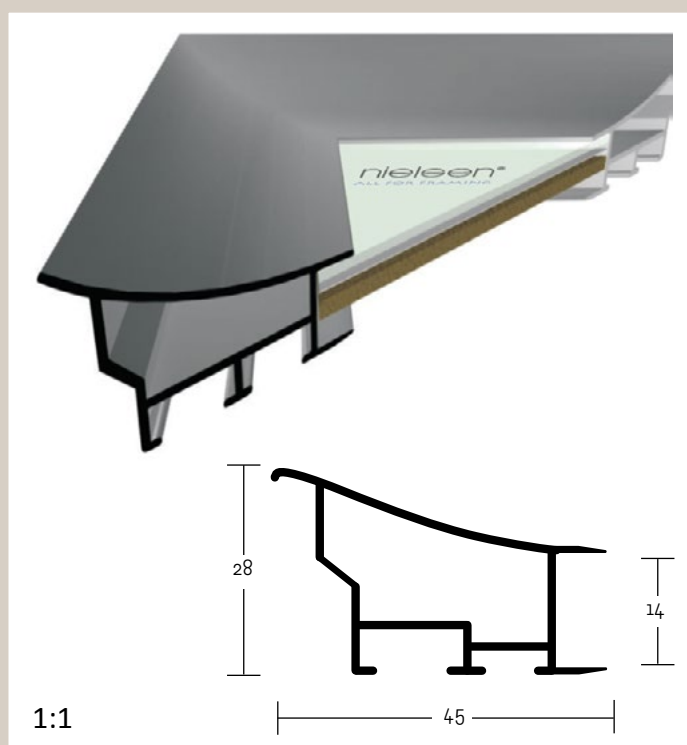

ALUMINIOVÉ ŘEZANÉ RÁMY / univerzální profil

oba montážní kanály
balení - 3,04 m
box - 24,32 m

1. **220** 001 ○ zlatá - lesk
   003 ○ stříbrná - lesk
   006 ○ šedá kontrastní - lesk
   016 ○ černá - lesk
   018 ○ oříšková - lesk
   234 ○ stříbrná German - lesk

✓ stále skladem v ČR ○ na objednávku do týdne

220 PROFIL 220

Profil zcela nového charakteru představený na jaře 2006. Výrazný, klasický tvar. Lesklá pohledová hrana dává vyniknout luxusní kráse použitého materiálu, její šíře zajišťuje obrovskou stabilitu a nosnost tohoto profilu. Je vhodný pro moderní umění čistých a jemných linií. Objekt zarámovaný v tomto profilu okouzlí i velmi náročné zákazníky.