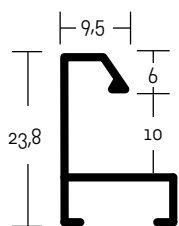

ALUMINIOVÉ ŘEZANÉ RÁMY / šikmý profil

velký montážní kanál
balení - 6,08 m
box - 97,28 m

1. **23** 004 ✓ stříbrná - mat
   019 ✓ platinová - mat
   021 ✓ černá - mat

23 PROFIL 23

Jeden z novějších profilů „šikmé“ řady. Často používaný, z pohledové strany velmi zajímavý.