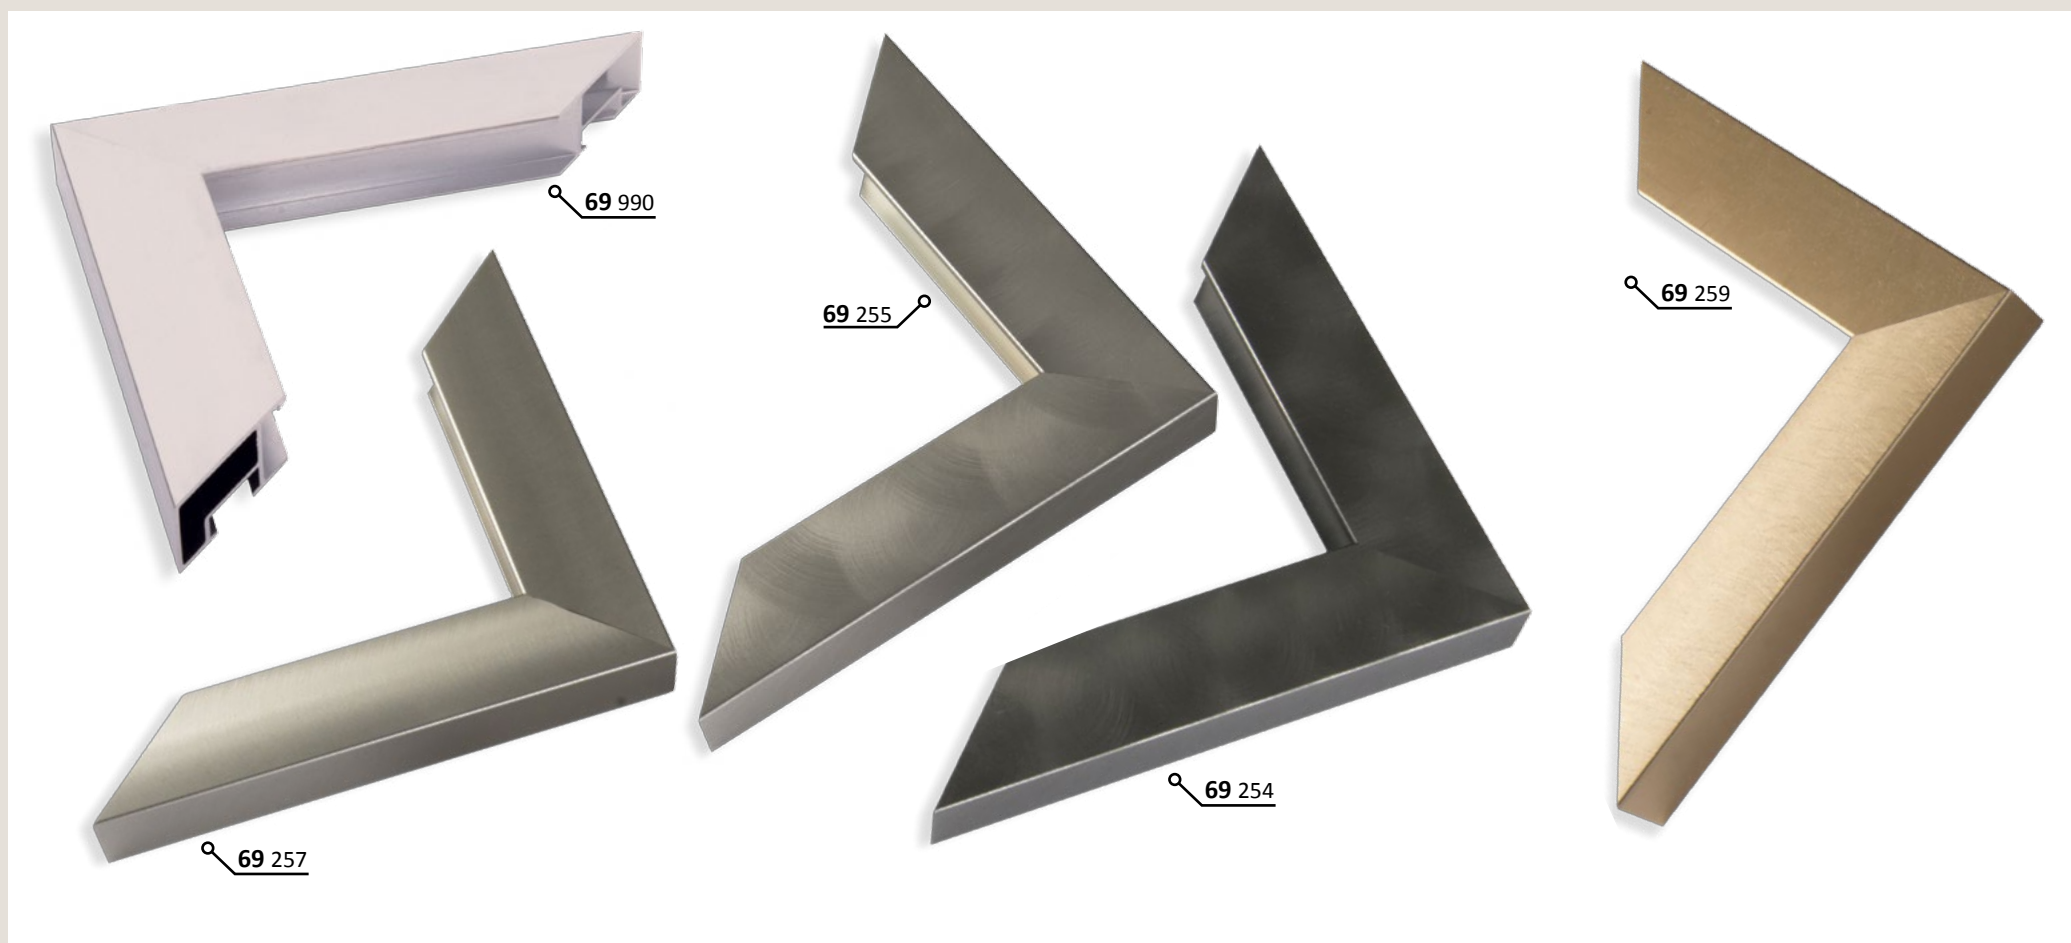

- 50** 003 ✓ stříbrná - lesk
004 ✓ stříbrná - mat
021 ✓ černá - mat
056 ✓ bílá - lesk

✓ stále skladem v ČR ○ na objednávku do týdne

50 PROFIL 50

Klasický alu profil Nielsen, pevný a stabilní s rovnou pohledovou hranou. Velmi používaný pro větší formáty.

✓ stále skladem v ČR ○ na objednávku do týdne

62 PROFIL 62

První z „krabicových“ profilů. Díky vnitřnímu žeburu velmi pevný a nosný. Atraktivní matné barevné odstíny.

ALUMINIOVÉ ŘEZANÉ RÁMY / hranatý profil