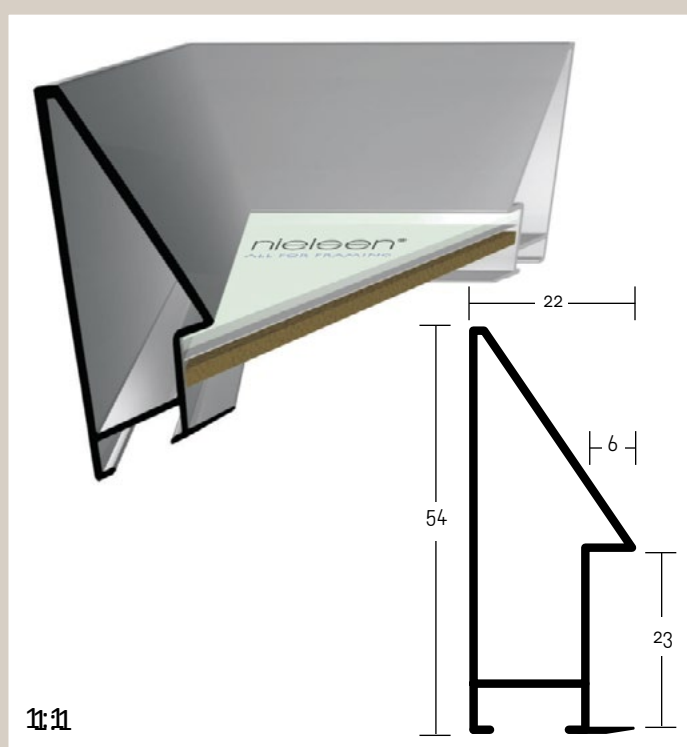

ALUMINIOVÉ ŘEZANÉ RÁMY / šikmý profil

velký montážní kanál
balení - 3,04 m
box - 24,32 m

- **56 003** ○ stříbrná - lesk
- **004** ○ stříbrná - mat
- **006** ○ kontrastní šedá - lesk
- **017** ○ stříbrná German - mat
- **019** ○ platinová - mat
- **021** ○ černá - mat

✓ stále skladem v ČR ○ na objednávku do týdne

56 PROFIL 56

Masivní alu profil; na první pohled velmi atraktivní, pro náročnější zákazníky. Vysoce stabilní, vhodný pro použití na libovolném formátu, včetně těch velmi dlouhých. Velmi efektní je také v kombinaci se zrcadlem, nebo rozměrnými adjustacemi za speciálními skly.