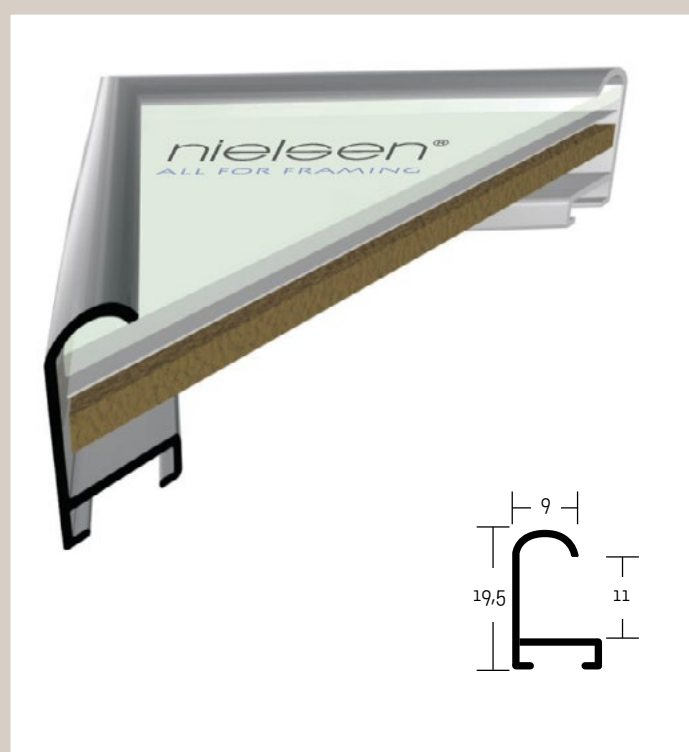

ALUMINIOVÉ ŘEZANÉ RÁMY / oblý profil

1:1