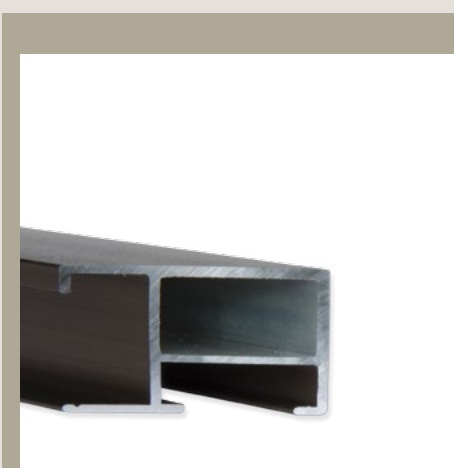

ALUMINIOVÉ ŘEZANÉ RÁMY / hranatý profil