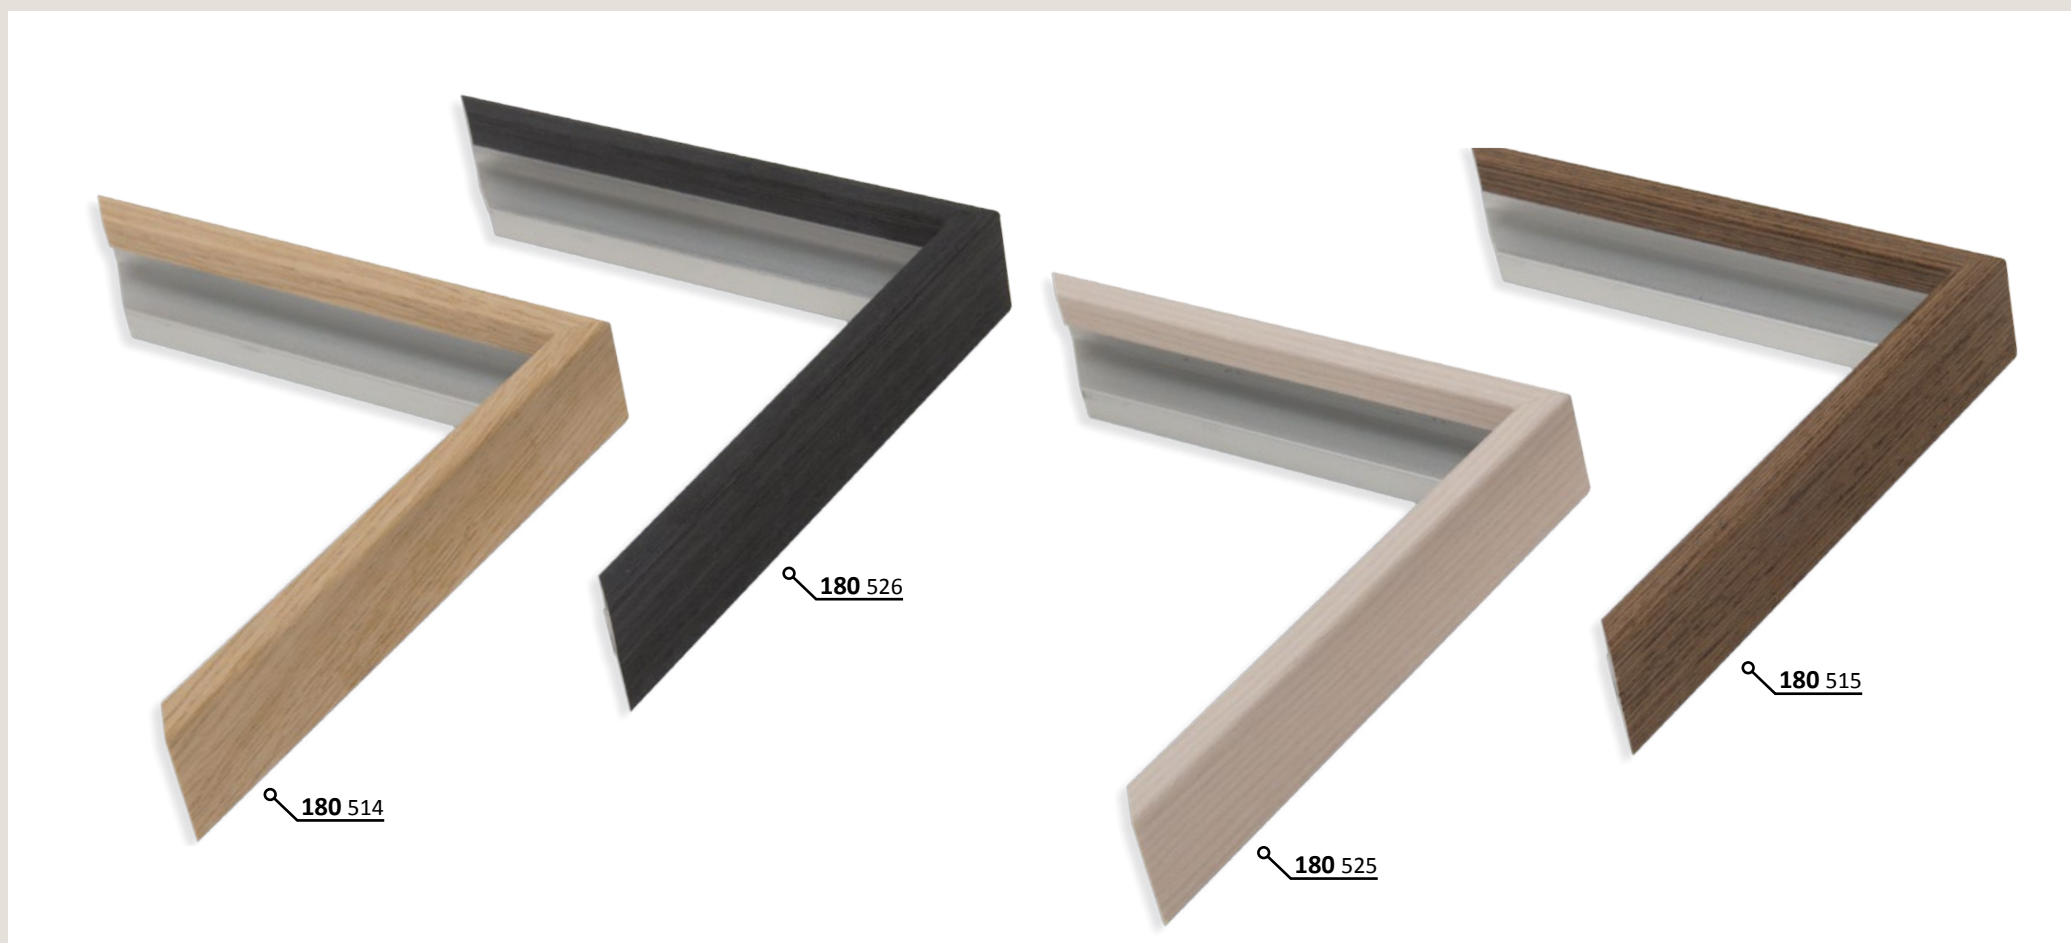

✓ stále skladem v ČR ○ na objednávku do týdne

180 PROFIL 180

NOVINKA! Profil typově navazující na profil 273. Pevný.

ALUMINIOVÉ ŘEZANÉ RÁMY / hranatý profil

1:1

malý montážní kanál
balení - 6,08 m
box - 72,96 m