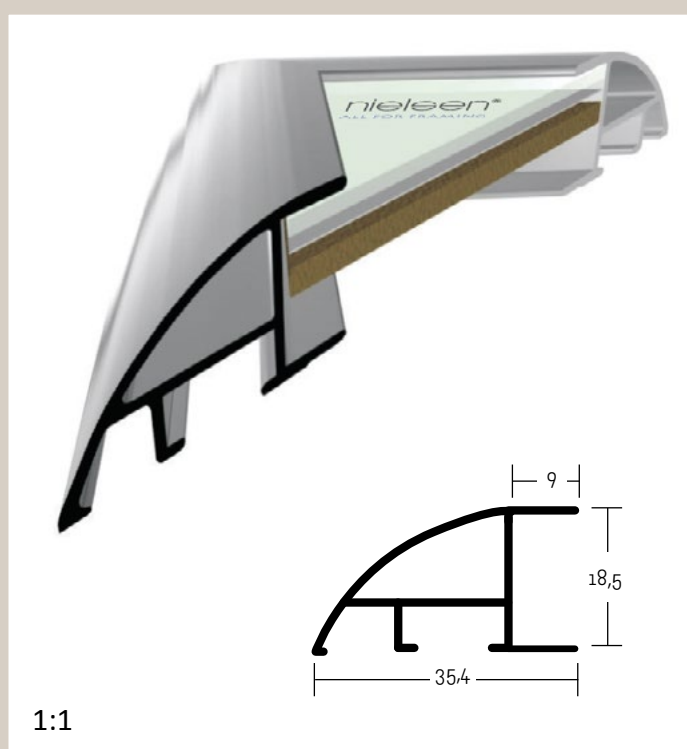

ALUMINIOVÉ ŘEZANÉ RÁMY / oblý profil

velký montážní kanál
balení - 3,04 m
box - 36,48 m

1. **87** 309 ○ str. cínová
   316 ○ str. černá
   317 ○ str. zlatá
   327 ○ str. šedá Mercury

✓ stále skladem v ČR ○ na objednávku do týdne

87 PROFIL 87

Pevný, velmi stabilní „obrácený“ profil. Nepřekonatelný k zrcadlům, ale i k jiným velkoplošným, moderním instalacím a k rámování interiérových luxusních ploch, jako dekorační prvek.