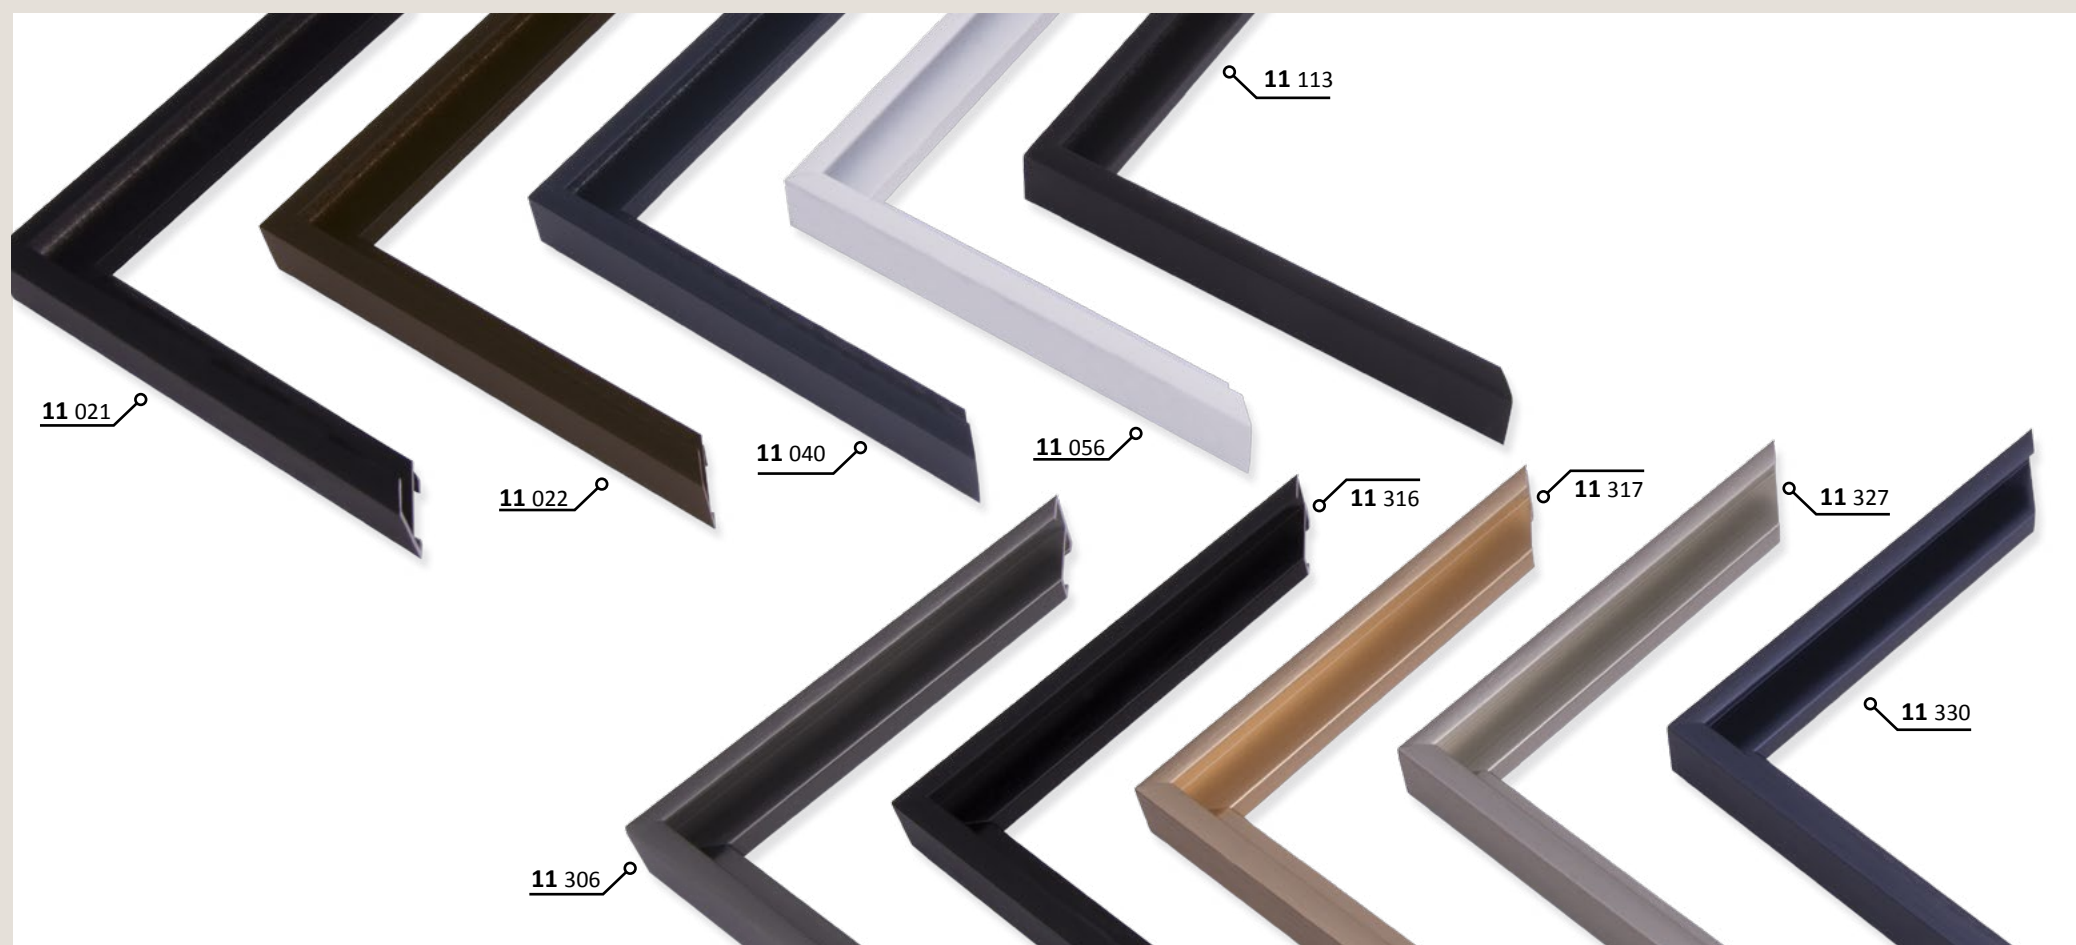

ALUMINIOVÉ ŘEZANÉ RÁMY / rovný profil

1. **11 040** ○ modrá Sea - mat
   046 ○ červená Rubín - mat
   056 ✓ **bílá - lesk**
   113 ○ černá antracitová - mat
   306 ○ str. šedá
   316 ○ str. černá
   317 ○ str. zlatá
   327 ○ str. šedá Mercury
   330 ○ str. modrá Topaz

✓ stále skladem v ČR ○ na objednávku do týdne