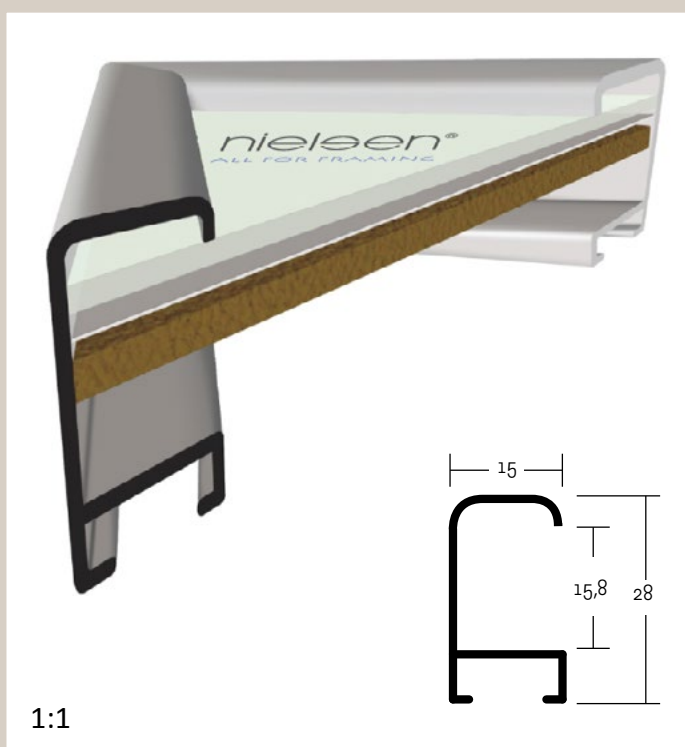

ALUMINIOVÉ ŘEZANÉ RÁMY / univerzální profil

velký montážní kanál
balení - 6,08 m
box - 48,64 m

1. **270**
2. 001 ✓ zlatá - lesk
   - 002 ✓ zlatá - mat
   - 003 ✓ stříbrná - lesk
   - 004 ✓ stříbrná - mat
   - 006 ✓ šedá kontrastní - lesk
   - 016 ✓ černá - lesk
   - 019 ✓ platinová - mat
   - 021 ✓ černá - mat
   - 203 ✓ bru. modrá Saphir
   - 207 ✓ bru. zelená Smaragd
   - 209 ✓ bru. červená Rubín
   - 210 ✓ bru. červená Turmalín
   - 211 ✓ bru. hnědá Umbrá
   - 217 ✓ bru. oranžová Citrín
   - 218 ✓ bru. stříbrná
   - 219 ✓ bru. šedá Pyrit
   - 223 ✓ bru. šedá
   - 224 ✓ bru. šedá Opal

✓ stále skladem v ČR   ○ na objednávku do týdne

270 PROFIL 270

Větší varianta základního profilu 269; technicky velmi zajímavý; základní i zcela nové barevné varianty. Vyráběn od roku 2011, vynikající poměr užitečných vlastností k ceně.