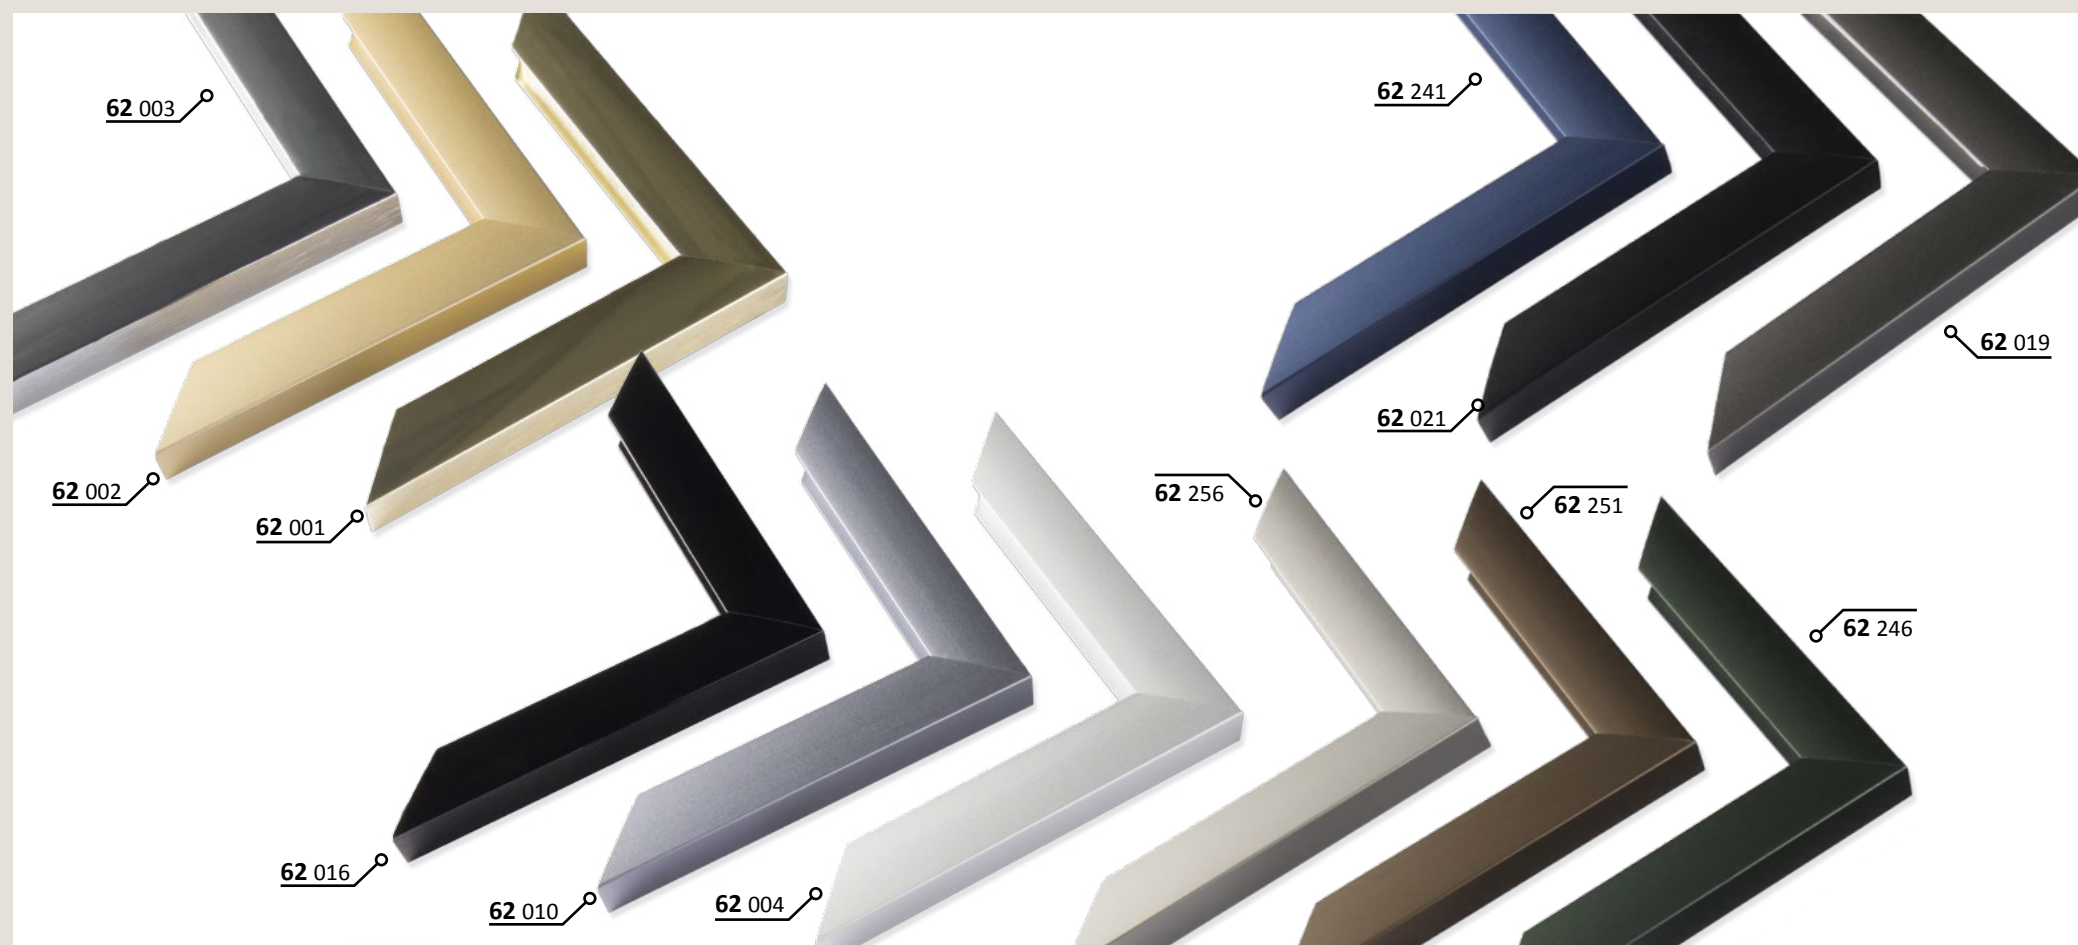

ALUMINIOVÉ ŘEZANÉ RÁMY / hranatý profil

velký montážní kanál
balení - 3,04 m
box - 60,8 m

1. **62**
2. **001** ○ zlatá - lesk
   - **002** ○ zlatá - mat
   - **003** ○ stříbrná - lesk
   - **004** ✓ stříbrná - mat
   - **010** ○ cínová - mat
   - **016** ○ černá - lesk
   - **019** ○ platinová - mat
   - **021** ✓ černá - mat
   - **241** ○ modrá Blu - mat
   - **246** ○ zelená Toscana - mat
   - **251** ○ oříšková - mat
   - **256** ○ šedá Steel

✓ stále skladem v ČR ○ na objednávku do týdne

62 PROFIL 62

První z „krabicových“ profilů. Díky vnitřnímu žeburu velmi pevný a nosný. Atraktivní matné barevné odstíny.