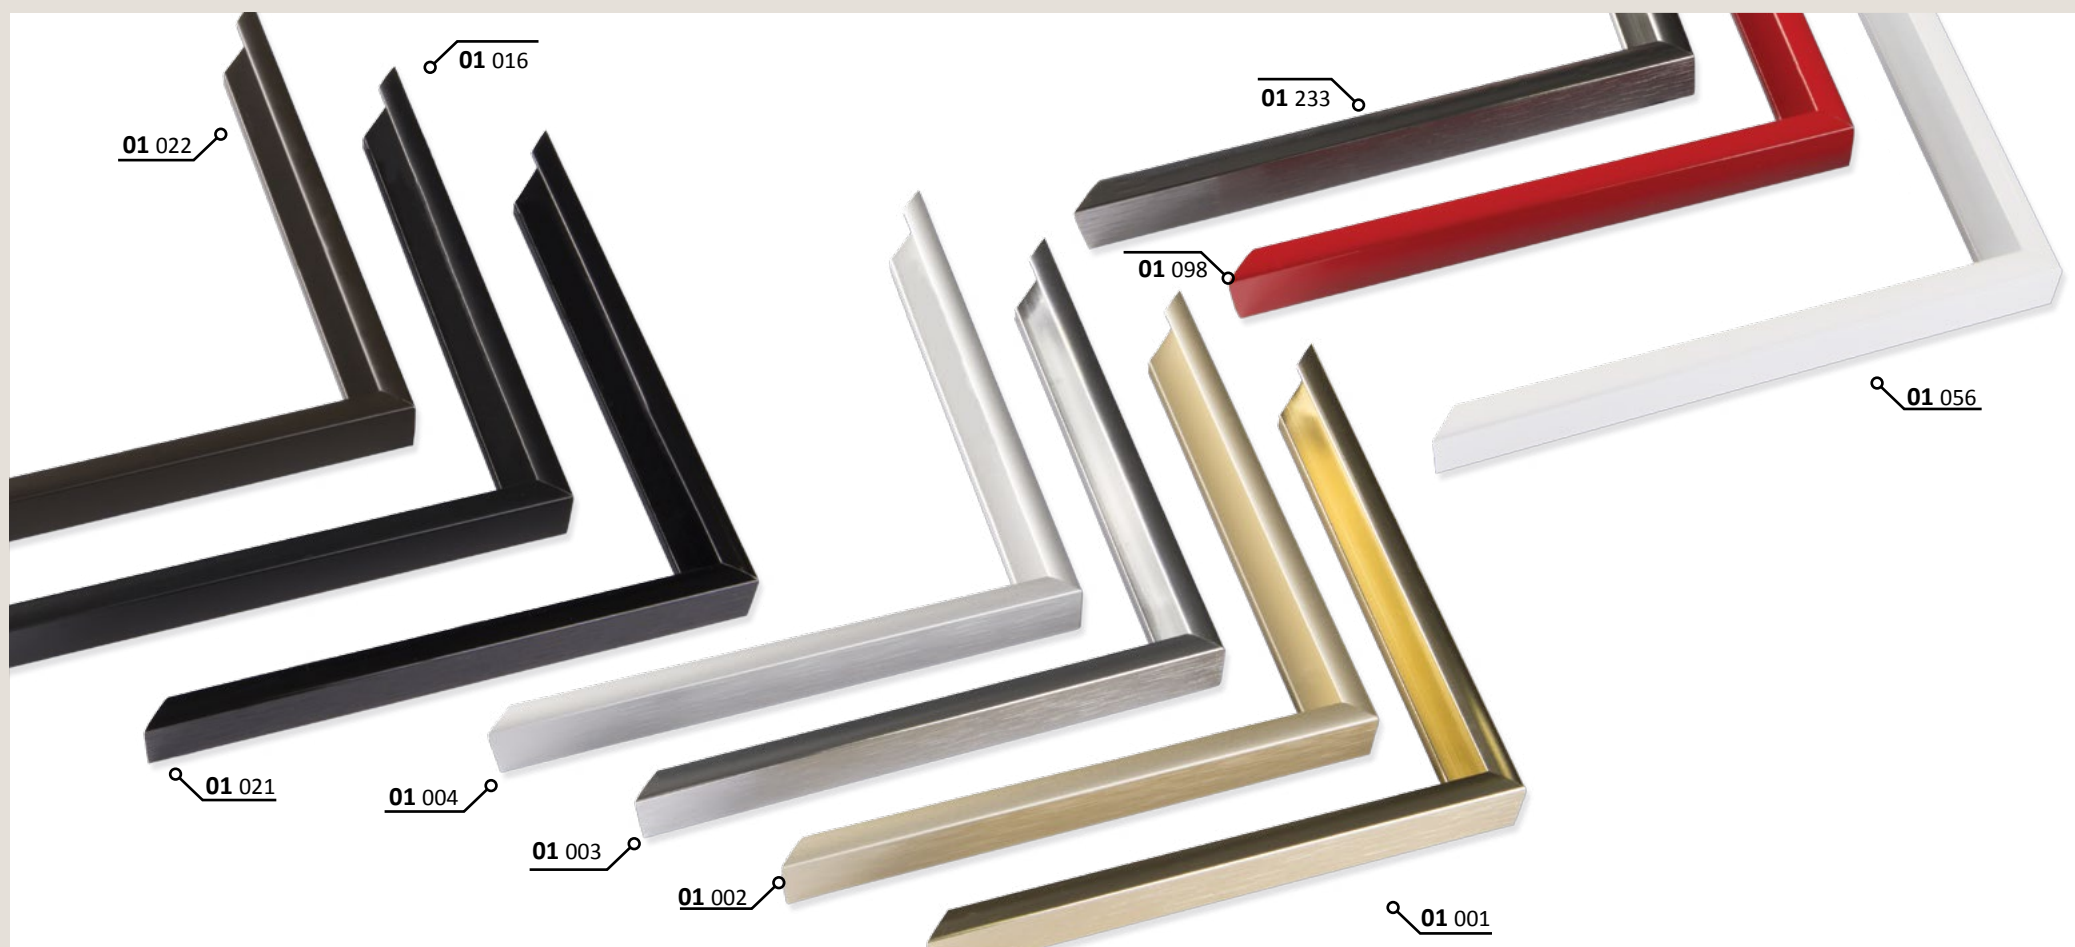

ALUMINIOVÉ ŘEZANÉ RÁMY / rovný profil

malý montážní kanál
balení - 6,08 m
box - 182,4 m

- **01 001** ✓ zlatá - lesk
- **002** ✓ zlatá - mat
- **003** ✓ stříbrná - lesk
- **004** ✓ stříbrná - mat
- **016** ✓ černá - lesk
- **021** ✓ černá - mat
- **022** ✓ hnědá - mat
- **056** ✓ bílá - lesk
- **098** ✓ červená Ferrari - lesk
- **233** ✓ kovově šedá - lesk

✓ stále skladem v ČR   ○ na objednávku do týdne

01 PROFIL 01

Tenký základní profil s „rovnou“ pohledovou hranou.
Svou jednoduchostí se hodí k různým certifikátům, fotografiím; u menších formátů i se sklem.