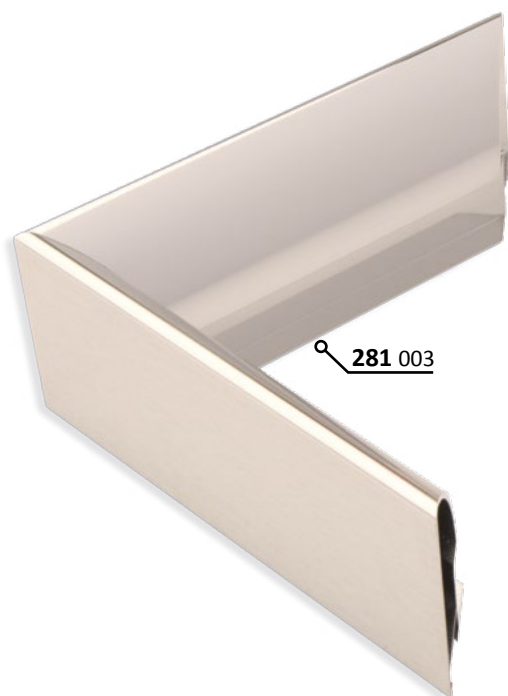

87 PROFIL 87

Pevný, velmi stabilní „obrácený“ profil. Nepřekonatelný k zrcadlům, ale i k jiným velkoplošným, moderním instalacím a k rámování interiérových luxusních ploch, jako dekorační prvek.

ALUMINIOVÉ ŘEZANÉ RÁMY / oblý profil