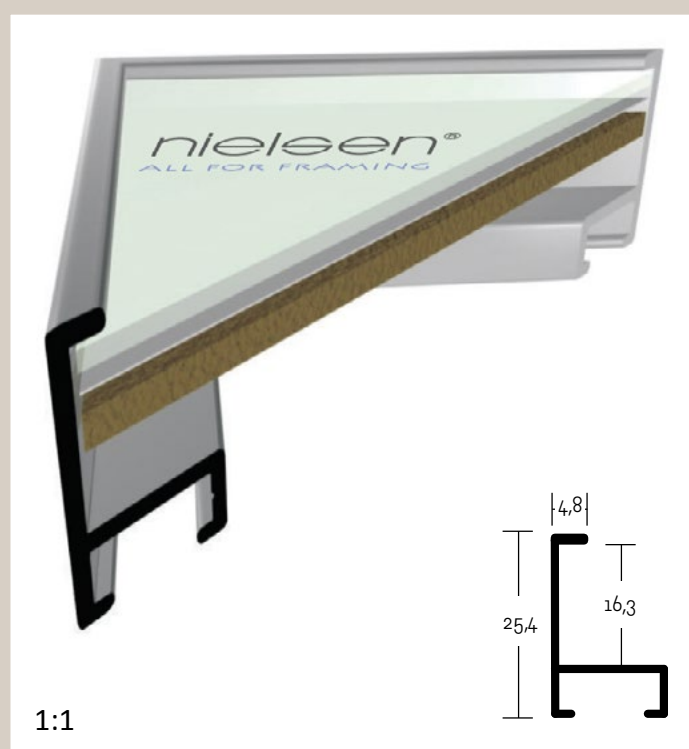

ALUMINIOVÉ ŘEZANÉ RÁMY / hranatý profil

velký montážní kanál
balení - 6,08 m
box - 97,28 m

1. **33 003** ○ stříbrná - lesk
   004 ○ stříbrná - mat
   021 ○ černá - mat

✓ stále skladem v ČR ○ na objednávku do týdne

33 PROFIL 33

Speciální profil s velice úzkou „pohledovou“ hranou (4,8 mm). Skvělý pro rámování grafik, fotografií a jiného moderního designu. Protože technicky překrývá adjustovaný objekt pouze cca 3,0 mm, nutností je precizní a přesná práce při řezání zadní desky, či skla. Vhodná je fixace na zadní straně rámu fixačním lankem 1,5 mm, jež zabraňuje „vyskočení“ objektu z profilu při manipulaci s rámem.