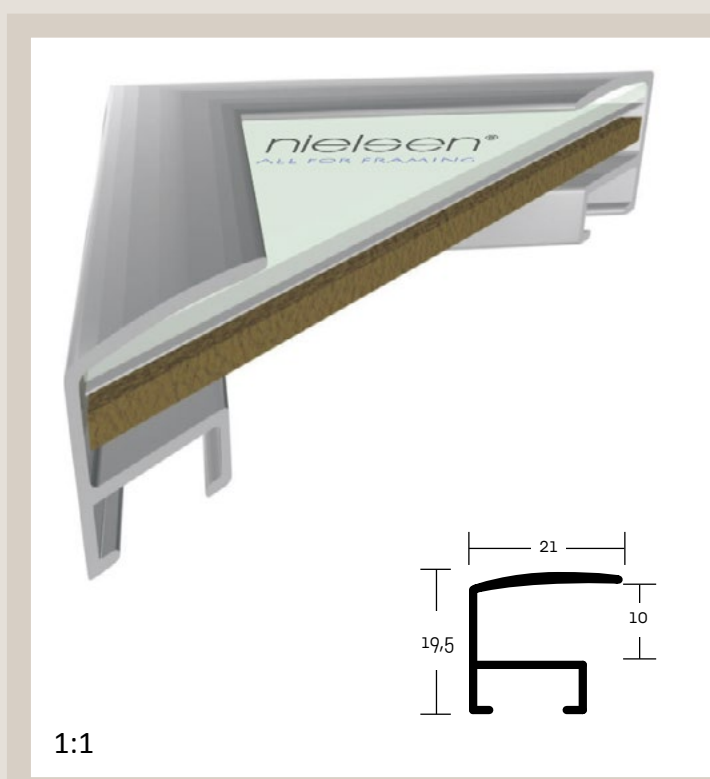

ALUMINIOVÉ ŘEZANÉ RÁMY / rovný profil

1. **05**
2. 003 ✓ stříbrná - lesk
   - 004 ✓ stříbrná - mat
   - 021 ✓ černá - mat
   - 150 ✓ flo. stříbrná
   - 154 ✓ flo. šedá
   - 155 ✓ flo. zlatá Amber

✓ stále skladem v ČR   ○ na objednávku do týdne

05 PROFIL 05

Širší pohledová hrana tohoto profilu je mírně zaoblená. Nechává vyniknout použitému materiálu a zajímavé povrchové úpravě. Vhodný k modernímu umění, technickým výkresům, mapám. Vzhledem k poměrně široké pohledové hraně a velkému montážnímu kanálu lze použít i k těžším a větším rámovaným objektům.