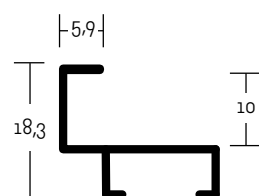

ALUMINIOVÉ ŘEZANÉ RÁMY / technický profil

1:1