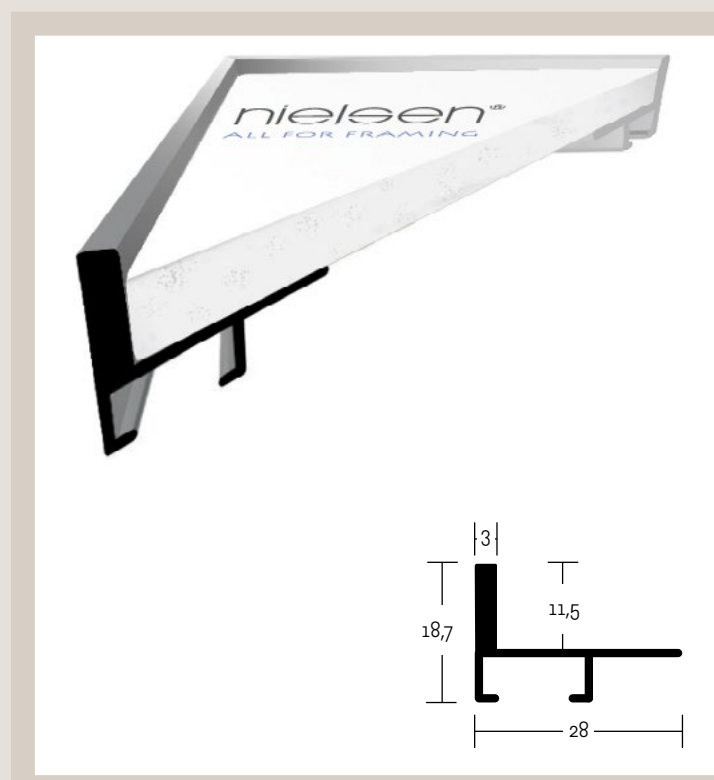

ALUMINIOVÉ ŘEZANÉ RÁMY / technický profil

velký montážní kanál
balení - 6,08 m
box - 72,96 m

230 004 ○ stříbrná - mat
250 ○ černá Anodical - mat

✓ stále skladem v ČR ○ na objednávku do týdne

230 PROFIL 230

Profil má stejné použití; „otevřené rámování“ bez přední záchytné hrany. Je o poznání jemnější jak z pohledové tak i boční strany. Při použití působí velmi nenápadně.