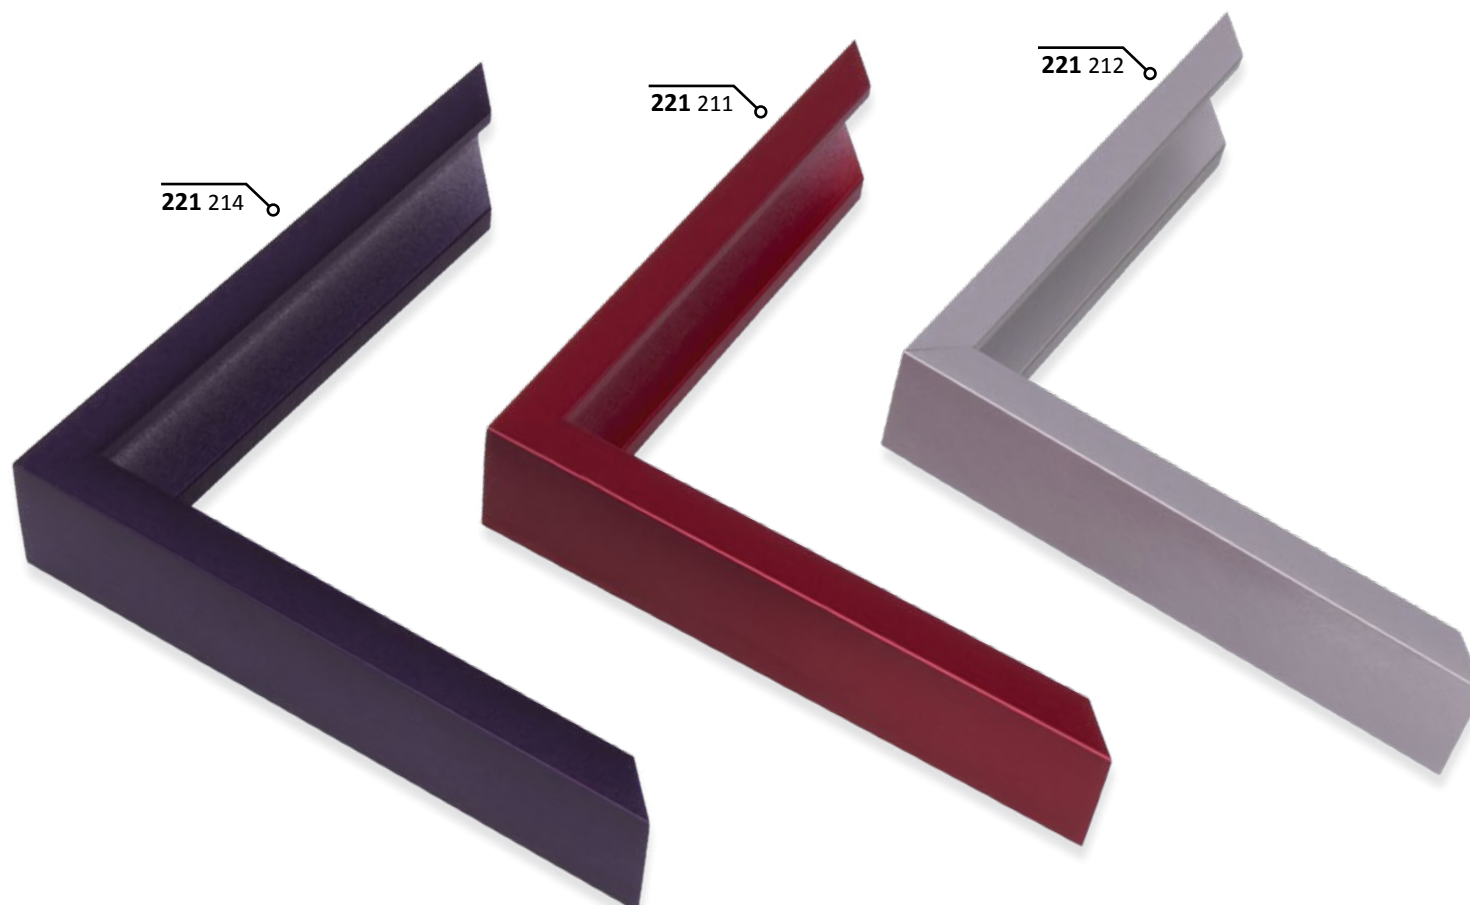

ALUMINIOVÉ ŘEZANÉ RÁMY / hranatý profil

velký montážní kanál
balení - 3,04 m
box - 36,48 m

221 211 ○ červená Tornado
212 ○ stříbrná Reflex
214 ○ modrá Haze

✓ stále skladem v ČR ○ na objednávku do týdne

221 PROFIL 221

Technicky vyšší profil, z pohledové strany užší, z boku vyšší. Stabilní a pevný, pro rámování náročné na detail.