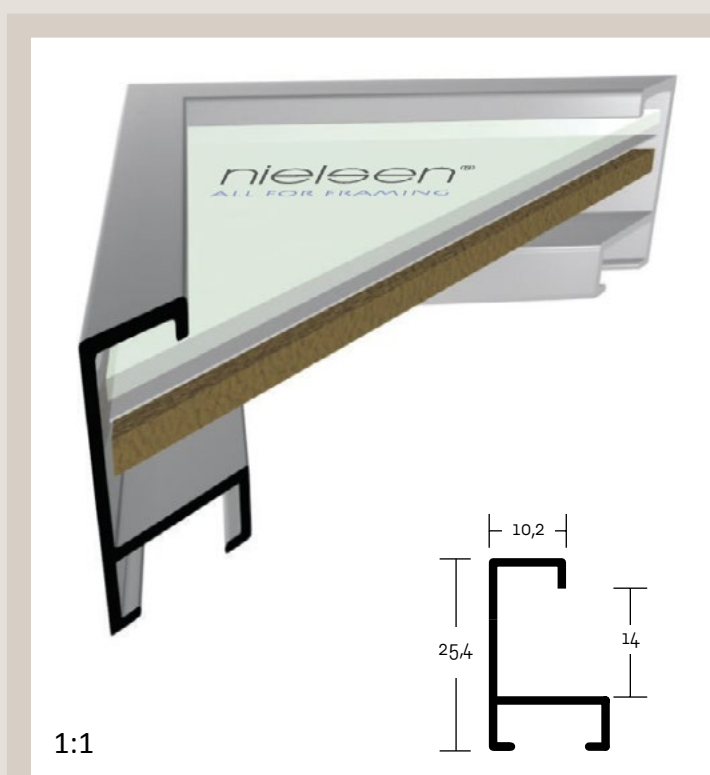

ALUMINIOVÉ ŘEZANÉ RÁMY / hranatý profil

velký montážní kanál
balení - 6,08 m
box - 97,28 m

1. **93** 004 ✓ stříbrná - mat
   019 ✓ platinová - mat
   021 ✓ černá - mat
   027 ✓ bílá - mat

✓ stále skladem v ČR ○ na objednávku do týdne

93 PROFIL 93

Střední rozměr z „hrnaté“ série alu profilů (03, 93, 94). Stále moderní, jednoduchý tvar pro rámování i větších formátů. Rámování v této liště je jednoduché a elegantní.