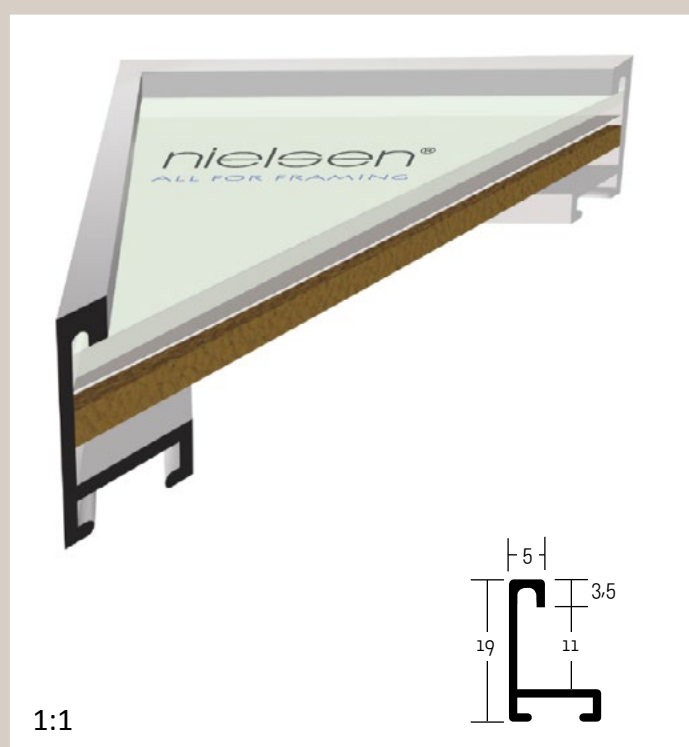

ALUMINIOVÉ ŘEZANÉ RÁMY / hranatý profil

malý montážní kanál
balení - 6,08 m
box - 152 m

1. **273**
2. 003 ✓ stříbrná - lesk
   - 004 ✓ stříbrná - mat
   - 011 ✓ šedá světlá - mat
   - 019 ✓ platinová - mat
   - 027 ✓ bílá - mat
   - 250 ✓ černá Anodical - mat
   - 511 ✓ vnr. javor
   - 514 ✓ vnr. dub
   - 515 ✓ vnr. Wengé
   - 516 ✓ vnr. Wengé tmavá
   - 520 ✓ vnr. bříza
   - 522 ✓ vnr. šedá světlá
   - 523 ✓ vnr. šedá tmavá
   - 524 ✓ vnr. antracit

✓ stále skladem v ČR ○ na objednávku do týdne

273 PROFIL 273

Menší, rovný profil v základních barvách. Zajímavý v detailu pohledové hrany. Varianty označené číslem „5“ jsou povrchově potaženy dýhou.