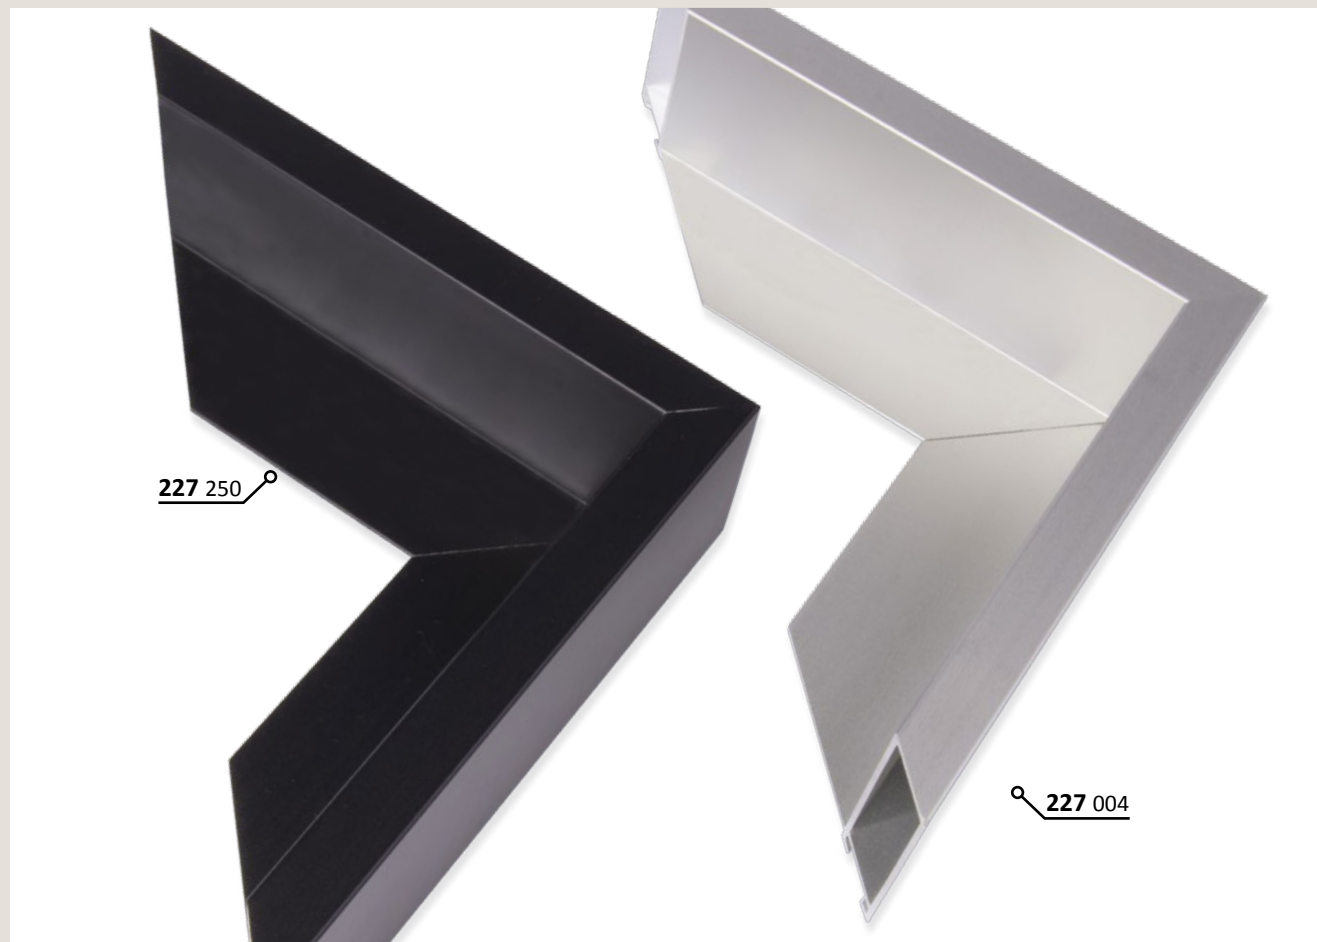

ALUMINIOVÉ ŘEZANÉ RÁMY / technický profil

malý montážní kanál
balení - 3,04 m
box - 18,24 m

227 004 ○ stříbrná - mat
250 ○ černá Anodical - mat

✓ stále skladem v ČR ○ na objednávku do týdne

227 PROFIL 227

Speciální profil pro rámování uměleckých pláten na klínových rámech, ale i jiných hmotných objektů; například maleb na různých silných deskách, ale i tisků adjustovaných na odlehčených pěnových deskách. Absence přední záchytné hrany profilu vylučuje použití skla.