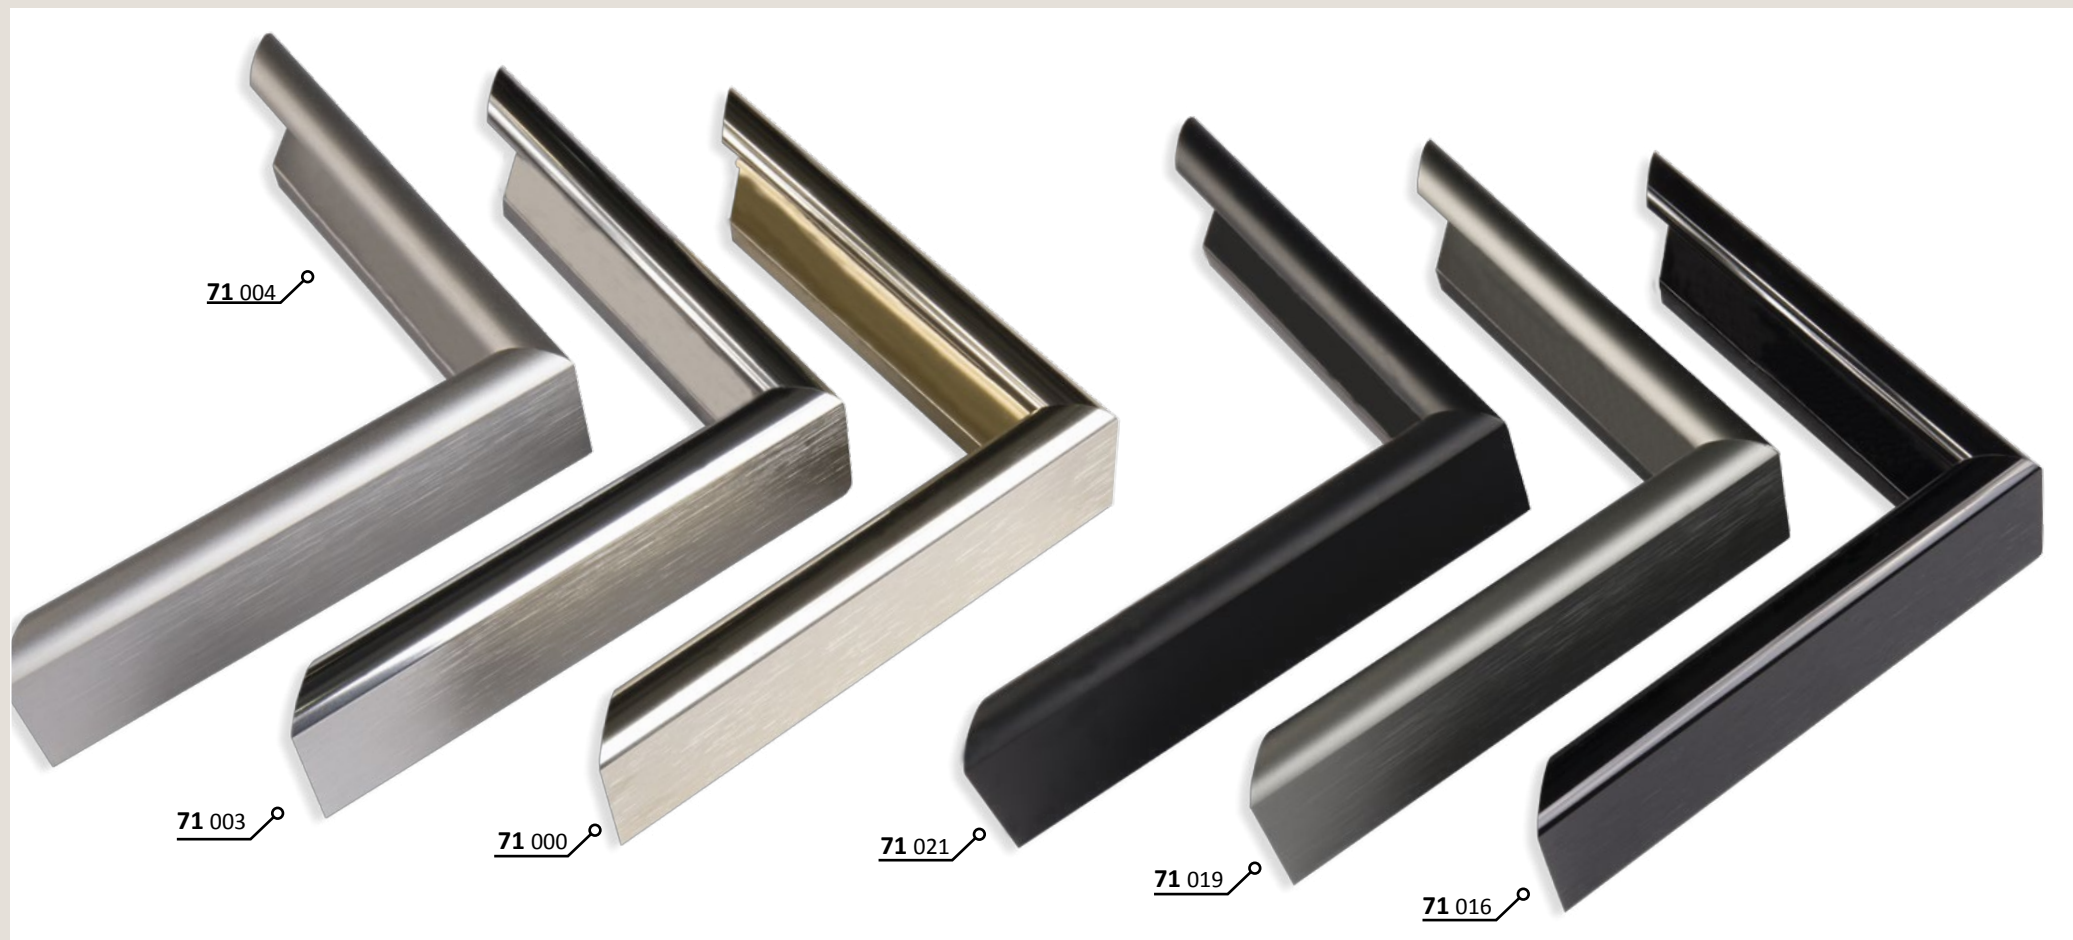

ALUMINIOVÉ ŘEZANÉ RÁMY / oblý profil

velký montážní kanál
balení - 6,08 m
box - 60,8 m

1. **71** 000 ○ světle zlatá - lesk
   003 ✓ stříbrná - lesk
   004 ✓ stříbrná - mat
   016 ○ černá - lesk
   019 ✓ platinová - mat
   021 ✓ černá - mat

✓ stále skladem v ČR ○ na objednávku do týdne

71 PROFIL 71

Populární profil, vysoký, pohledová hrana oblá. Vhodný také pro klínové rámy s plátny. Použitelný pro těžší instalace se sklem.