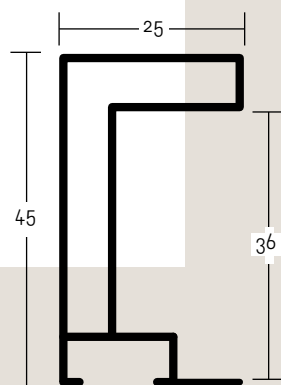

ALUMINIOVÉ ŘEZANÉ RÁMY / technický profil

1:1