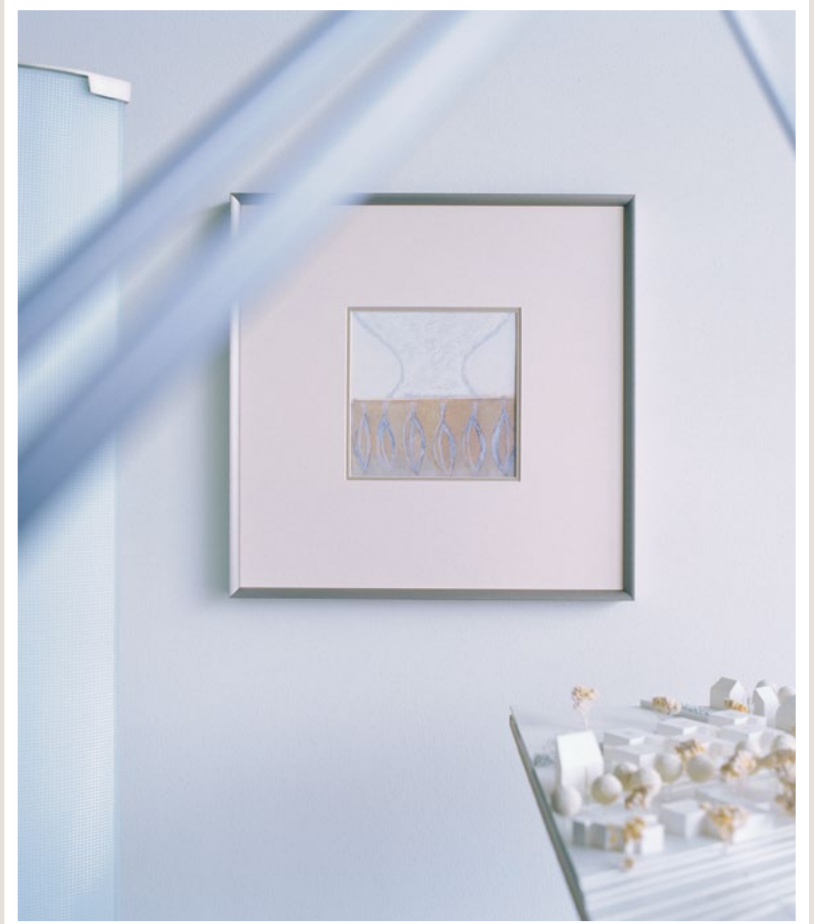

ALUMINIOVÉ ŘEZANÉ RÁMY / technický profil

26 004 ○ stříbrná - mat
26 282 ○ černá/stříbrná

✓ stále skladem v ČR ○ na objednávku do týdne

26 PROFIL 26

Speciální profil tvaru „L“ pro klínové rámy s plátny. Plátina se přichycují speciálními šroubky ze zadní strany profilu; do montážní drážky.

ALUMINIOVÉ ŘEZANÉ RÁMY / technický profil

1:1

velký montážní kanál
balení - 6,08 m
box - 109,44 m

42 003 ○ stříbrná - lesk

✓ stále skladem v ČR ○ na objednávku do týdne

42 PROFIL 42

Speciální alu profil se směrem z rámu „odskočenou“ boční hranou. Utváří zvláštní efekt rámu na zdi.

ALUMINIOVÉ ŘEZANÉ RÁMY / technický profil

214 004 ✓ stříbrná - mat
021 ✓ černá - mat

✓ stále skladem v ČR ○ na objednávku do týdne

214 PROFIL 214

Novinka mezi alu profily pro nový způsob moderního a netradičního rámování napnutých malířských pláten. Nezakrývá hranu plátna; viditelná hrana neruší dílo. Do této lišty můžeme instalovat také různé moderní tisky na lehkých deskách s laminovaným povrchem či bez. Koncový efekt je uhlazený a výjimečný v detailu.

„Drobnější“ verze profilu 222. Z boku stejně vysoký, z pohledové strany užší. Použitelný pro rámování uměleckých pláten, nebo za použití profilu 223 pro adjustaci rozměrných objektů.

ALUMINIOVÉ ŘEZANÉ RÁMY / technický profil