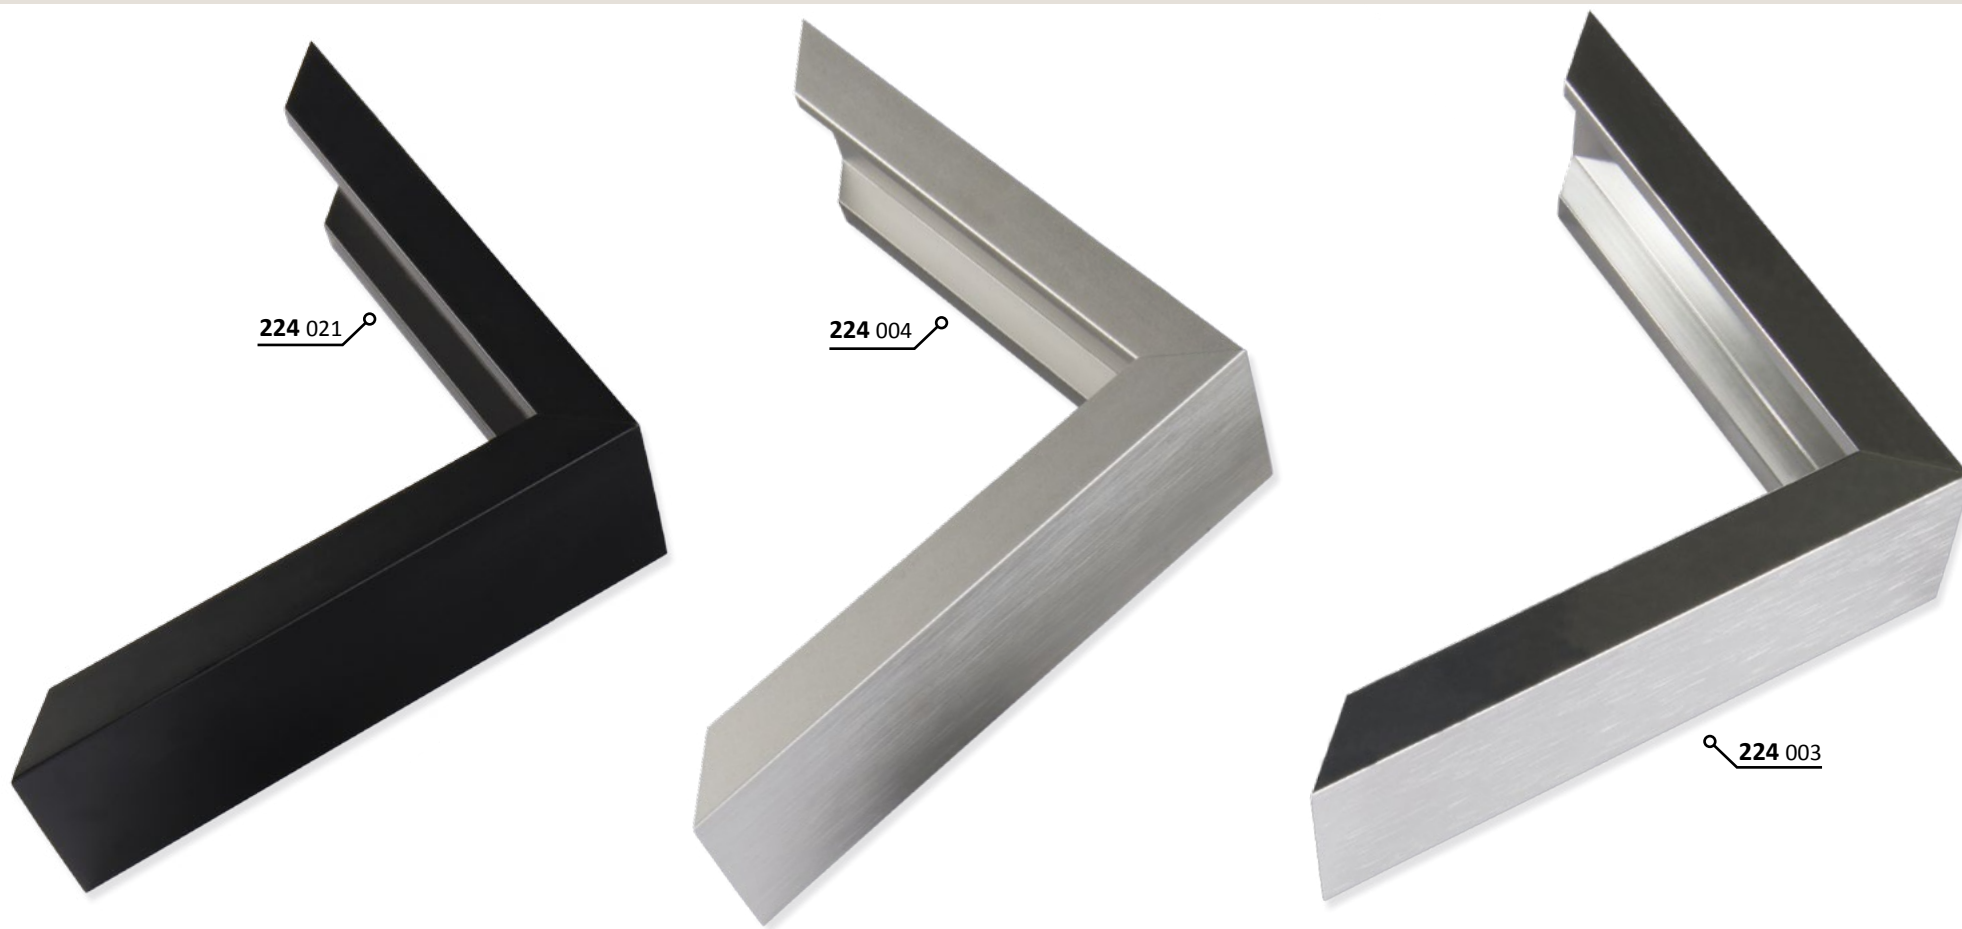

ALUMINIOVÉ ŘEZANÉ RÁMY / technický profil

velký montážní kanál
balení - 6,08 m
box - 30,4 m

224 003 ○ stříbrná lesklá
004 ○ stříbrná matná
021 ○ černá - mat

✓ stále skladem v ČR ○ na objednávku do týdne

224 PROFIL 224

„Drobnější“ verze profilu 222. Z boku stejně vysoký, z pohledové strany užší. Použitelný pro rámování uměleckých pláten, nebo za použití profilu 223 pro adjustaci rozměrných objektů.