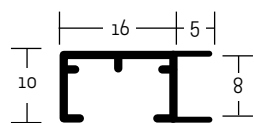

ALUMINIOVÉ ŘEZANÉ RÁMY / hranatý profil

1:1