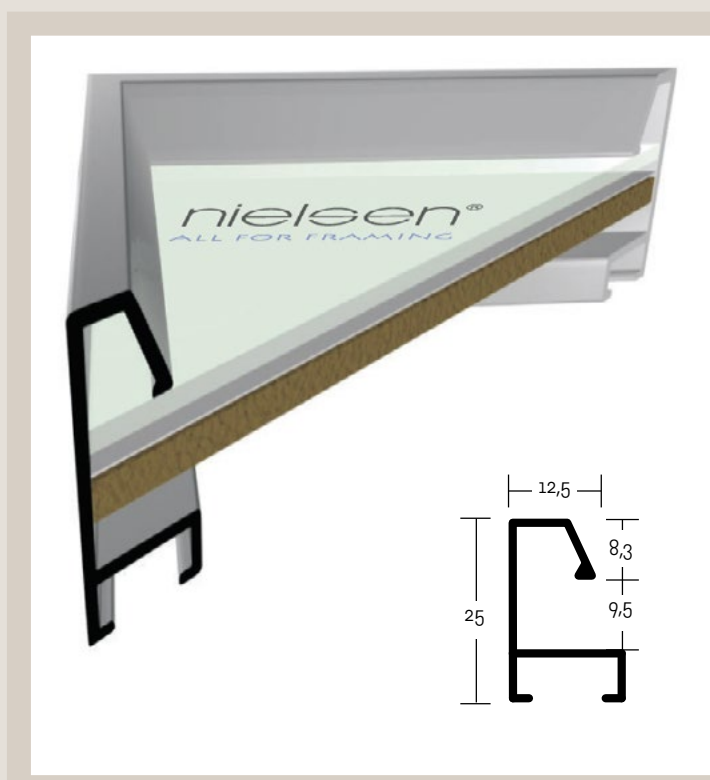

ALUMINIOVÉ ŘEZANÉ RÁMY / šikmý profil

velký montážní kanál
balení - 3,04 m
box - 45,6 m

1. **53** 004 ○ stříbrná - mat
   019 ○ platinová - mat
   021 ○ černá - mat

✓ stále skladem v ČR ○ na objednávku do týdne

53 PROFIL 53

Silnější varianta profilu 23, silnější akcent na pohledovou hranu. Pro větší formáty moderního umění i fotografie.