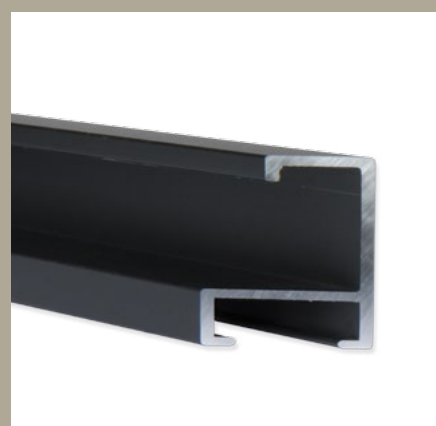

ALUMINIOVÉ ŘEZANÉ RÁMY / hranatý profil

velký montážní kanál
balení - 6,08 m
box - 97,28 m

1. **93** 004 ✓ stříbrná - mat
   019 ✓ platinová - mat
   021 ✓ černá - mat
   027 ✓ bílá - mat

✓ stále skladem v ČR ○ na objednávku do týdne

93 PROFIL 93

Střední rozměr z „hrnaté“ série alu profilů (03, 93, 94). Stále moderní, jednoduchý tvar pro rámování i větších formátů. Rámování v této liště je jednoduché a elegantní.