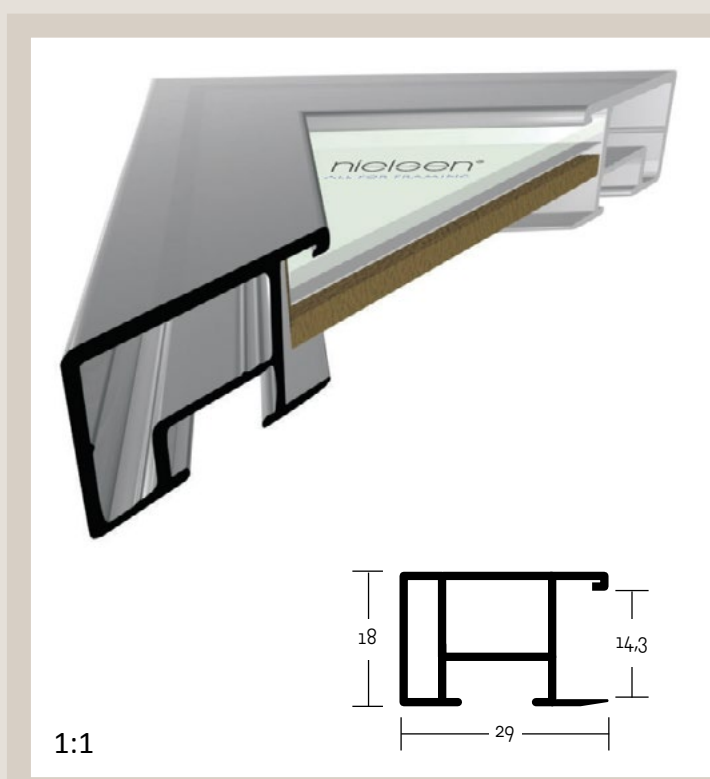

✓ stále skladem v ČR ○ na objednávku do týdne

62 PROFIL 62

První z „krabicových“ profilů. Díky vnitřnímu žeburu velmi pevný a nosný. Atraktivní matné barevné odstíny.

ALUMINIOVÉ ŘEZANÉ RÁMY / hranatý profil