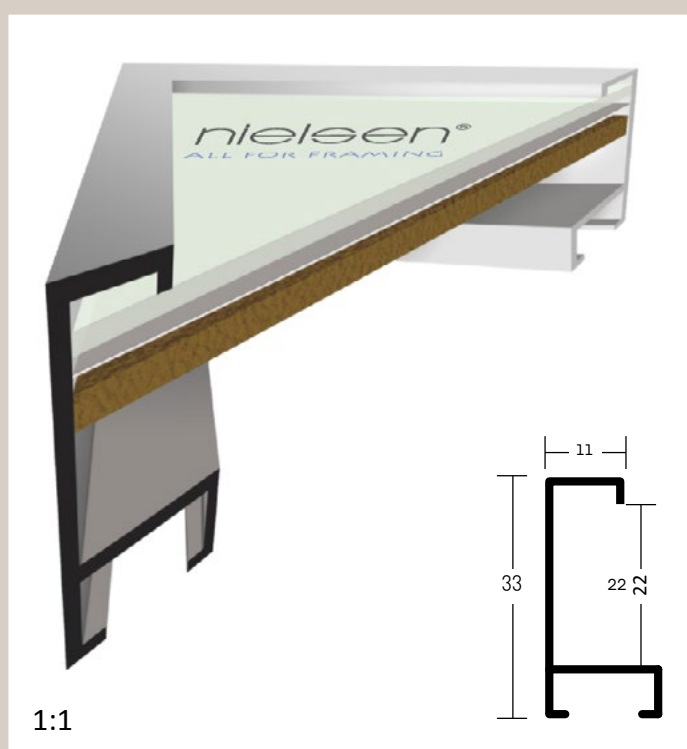

ALUMINIOVÉ ŘEZANÉ RÁMY / hranatý profil

velký montážní kanál
balení - 3,04 m
box - 36,48 m

221 211 ○ červená Tornado
212 ○ stříbrná Reflex
214 ○ modrá Haze

✓ stále skladem v ČR ○ na objednávku do týdne

221 PROFIL 221

Technicky vyšší profil, z pohledové strany užší, z boku vyšší. Stabilní a pevný, pro rámování náročné na detail.