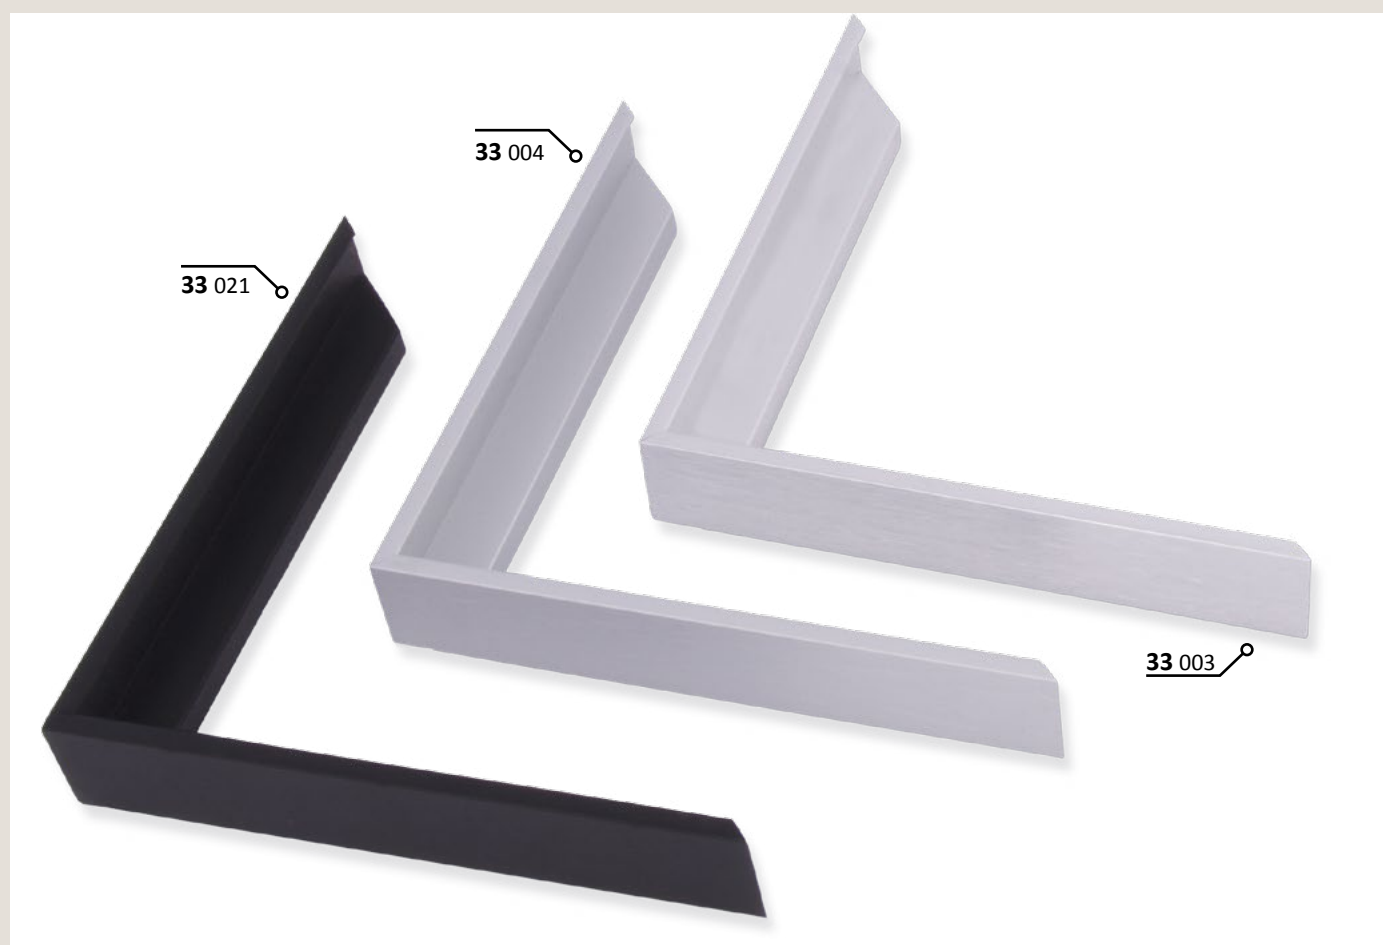

ALUMINIOVÉ ŘEZANÉ RÁMY / hranatý profil

velký montážní kanál
balení - 6,08 m
box - 97,28 m

1. **33 003** ○ stříbrná - lesk
   004 ○ stříbrná - mat
   021 ○ černá - mat

✓ stále skladem v ČR ○ na objednávku do týdne

33 PROFIL 33

Speciální profil s velice úzkou „pohledovou“ hranou (4,8 mm). Skvělý pro rámování grafik, fotografií a jiného moderního designu. Protože technicky překrývá adjustovaný objekt pouze cca 3,0 mm, nutností je precizní a přesná práce při řezání zadní desky, či skla. Vhodná je fixace na zadní straně rámu fixačním lankem 1,5 mm, jež zabraňuje „vyskočení“ objektu z profilu při manipulaci s rámem.