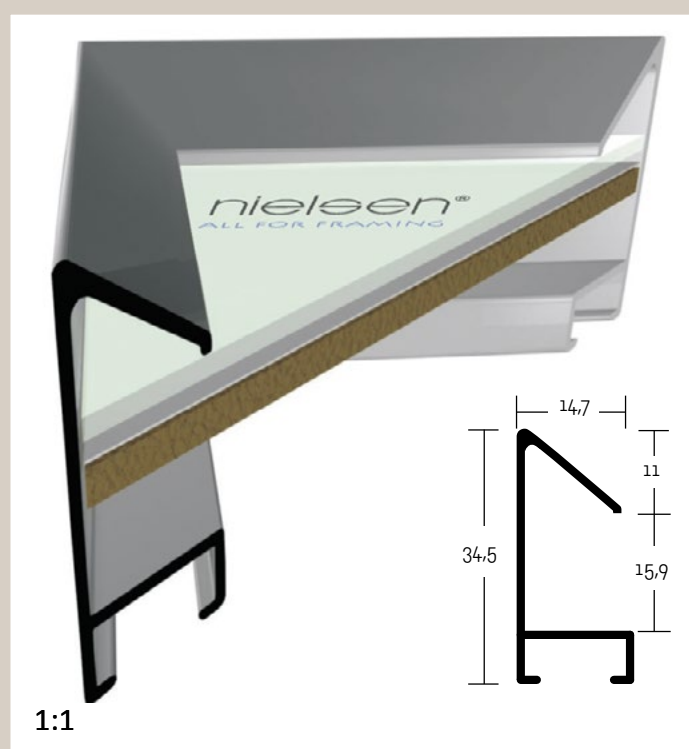

ALUMINIOVÉ ŘEZANÉ RÁMY / šikmý profil

velký montážní kanál
balení - 3,04 m
box - 36,48 m

- 272 003** ✓ stříbrná - lesk
- 004** ✓ stříbrná - mat
- 027** ✓ bílá - mat
- 250** ✓ černá Anodical - mat

✓ stále skladem v ČR ○ na objednávku do týdne

272 PROFIL 272

Vedle profilů 217, 51 a 56 další aktuální profil se „šikmou“ pohledovou hranou. Zajímavý konečný efekt rámu, díky velkému montážnímu kanálu velmi dobrá stabilita profilu.

ALUMINIOVÉ ŘEZANÉ RÁMY / šikmý profil