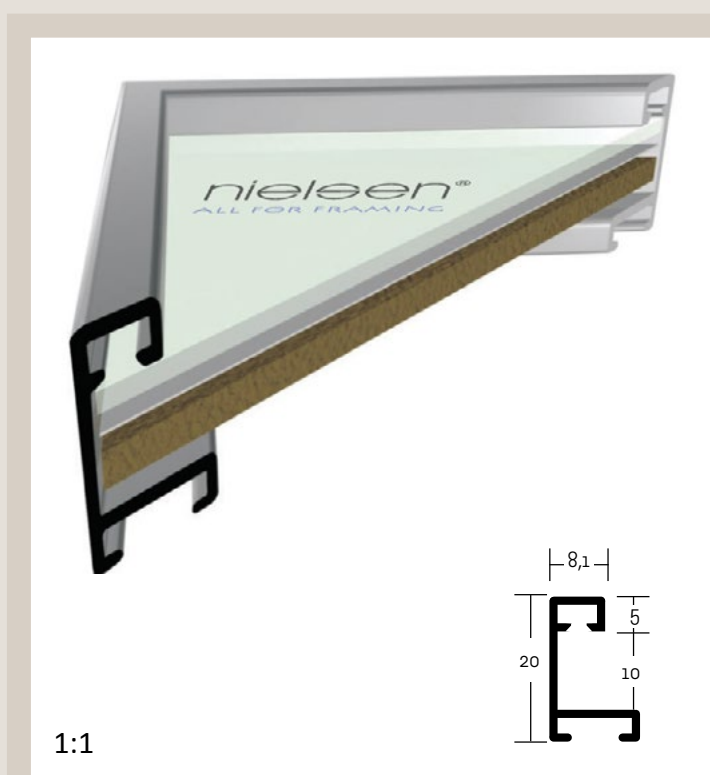

ALUMINIOVÉ ŘEZANÉ RÁMY / hranatý profil

malý montážní kanál
balení - 6,08 m
box - 152 m

1. **08**
2. **001** ○ zlatá - lesk
   - **002** ○ zlatá - mat
   - **003** ○ stříbrná - lesk
   - **004** ○ stříbrná - mat
   - **011** ○ šedá světlá - mat
   - **016** ○ černá - lesk
   - **021** ○ černá - mat

✓ stále skladem v ČR ○ na objednávku do týdne

08 PROFIL 08

Alu profil s plochou pohledovou hranou, zajímavý efekt tvoří výrazná hrana nad rámovaným objektem. Dobře vynikne v jednoduchých, moderních prostorách. I objekty rámované do tohoto profilu by měly být z oblastí moderního umění.