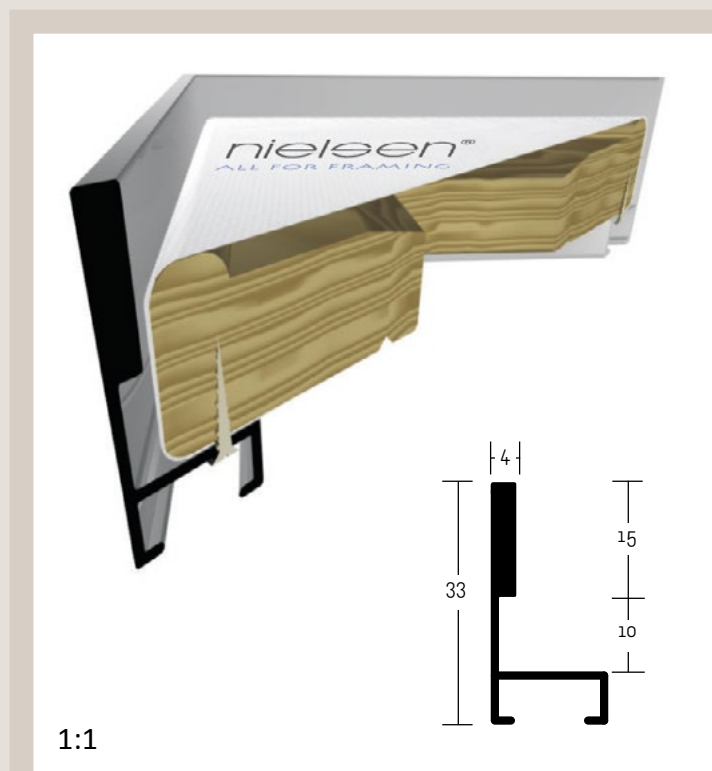

ALUMINIOVÉ ŘEZANÉ RÁMY / technický profil

1:1

velký montážní kanál
balení - 6,08 m
box - 109,44 m

42 003 ○ stříbrná - lesk

✓ stále skladem v ČR ○ na objednávku do týdne

42 PROFIL 42

Speciální alu profil se směrem z rámu „odskočenou“ boční hranou. Utváří zvláštní efekt rámu na zdi.

ALUMINIOVÉ ŘEZANÉ RÁMY / technický profil

214 004 ✓ stříbrná - mat
021 ✓ černá - mat

✓ stále skladem v ČR ○ na objednávku do týdne

214 PROFIL 214

Novinka mezi alu profily pro nový způsob moderního a netradičního rámování napnutých malířských pláten. Nezakrývá hranu plátna; viditelná hrana neruší dílo. Do této lišty můžeme instalovat také různé moderní tisky na lehkých deskách s laminovaným povrchem či bez. Koncový efekt je uhlazený a výjimečný v detailu.