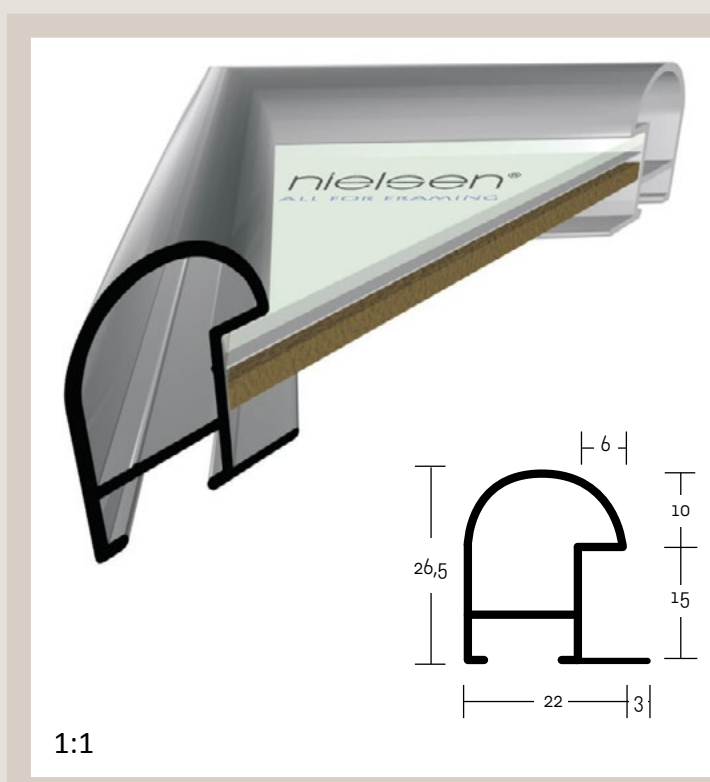

✓ stále skladem v ČR ○ na objednávku do týdne

71 PROFIL 71

Populární profil, vysoký, pohledová hrana oblá. Vhodný také pro klínové rámy s plátny. Použitelný pro těžší instalace se sklem.

ALUMINIOVÉ ŘEZANÉ RÁMY / oblý profil