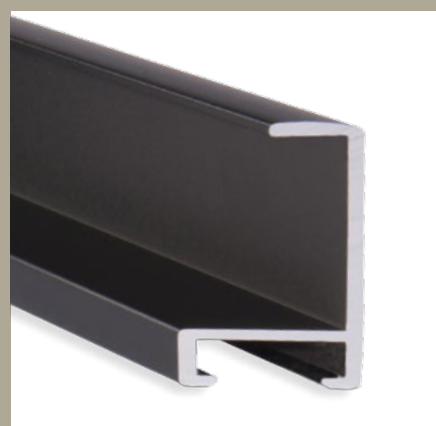

ALUMINIOVÉ ŘEZANÉ RÁMY / rovný profil

velký montážní kanál
balení - 6,08 m
box - 72,96 m

- **22 003** ✓ stříbrná - lesk
- **004** ✓ stříbrná - mat
- **021** ✓ černá - mat

✓ stále skladem v ČR   ○ na objednávku do týdne

22 PROFIL 22

Klasický rovný alu profil Nielsen. Pro svou vysokou boční hranu je vhodný i pro rámování napnutých pláten s moderním uměním. Často využívaný pro technické rámování vyšších objektů, např. elektronických informačních tabulí v luxusních interiérech a to i ve větších formátech.