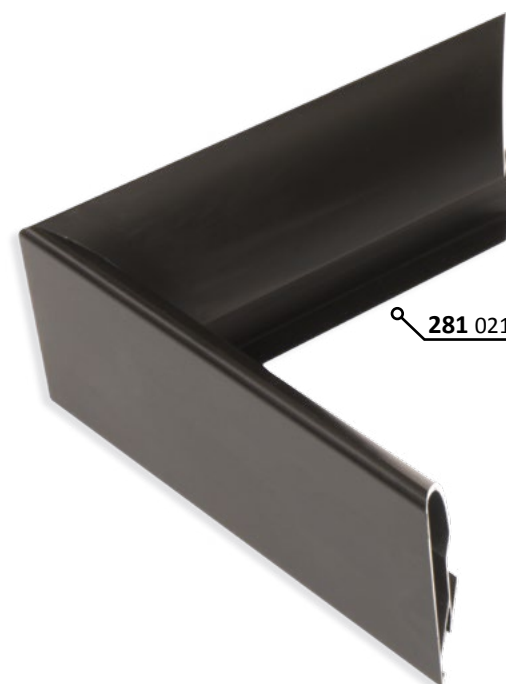

ALUMINIOVÉ ŘEZANÉ RÁMY / oblý profil

281 003

281 006

281 021

1:1

velký montážní kanál
balení - 3,04 m
box - 24,32 m

1. **281 003** ○ stříbrná - lesk
   006 ○ šedá kontrastní - lesk
   021 ○ černá - mat

✓ stále skladem v ČR ○ na objednávku do týdne

281 PROFIL 281

Moderní profil dle současných požadavků. Novinka roku 2015, velmi žádaný tvar, mimořádně pěkný design.