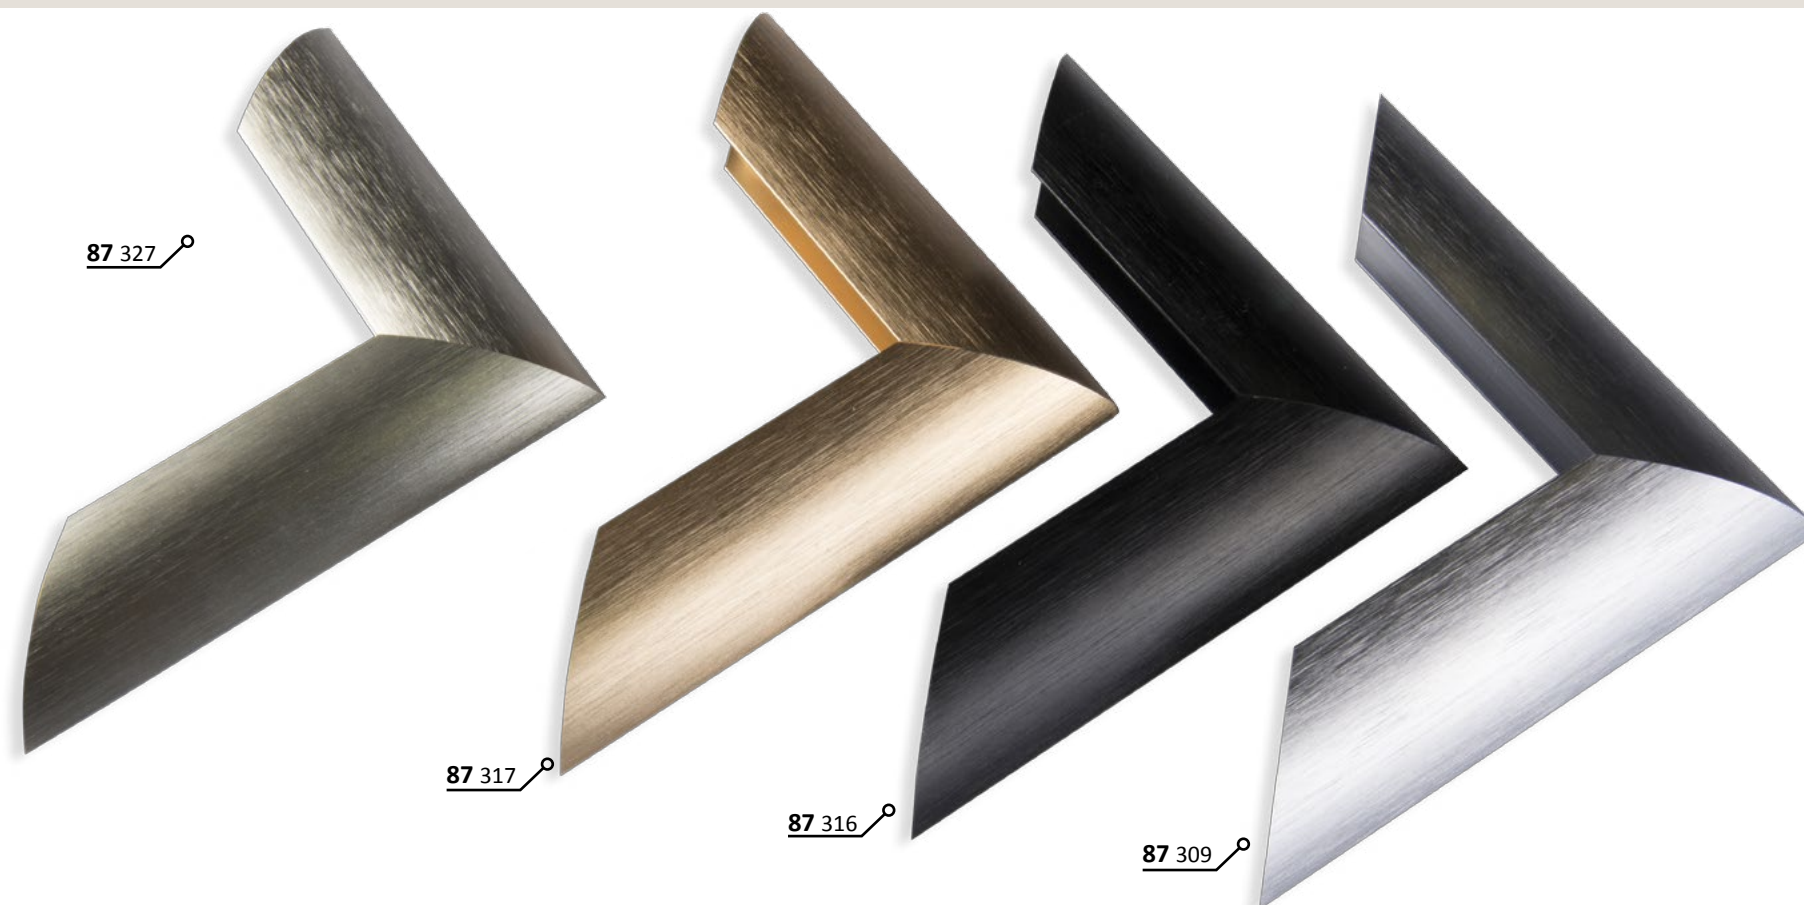

ALUMINIOVÉ ŘEZANÉ RÁMY / oblý profil

velký montážní kanál
balení - 3,04 m
box - 36,48 m

1. **87** 309 ○ str. cínová
   316 ○ str. černá
   317 ○ str. zlatá
   327 ○ str. šedá Mercury

✓ stále skladem v ČR ○ na objednávku do týdne

87 PROFIL 87

Pevný, velmi stabilní „obrácený“ profil. Nepřekonatelný k zrcadlům, ale i k jiným velkoplošným, moderním instalacím a k rámování interiérových luxusních ploch, jako dekorační prvek.