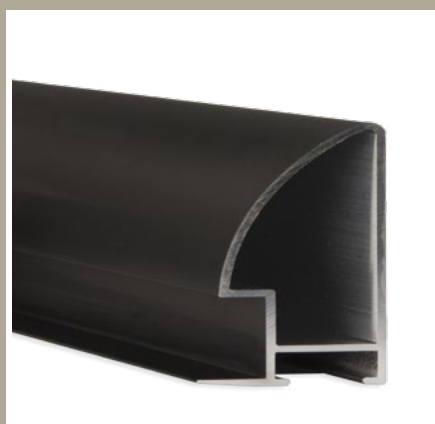

velký montážní kanál
balení - 3,04 m
box - 24,32 m

1. **281 003** ○ stříbrná - lesk
   006 ○ šedá kontrastní - lesk
   021 ○ černá - mat

✓ stále skladem v ČR ○ na objednávku do týdne

281 PROFIL 281

Moderní profil dle současných požadavků. Novinka roku 2015, velmi žádaný tvar, mimořádně pěkný design.