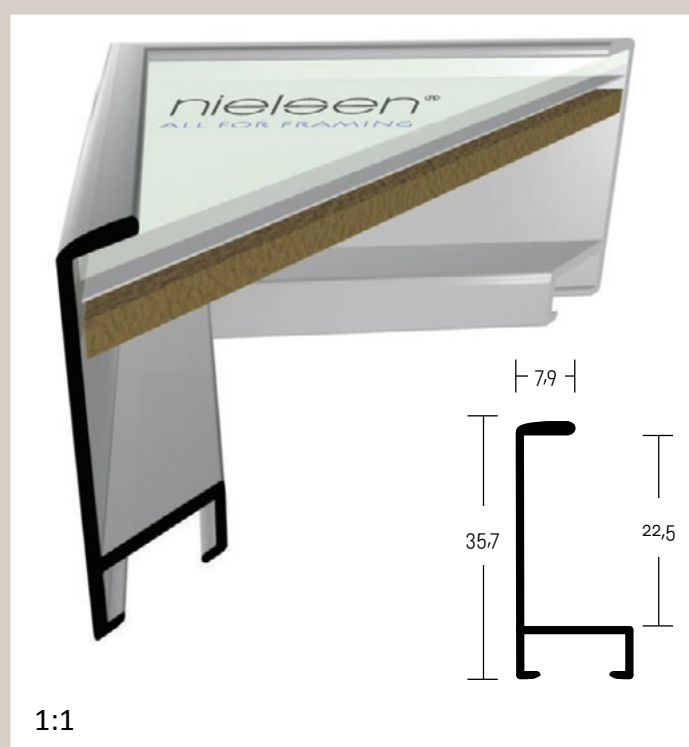

ALUMINIOVÉ ŘEZANÉ RÁMY / rovný profil

velký montážní kanál
balení - 6,08 m
box - 72,96 m

- **22 003** ✓ stříbrná - lesk
- **004** ✓ stříbrná - mat
- **021** ✓ černá - mat

✓ stále skladem v ČR   ○ na objednávku do týdne

22 PROFIL 22

Klasický rovný alu profil Nielsen. Pro svou vysokou boční hranu je vhodný i pro rámování napnutých pláten s moderním uměním. Často využívaný pro technické rámování vyšších objektů, např. elektronických informačních tabulí v luxusních interiérech a to i ve větších formátech.