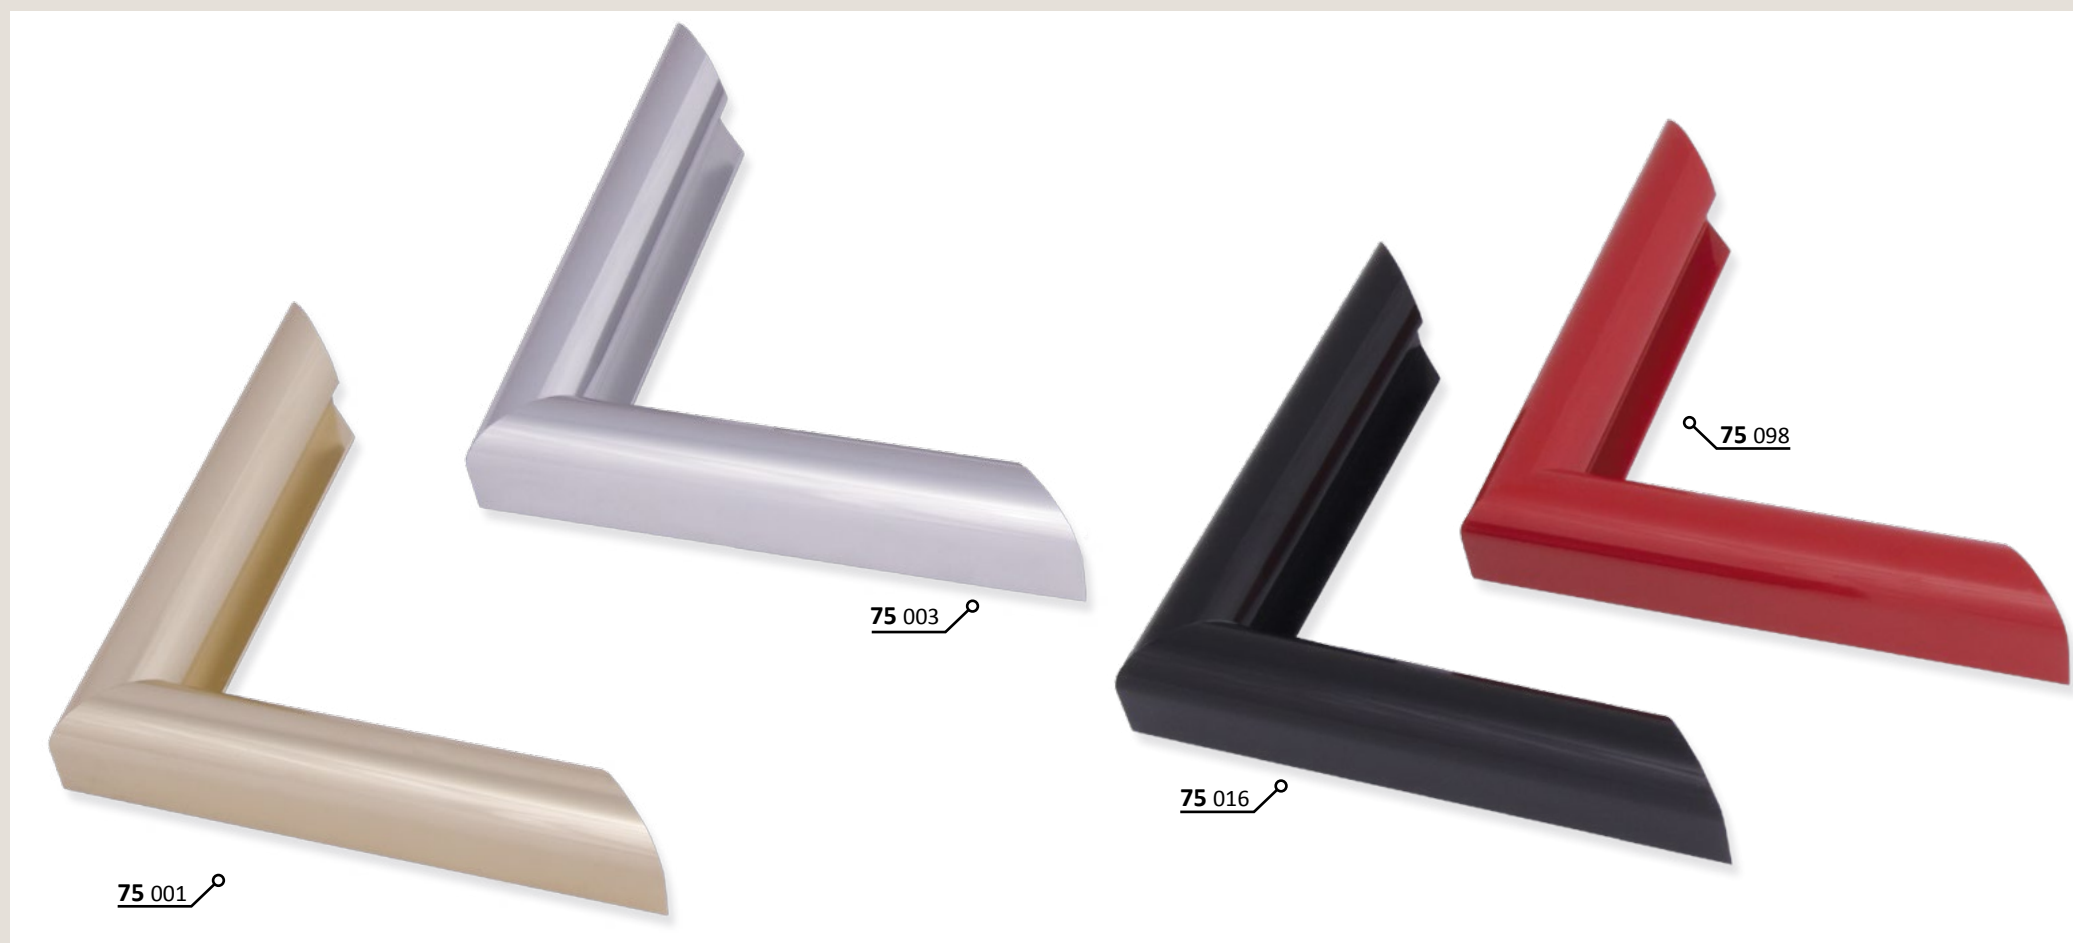

✓ stále skladem v ČR ○ na objednávku do týdne

71 PROFIL 71

Populární profil, vysoký, pohledová hrana oblá. Vhodný také pro klínové rámy s plátny. Použitelný pro těžší instalace se sklem.

ALUMINIOVÉ ŘEZANÉ RÁMY / oblý profil