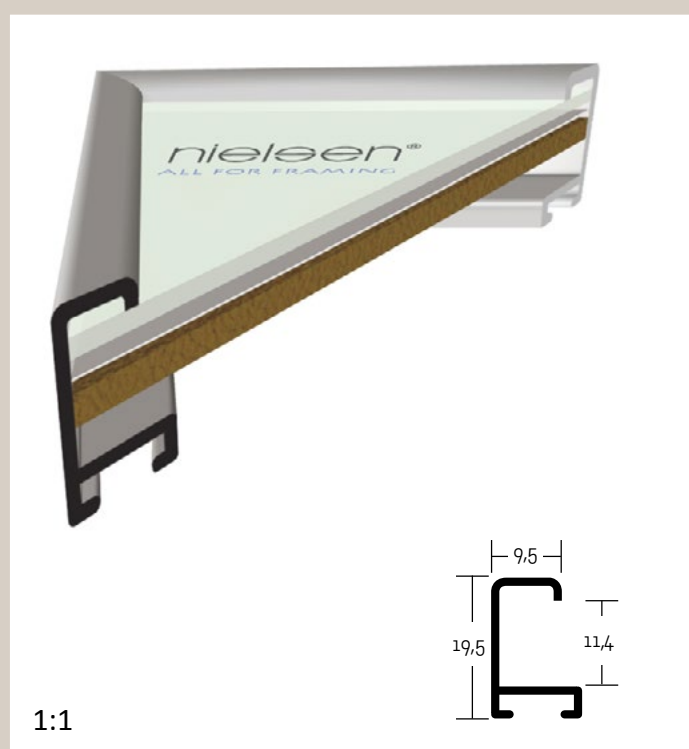

ALUMINIOVÉ ŘEZANÉ RÁMY / univerzální profil

malý montážní kanál
balení - 6,08 m
box - 152 m

1. **269**
2. 001 ✓ zlatá - lesk
   - 002 ✓ zlatá - mat
   - 003 ✓ stříbrná - lesk
   - 004 ✓ stříbrná - mat
   - 006 ✓ šedá kontrastní - lesk
   - 016 ✓ černá - lesk
   - 019 ✓ platinová - mat
   - 021 ✓ černá - mat
   - 203 ✓ bru. modrá Saphir
   - 207 ✓ bru. zelená Smaragd
   - 209 ✓ bru. červená Rubín
   - 210 ✓ bru. červená Turmalín
   - 211 ✓ bru. hnědá Umbra
   - 217 ✓ bru. oranžová Citrín
   - 218 ✓ bru. stříbrná
   - 219 ✓ bru. šedá Pyrit
   - 223 ✓ bru. šedá
   - 224 ✓ bru. šedá Opal

✓ stále skladem v ČR   ○ na objednávku do týdne

269 PROFIL 269

Barevná paleta se skládá jak ze základních a osvědčených odstínů, tak nových barevných tónů. Profil základní nabídky, výborný poměr kvalita - cena.