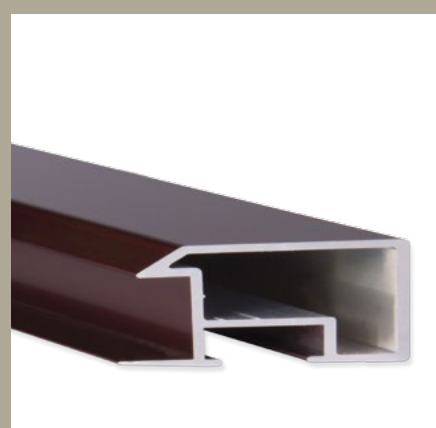

ALUMINIOVÉ ŘEZANÉ RÁMY / univerzální profil

velký montážní kanál
balení - 3,04 m
box - 36,48 m

1. **262**
2. **003** ○ stříbrná - lesk
   - **004** ○ stříbrná - mat
   - **006** ○ šedá kontrastní - lesk
   - **009** ○ cínová - lesk
   - **010** ○ cínová - mat
   - **016** ○ černá - lesk
   - **027** ○ základní bílá - mat
   - **228** ○ červená Granat
   - **229** ○ hnědá Umbra
   - **256** ○ kovově šedá - lesk

✓ stále skladem v ČR   ○ na objednávku do týdne

262 PROFIL 262

Nový „dutý“ profil, vzhledem k masivnímu provedení jednoznačně pevný a stabilní. Zajímavý je detail na vnitřní hraně profilu. Výborně se hodí ke každému modernímu interiéru, výjimečně vhodný pro větší formáty.