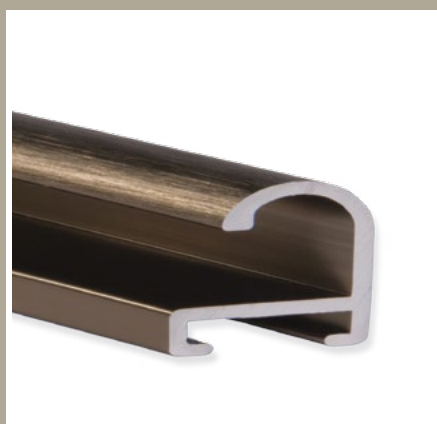

ALUMINIOVÉ ŘEZANÉ RÁMY / oblý profil

malý montážní kanál
balení - 6,08 m
box - 152 m

1. **07** 001 ✓ zlatá - lesk
   003 ✓ stříbrná - lesk
   004 ✓ stříbrná - mat
   016 ○ černá - lesk
   021 ✓ černá - mat
   306 ✓ str. šedá
   318 ✓ str. oříšková
   327 ✓ str. šedá Mercury

✓ stále skladem v ČR ○ na objednávku do týdne

07 PROFIL 07

Nejmenší alu profil s „oblou“ pohledovou hranou. Použití spíše pro subtilní objekty.