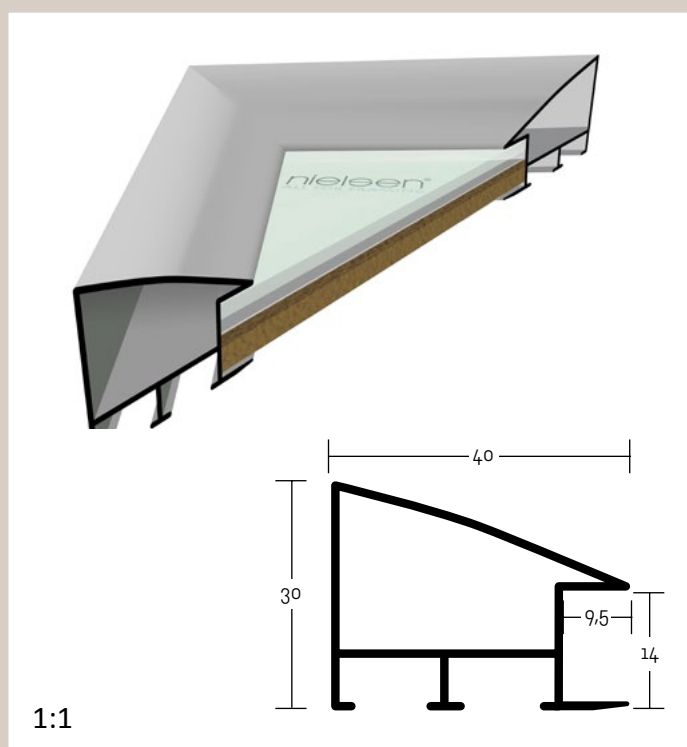

ALUMINIOVÉ ŘEZANÉ RÁMY / univerzální profil

velký montážní kanál
balení - 3,04 m
box - 24,32 m

1. **260** 003 ○ stříbrná - lesk
   004 ○ stříbrná - mat
   006 ○ šedá kontrastní - lesk
   021 ○ černá - mat

✓ stále skladem v ČR ○ na objednávku do týdne

260 PROFIL 260

Dutý profil moderního designu. Novinka roku 2015, v osvědčených odstínech.