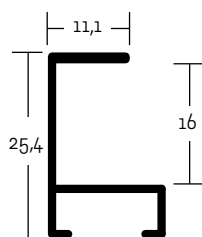

ALUMINIOVÉ ŘEZANÉ RÁMY / hranatý profil

velký montážní kanál
balení - 6,08 m
box - 97,28 m

1. **50** 003 ✓ stříbrná - lesk
   004 ✓ stříbrná - mat
   021 ✓ černá - mat
   056 ✓ bílá - lesk

✓ stále skladem v ČR ○ na objednávku do týdne

50 PROFIL 50

Klasický alu profil Nielsen, pevný a stabilní s rovnou pohledovou hranou. Velmi používaný pro větší formáty.