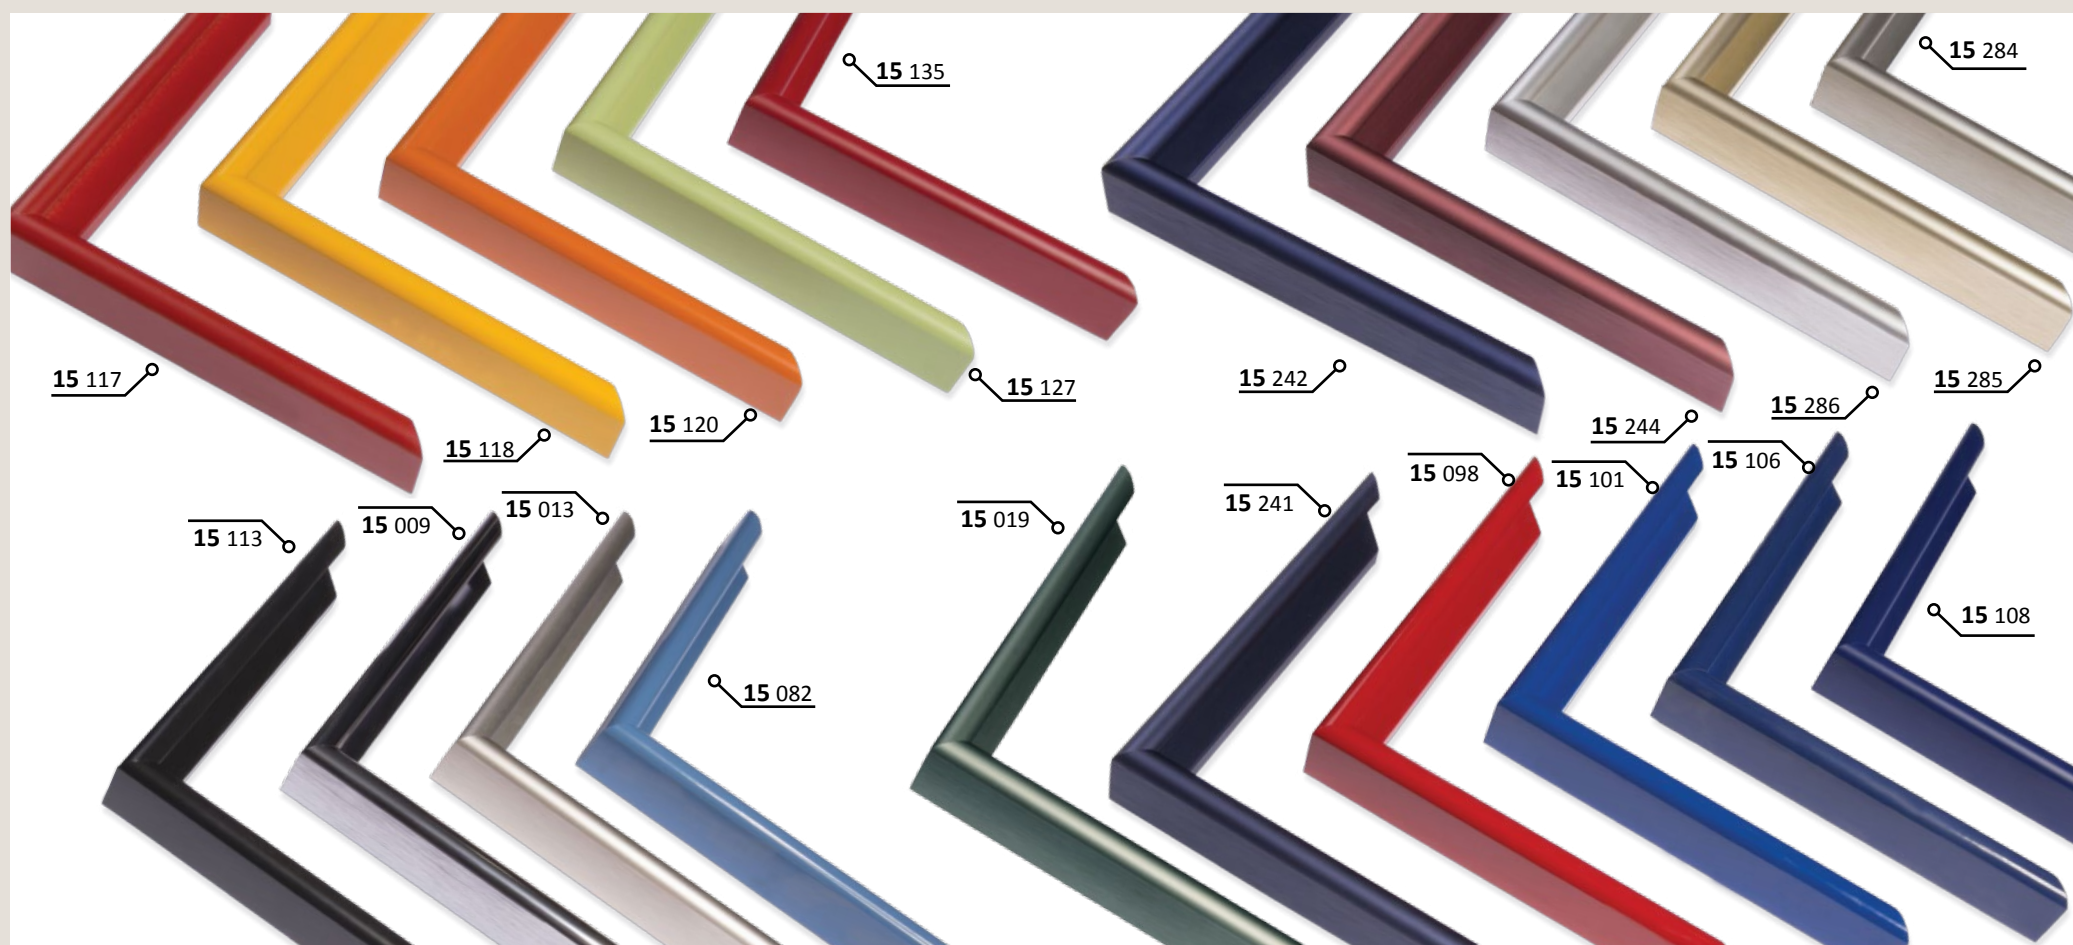

ALUMINIOVÉ ŘEZANÉ RÁMY / oblý profil

15 056 ✓ bílá - lesk	242 ○ modrá Azur - mat
069 ✓ červená Cherry - lesk	244 ○ červená Rosso - mat
070 ✓ modrá Night - lesk	246 ○ zelená Toscana - mat
082 ○ modrá Capri - lesk	284 ○ prl. stříbrná
098 ✓ červená Ferrari - lesk	285 ○ prl. zlatá
101 ✓ modrá Mauritius - lesk	286 ○ prl. šedá Mercury
106 ○ modrá Blueberry - lesk	287 ○ prl. šedá
108 ○ modrá tmavá - mat	306 ✓ str. šedá
113 ○ černá antracitová - mat	318 ✓ str. oříšková
117 ○ červená Flame - mat	327 ✓ str. šedá Mercury
118 ○ žlutá Sunflower - mat	330 ✓ str. modrá Topaz
120 ○ oranžová Mango - mat	
127 ○ zelená Limone - mat	
135 ○ červená Hawaii - mat	
241 ○ modrá Blu - mat	

✓ stále skladem v ČR ○ na objednávku do týdne