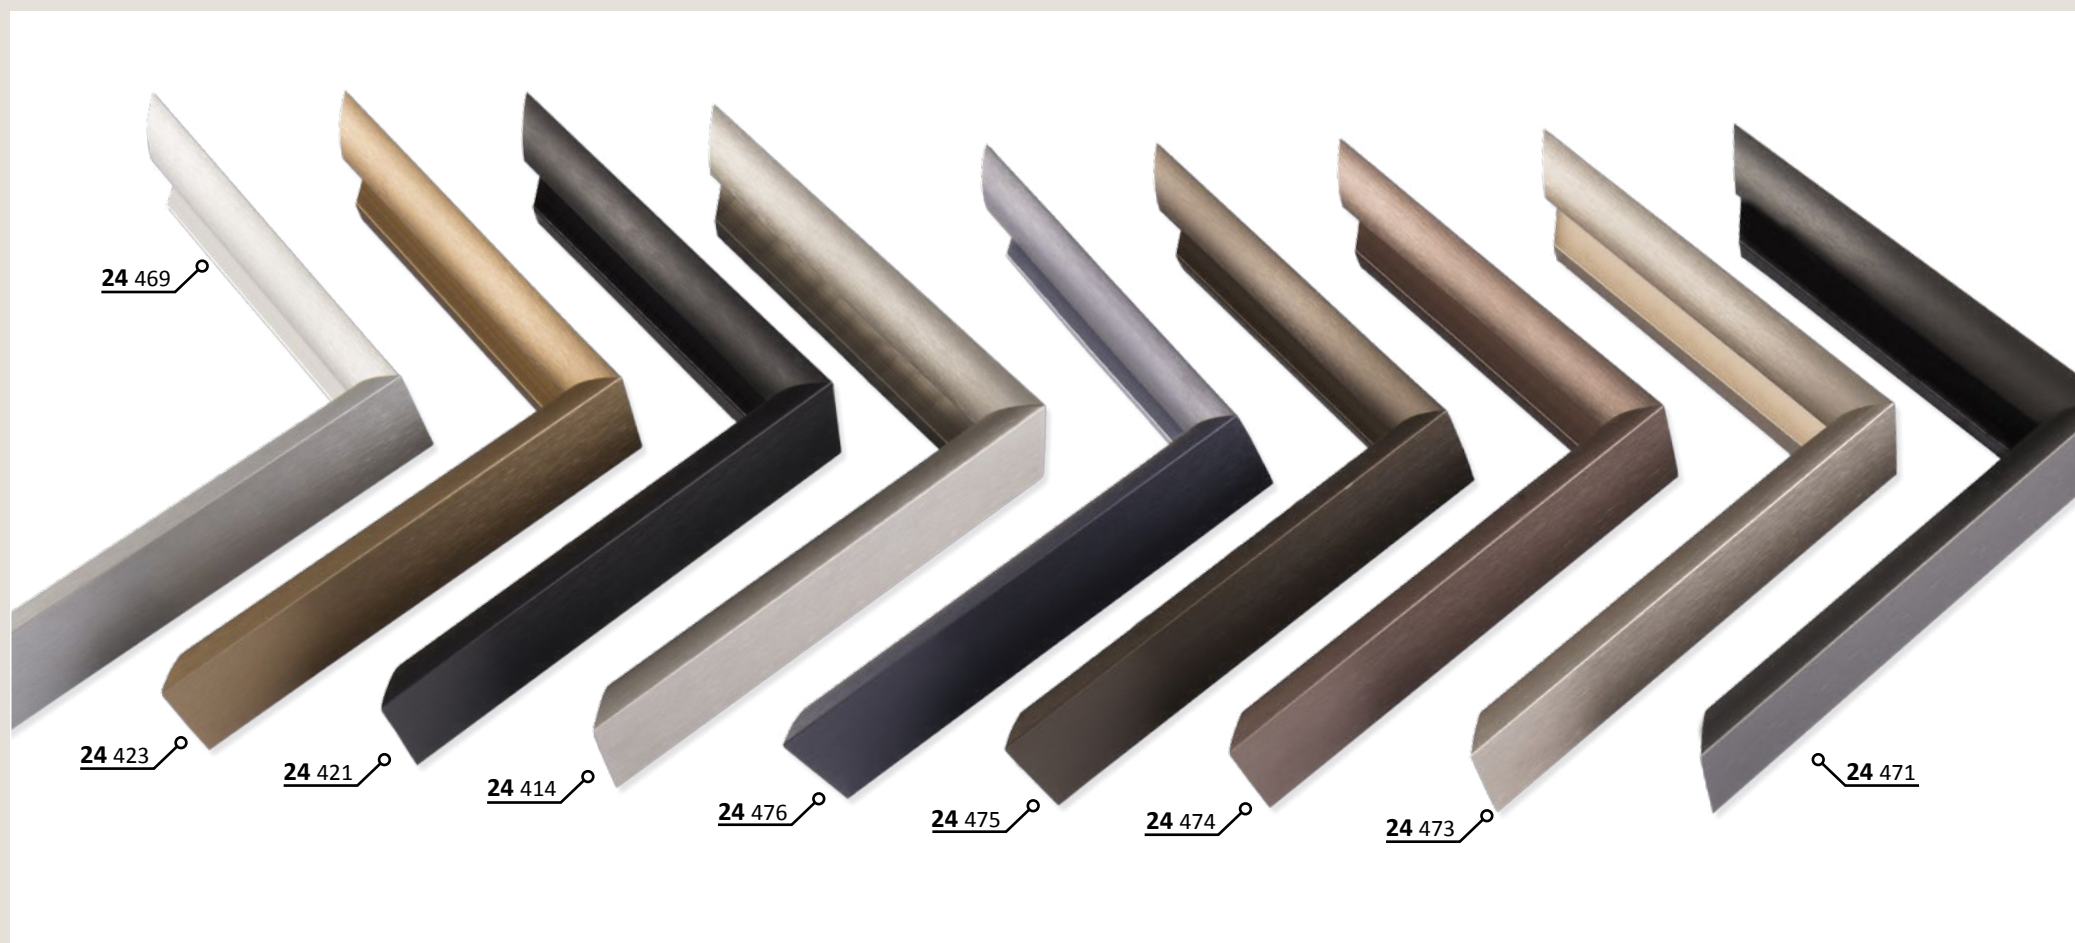

ALUMINIOVÉ ŘEZANÉ RÁMY / univerzální profil

velký montážní kanál
balení - 6,08 m
box - 36,48 m

1. **24** 414 ✓ grn. stříbrná German
   421 ✓ grn. černá
   423 ✓ grn. zlatá Antik
   469 ✓ grn. stříbrná
   471 ✓ grn. černá Slate
   473 ✓ grn. šedá Champagne
   475 ✓ grn. hnědá
   476 ✓ grn. modrá Sapphire

✓ stále skladem v ČR ○ na objednávku do týdne

24 PROFIL 24

Novinka roku 2005. V zahraničí velmi populární. Pohledová hrana oble „spadává“ směrem k rámovanému objektu, což působí veli zajímavě. Vyšší pevný profil.