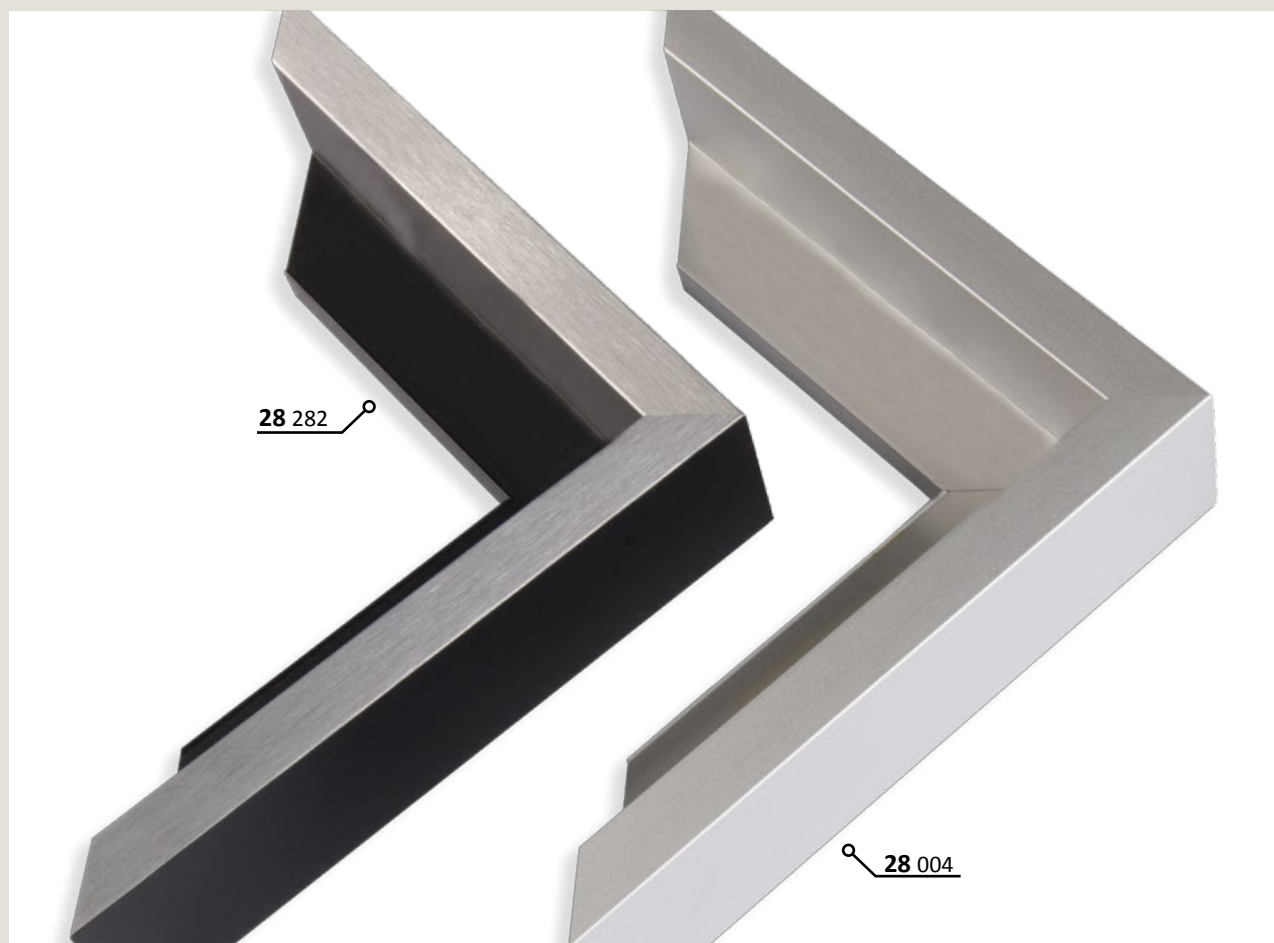

ALUMINIOVÉ ŘEZANÉ RÁMY / technický profil

velký montážní kanál
balení - 3,04 m
box - 18,24 m

28 004 ○ stříbrná - mat
282 ○ černá/stříbrná

✓ stále skladem v ČR ○ na objednávku do týdne

28 PROFIL 28

Větší a mohutnější profil tvaru „L“ pro klínové rámy s plátny. U jednoho profilu dvoubarevná kombinace.