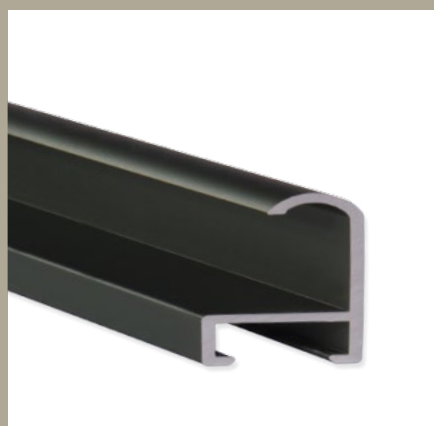

ALUMINIOVÉ ŘEZANÉ RÁMY / oblý profil

velký montážní kanál
balení - 6,08 m
box - 97,28 m

1. **15**
2. 001 ✓ zlatá - lesk
   - 002 ✓ zlatá - mat
   - 003 ✓ stříbrná - lesk
   - 004 ✓ stříbrná - mat
   - 006 ✓ šedá kontrastní - lesk
   - 008 ✓ bronzová - mat
   - 009 ○ cínová - lesk
   - 010 ✓ cínová - mat
   - 011 ✓ šedá světlá - mat
   - 013 ○ šedá Sterling - mat
   - 016 ✓ černá - lesk
   - 018 ✓ oříšková - lesk
   - 019 ✓ platinová - mat
   - 021 ✓ černá - mat

✓ stále skladem v ČR ○ na objednávku do týdne

15 PROFIL 15

Bestseller „oblá“ varianta k profilu 11.