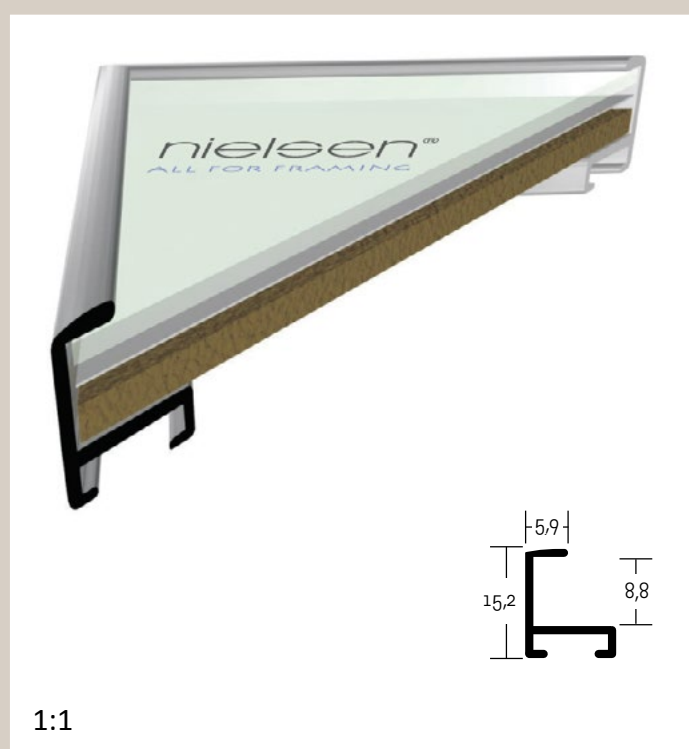

ALUMINIOVÉ ŘEZANÉ RÁMY / rovný profil

malý montážní kanál
balení - 6,08 m
box - 182,4 m

1. **04**
2. 001 ✓ zlatá - lesk
   - 002 ✓ zlatá - mat
   - 003 ✓ stříbrná - lesk
   - 004 ✓ stříbrná - mat
   - 006 ✓ šedá kontrastní - lesk
   - 010 ✓ cínová - mat
   - 011 ✓ šedá světlá - mat
   - 016 ✓ černá - lesk
   - 019 ✓ platinová - mat
   - 021 ✓ černá - mat
   - 033 ✓ červená China - mat
   - 056 ✓ bílá - lesk
   - 113 ✓ černá antracitová - mat

✓ stále skladem v ČR ○ na objednávku do týdne

04 PROFIL 04

Nejmenší alu profil s „rovnou“ pohledovou hranou. Na pohled působí velmi jemným dojmem, je vhodný k fotografiím, kresbám, certifikátům, diplomům a jiným rámovaným objektům spíše v menších formátech.