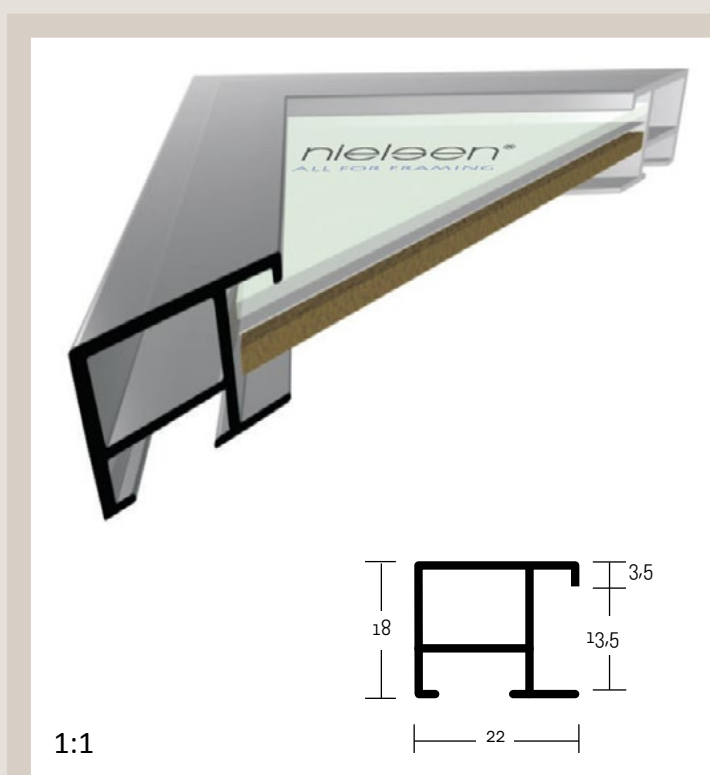

ALUMINIOVÉ ŘEZANÉ RÁMY / hranatý profil