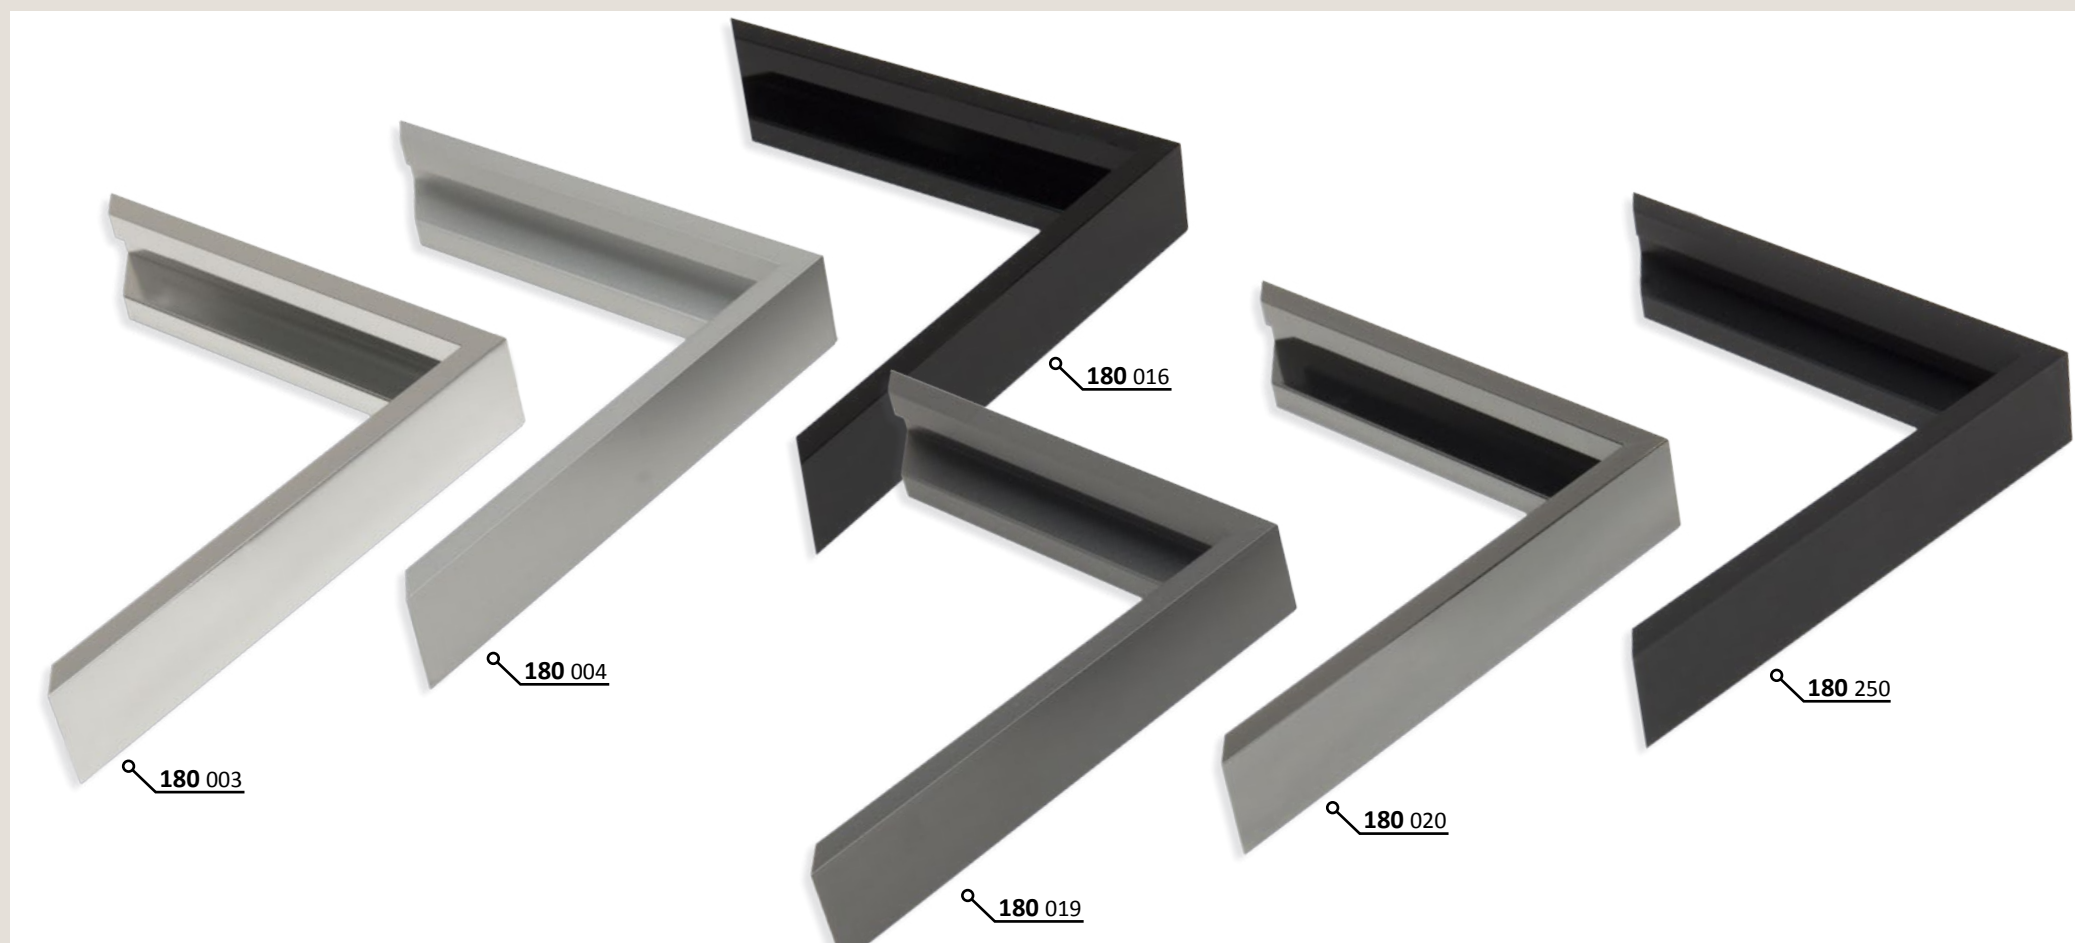

ALUMINIOVÉ ŘEZANÉ RÁMY / hranatý profil

1:1