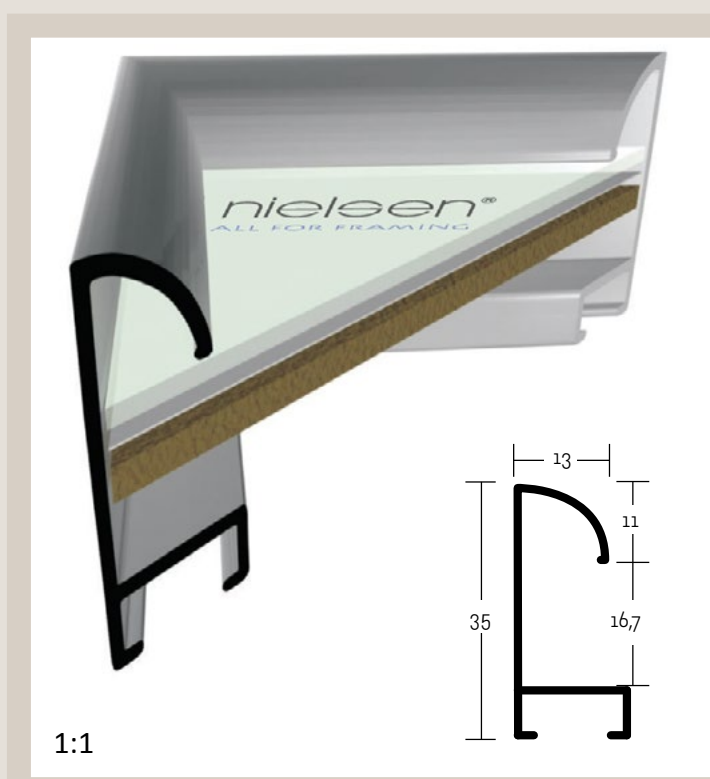

ALUMINIOVÉ ŘEZANÉ RÁMY / univerzální profil

velký montážní kanál
balení - 6,08 m
box - 36,48 m

1. **24** 414 ✓ grn. stříbrná German
   421 ✓ grn. černá
   423 ✓ grn. zlatá Antik
   469 ✓ grn. stříbrná
   471 ✓ grn. černá Slate
   473 ✓ grn. šedá Champagne
   475 ✓ grn. hnědá
   476 ✓ grn. modrá Sapphire

✓ stále skladem v ČR ○ na objednávku do týdne

24 PROFIL 24

Novinka roku 2005. V zahraničí velmi populární. Pohledová hrana oble „spadává“ směrem k rámovanému objektu, což působí veli zajímavě. Vyšší pevný profil.