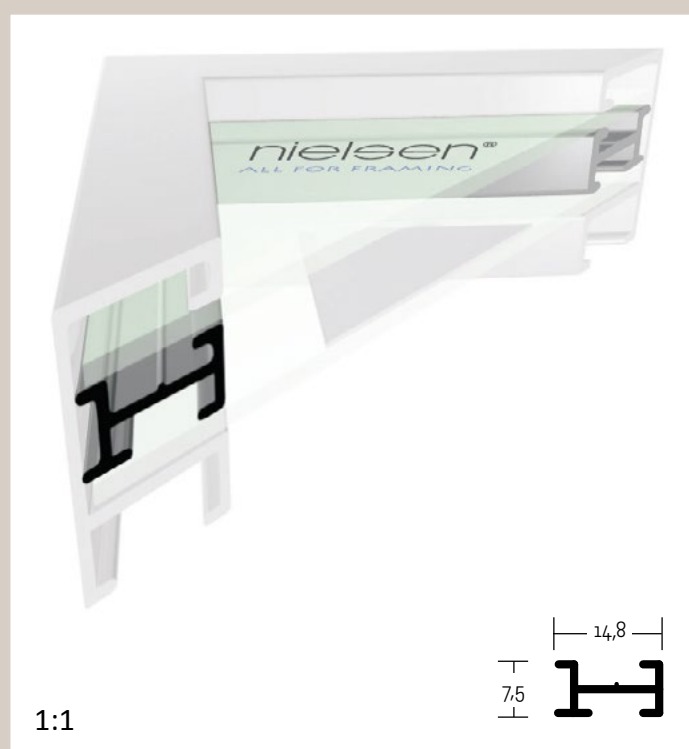

ALUMINIOVÉ ŘEZANÉ RÁMY / hranatý profil

malý montážní kanál
balení - 6,08 m
box -109,44 m

1. **216 003** ○ stříbrná - lesk
   004 ✓ stříbrná - mat
   250 ✓ černá Anodical - mat

✓ stále skladem v ČR ○ na objednávku do týdne

216 PROFIL 216

Speciální profil fungující jako vložka mezi dvě skla. Jeho tloušťka (7,5 mm) vymezuje prostor mezi skly pro instalaci rámovaného objektu. Lze použít pouze v kombinaci s profilem 215, případně jinými.