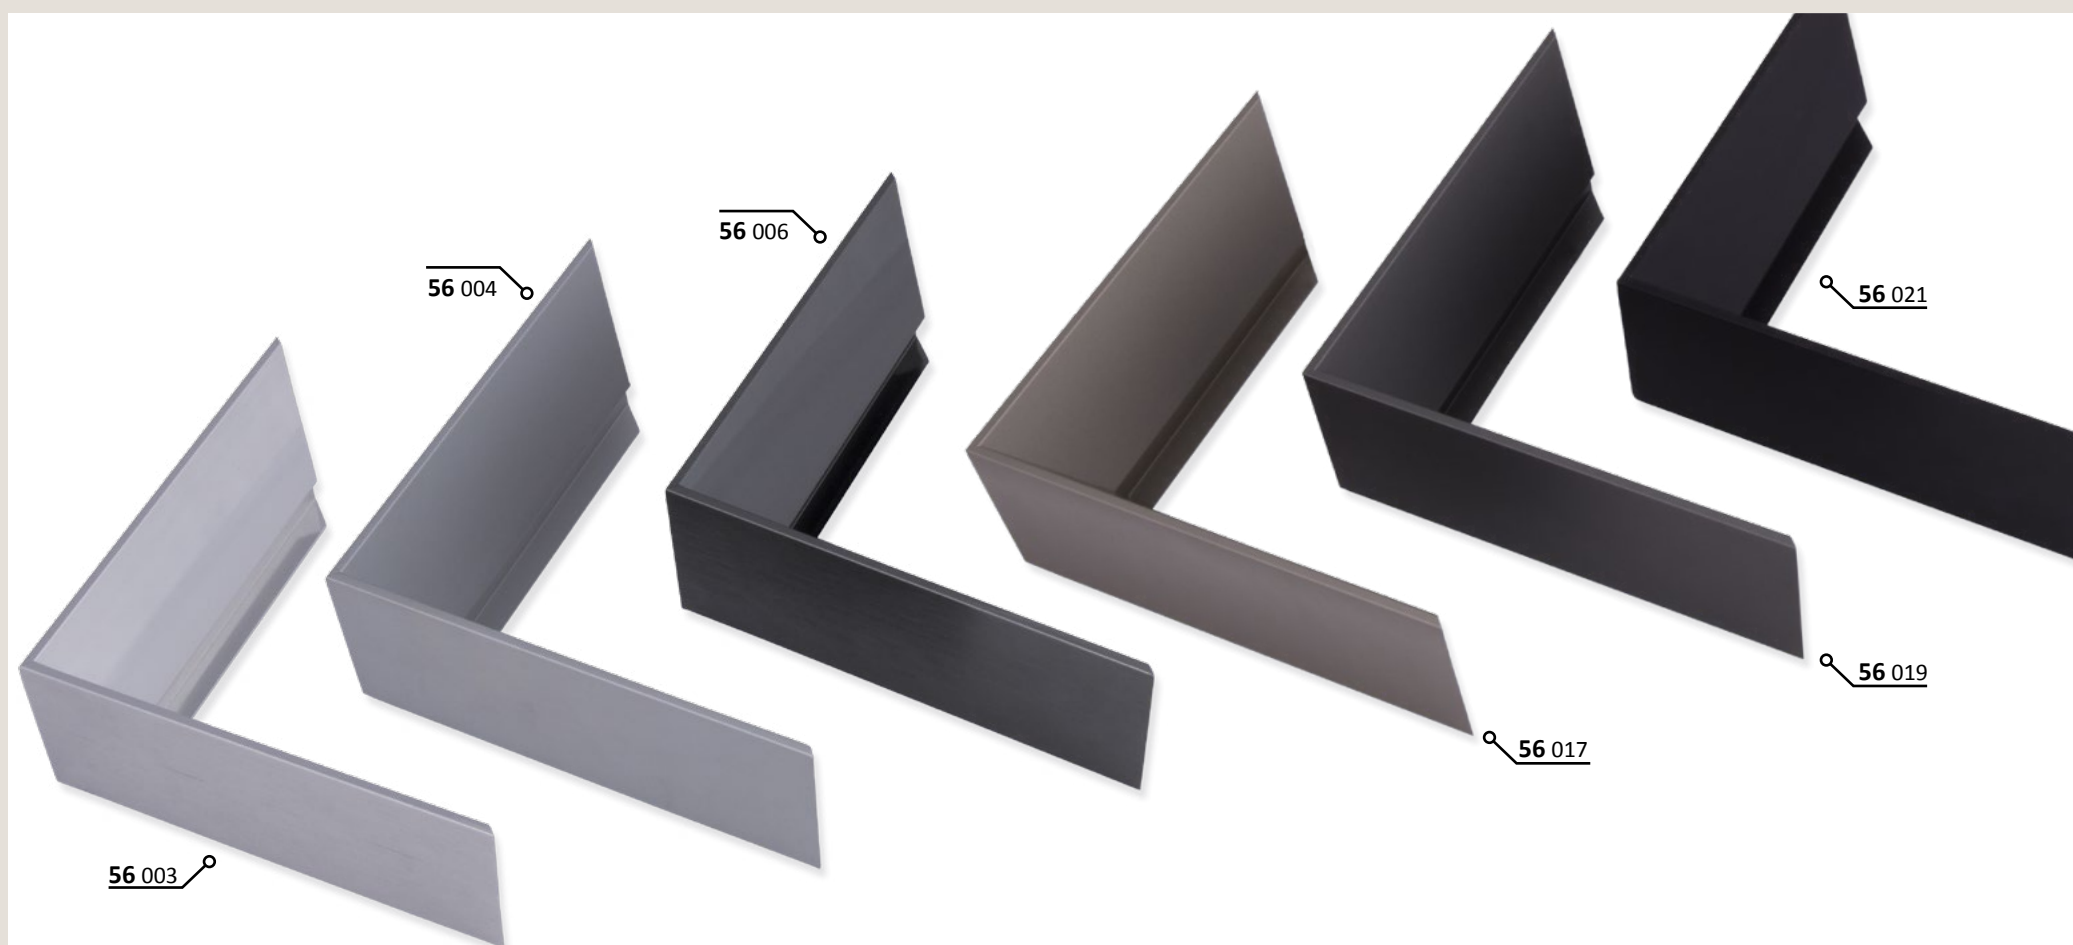

ALUMINIOVÉ ŘEZANÉ RÁMY / šikmý profil

velký montážní kanál
balení - 3,04 m
box - 24,32 m

- **56 003** ○ stříbrná - lesk
- **004** ○ stříbrná - mat
- **006** ○ kontrastní šedá - lesk
- **017** ○ stříbrná German - mat
- **019** ○ platinová - mat
- **021** ○ černá - mat

✓ stále skladem v ČR ○ na objednávku do týdne

56 PROFIL 56

Masivní alu profil; na první pohled velmi atraktivní, pro náročnější zákazníky. Vysoce stabilní, vhodný pro použití na libovolném formátu, včetně těch velmi dlouhých. Velmi efektní je také v kombinaci se zrcadlem, nebo rozměrnými adjustacemi za speciálními skly.