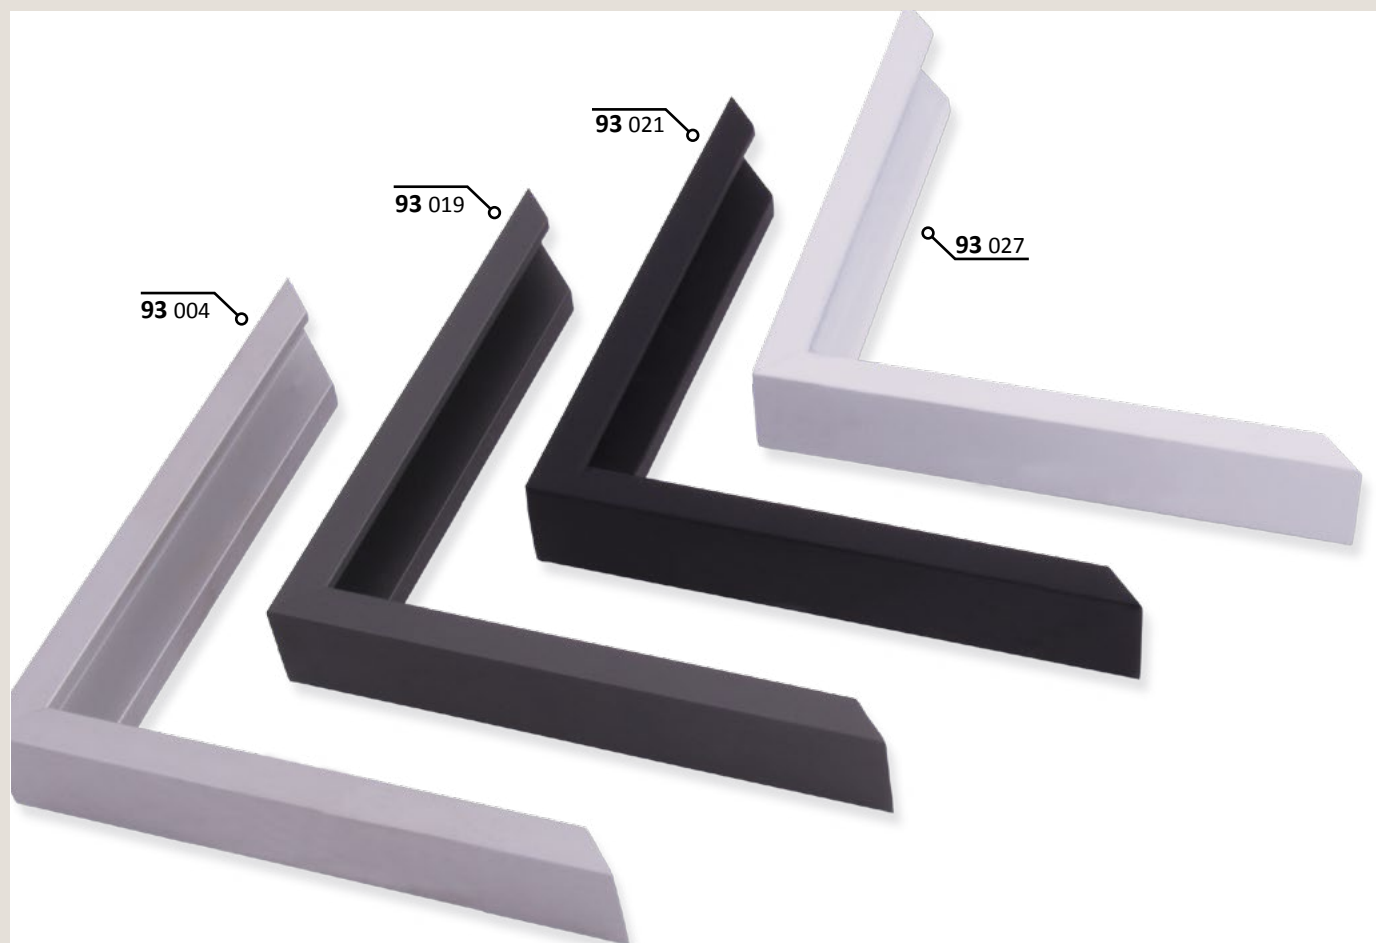

ALUMINIOVÉ ŘEZANÉ RÁMY / hranatý profil

velký montážní kanál
balení - 6,08 m
box - 97,28 m

1. **93** 004 ✓ stříbrná - mat
   019 ✓ platinová - mat
   021 ✓ černá - mat
   027 ✓ bílá - mat

✓ stále skladem v ČR ○ na objednávku do týdne

93 PROFIL 93

Střední rozměr z „hrnaté“ série alu profilů (03, 93, 94). Stále moderní, jednoduchý tvar pro rámování i větších formátů. Rámování v této liště je jednoduché a elegantní.