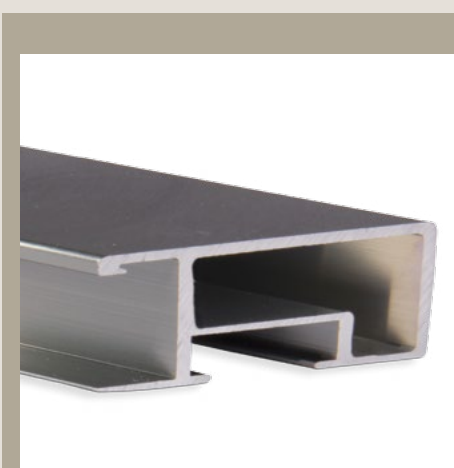

ALUMINIOVÉ ŘEZANÉ RÁMY / hranatý profil

velký montážní kanál
balení - 3,04 m
box - 42,56 m

1. **69** 254 ✓ ocelová
   255 ✓ ušlechtilá ocel
   257 ○ kovová - nikl
   259 ○ kovová - mosaz
   990 ○ surový povrch

✓ stále skladem v ČR ○ na objednávku do týdne

69 PROFIL 69

Speciální alu profil s vynikající a žádanou „ocelovou“ povrchovou úpravou. Moderní profil pro nekonvenční rámování. Ručně leštěno.