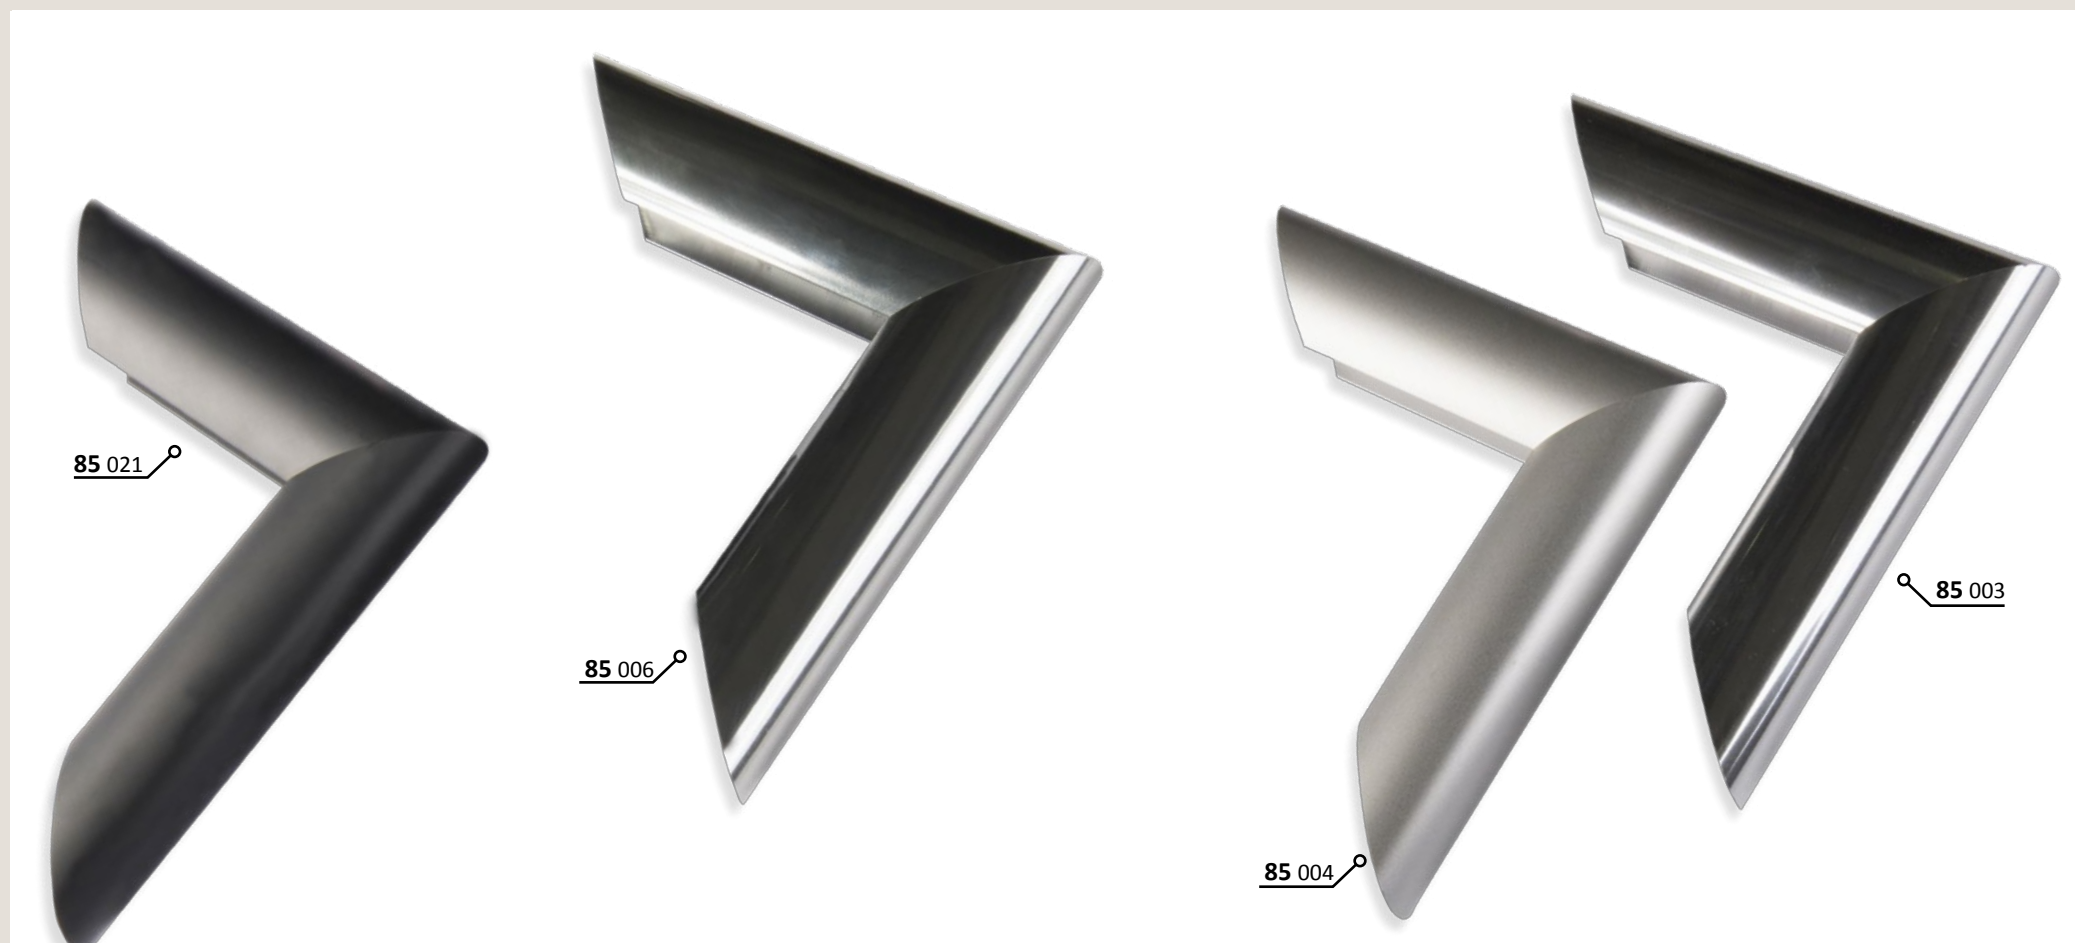

ALUMINIOVÉ ŘEZANÉ RÁMY / oblý profil

velký montážní kanál
balení - 3,04 m
box - 27,36 m

- **85 003** ✓ stříbrná - lesk
- **004** ✓ stříbrná - mat
- **006** ○ šedá kontrastní - lesk
- **021** ○ černá - mat

✓ stále skladem v ČR ○ na objednávku do týdne

85 PROFIL 85

Původní oblý profil Nielsen. Velmi známý, oblíbený, vyráběný již mnoho let. Používaný především k velkým formátům; na zdi působí opravdu výrazným dojmem. Mimořádný k zrcadlům s fazetou.