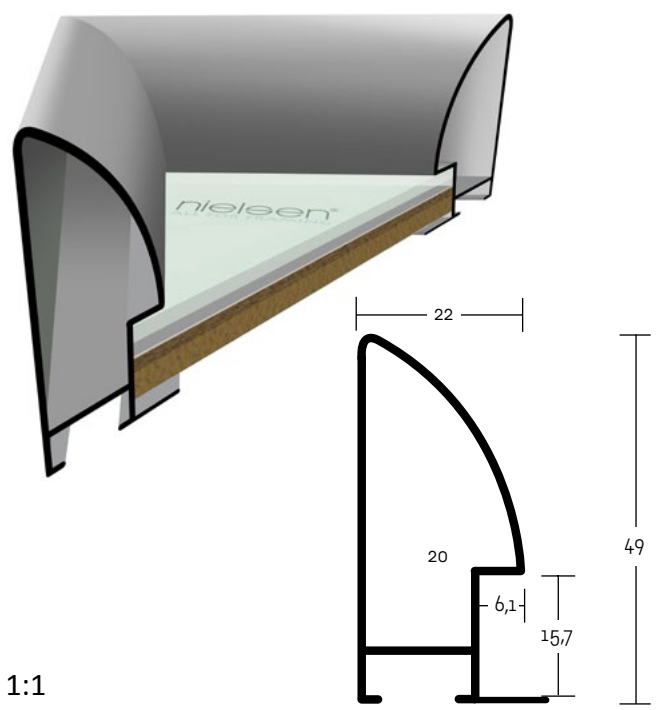

ALUMINIOVÉ ŘEZANÉ RÁMY / oblý profil

281 003

281 006

281 021

1:1

velký montážní kanál
balení - 3,04 m
box - 24,32 m

1. **281 003** ○ stříbrná - lesk
   006 ○ šedá kontrastní - lesk
   021 ○ černá - mat

✓ stále skladem v ČR ○ na objednávku do týdne

281 PROFIL 281

Moderní profil dle současných požadavků. Novinka roku 2015, velmi žádaný tvar, mimořádně pěkný design.