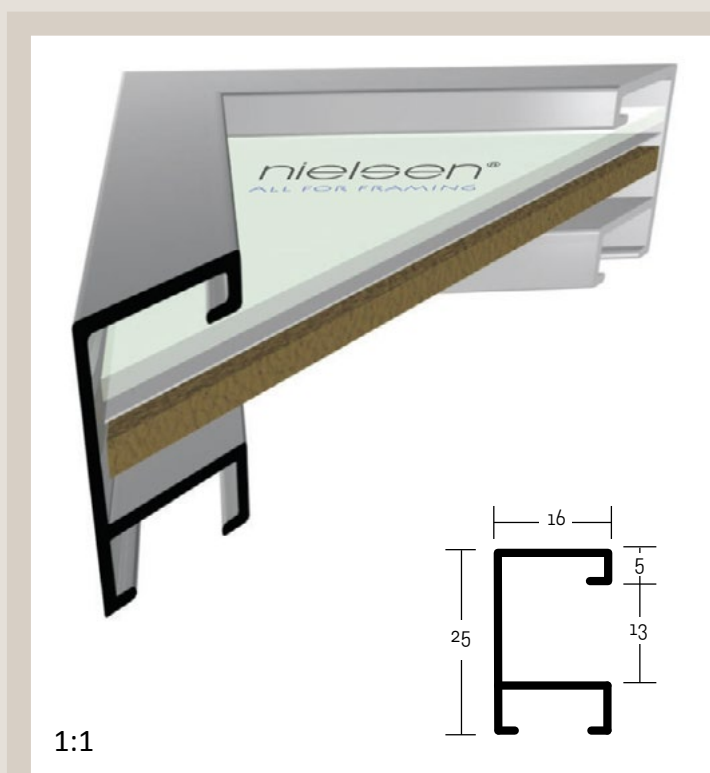

Technicky vyšší profil, z pohledové strany užší, z boku vyšší. Stabilní a pevný, pro rámování náročné na detail.

ALUMINIOVÉ ŘEZANÉ RÁMY / hranatý profil

velký montážní kanál
balení - 3,04 m
box - 54,72 m