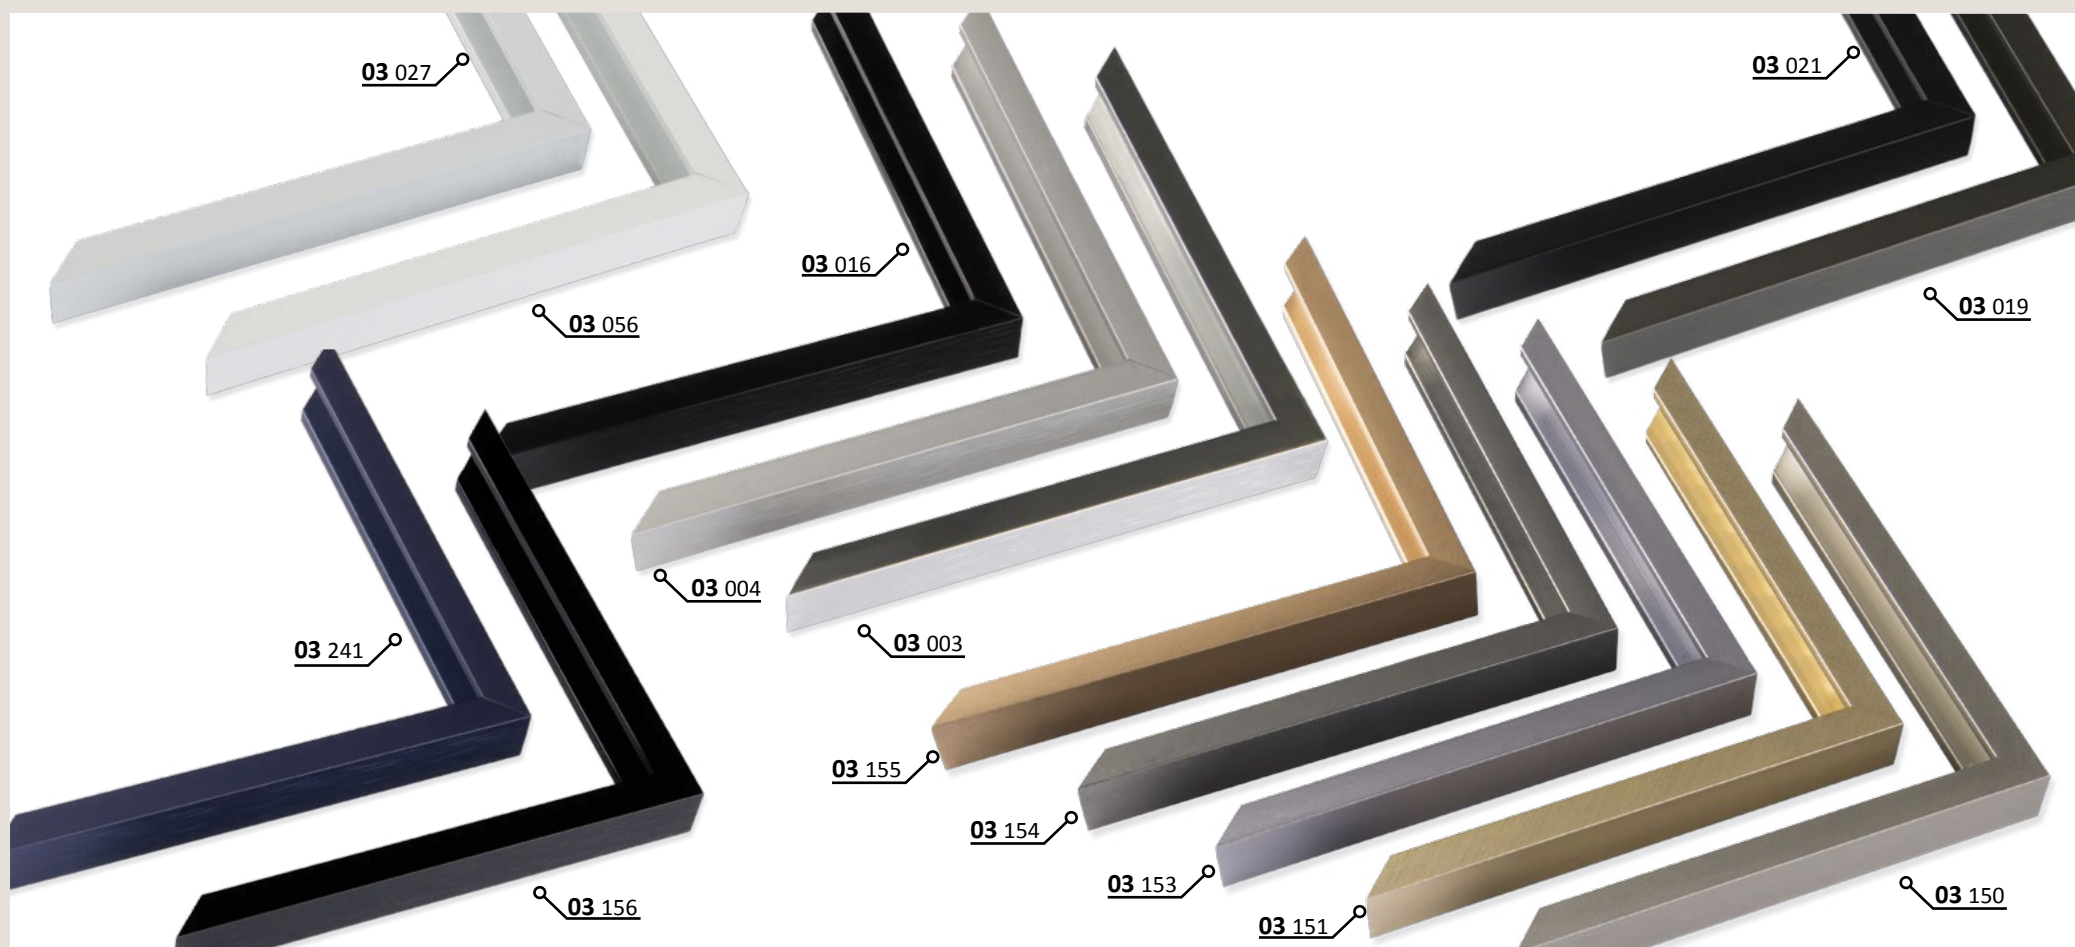

✓ stále skladem v ČR ○ na objednávku do týdne

273 PROFIL 273

Menší, rovný profil v základních barvách. Zajímavý v detailu pohledové hrany. Varianty označené číslem „5“ jsou povrchově potaženy dýhou.

ALUMINIOVÉ ŘEZANÉ RÁMY / hranatý profil