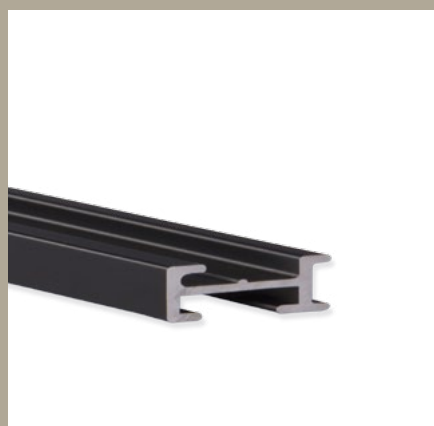

ALUMINIOVÉ ŘEZANÉ RÁMY / hranatý profil

malý montážní kanál
balení - 6,08 m
box -109,44 m

1. **216 003** ○ stříbrná - lesk
   004 ✓ stříbrná - mat
   250 ✓ černá Anodical - mat

✓ stále skladem v ČR ○ na objednávku do týdne

216 PROFIL 216

Speciální profil fungující jako vložka mezi dvě skla. Jeho tloušťka (7,5 mm) vymezuje prostor mezi skly pro instalaci rámovaného objektu. Lze použít pouze v kombinaci s profilem 215, případně jinými.