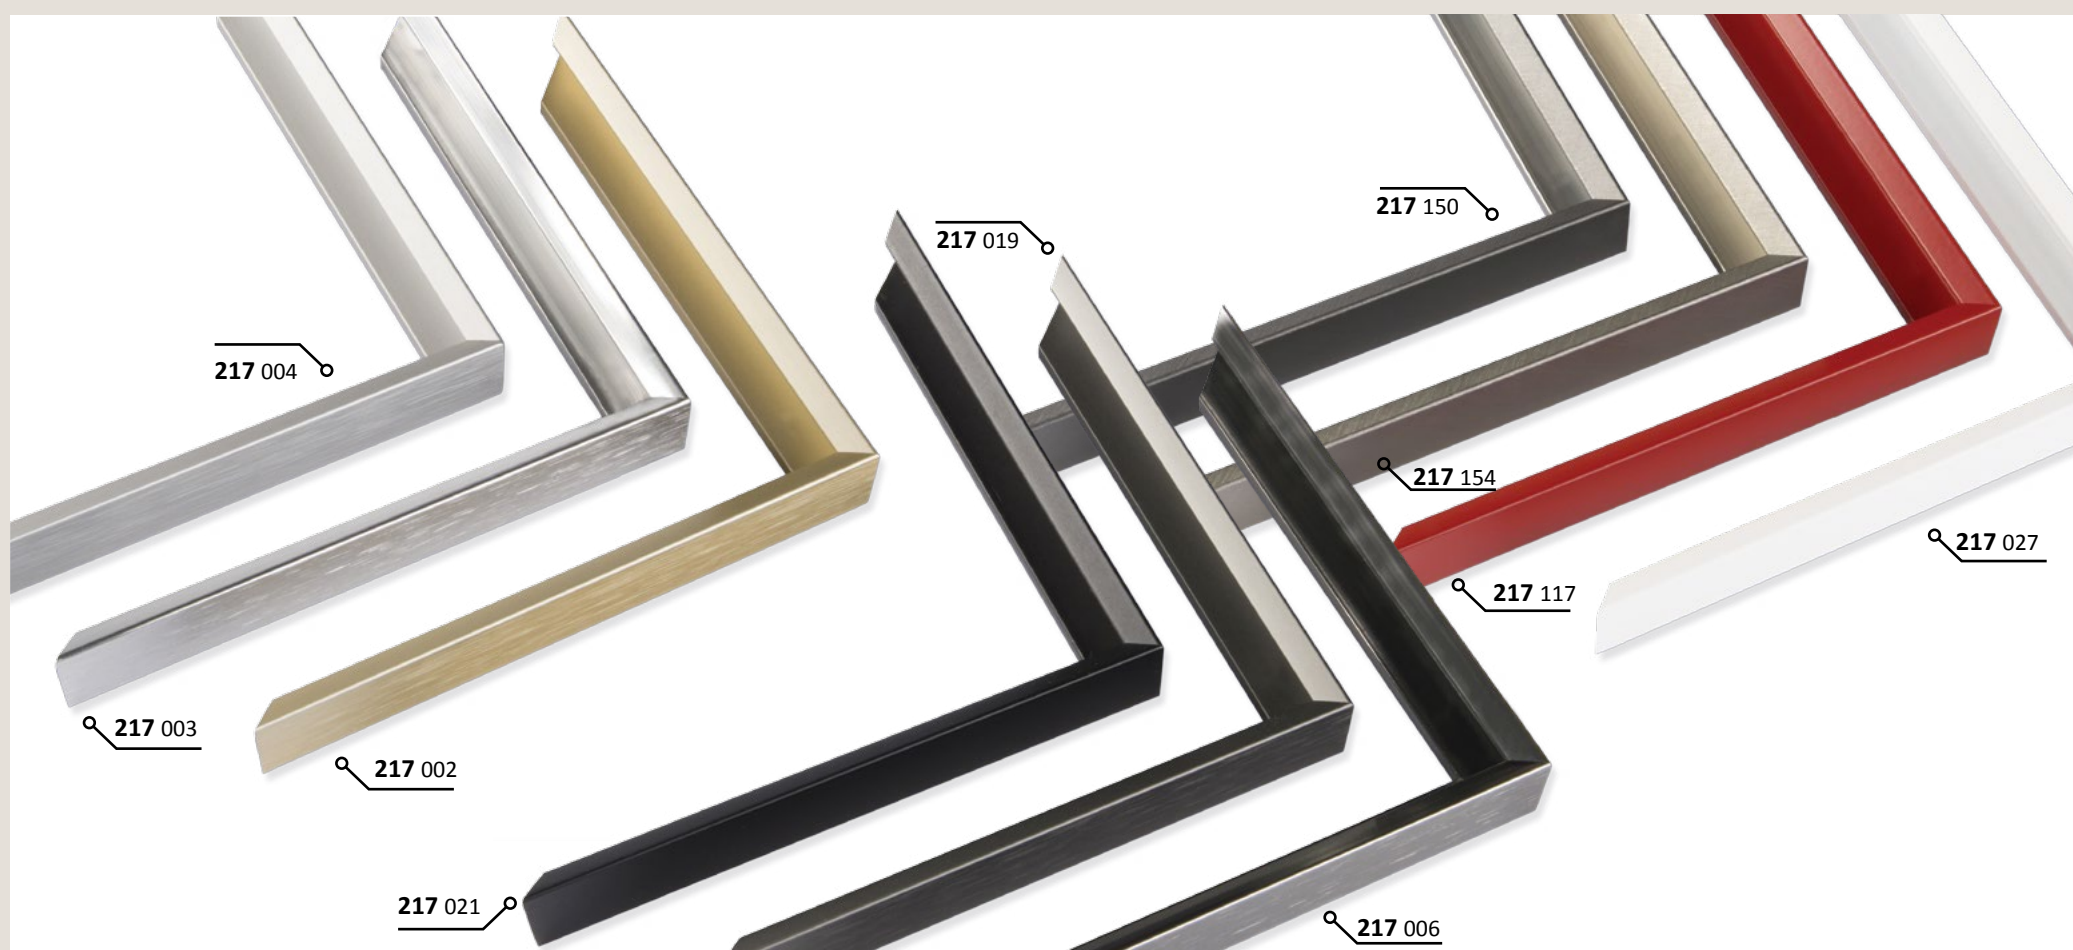

ALUMINIOVÉ ŘEZANÉ RÁMY / šikmý profil

malý montážní kanál
balení - 6,08 m
box - 152 m

1. **217**
2. 002 ✓ zlatá - mat
   - 003 ✓ stříbrná - lesk
   - 004 ✓ stříbrná - mat
   - 006 ✓ šedá kontrastní - lesk
   - 019 ✓ platinová - mat
   - 021 ✓ černá - mat
   - 027 ✓ bílá - mat
   - 117 ✓ červená Flame - mat
   - 150 ✓ flo. stříbrná
   - 154 ✓ flo. šedá

✓ stále skladem v ČR   ○ na objednávku do týdne

217 PROFIL 217

Jeden z nejaktuálnějších alu profilů značky Nielsen. Jeho „šikmá“ pohledová hrana působí moderně a barvy svěže. Velmi oblíbený tenký profil hodící se k rámování fotografií a jednoduchých objektů. Velmi jemně a vkusně doplní každý moderní interiér.