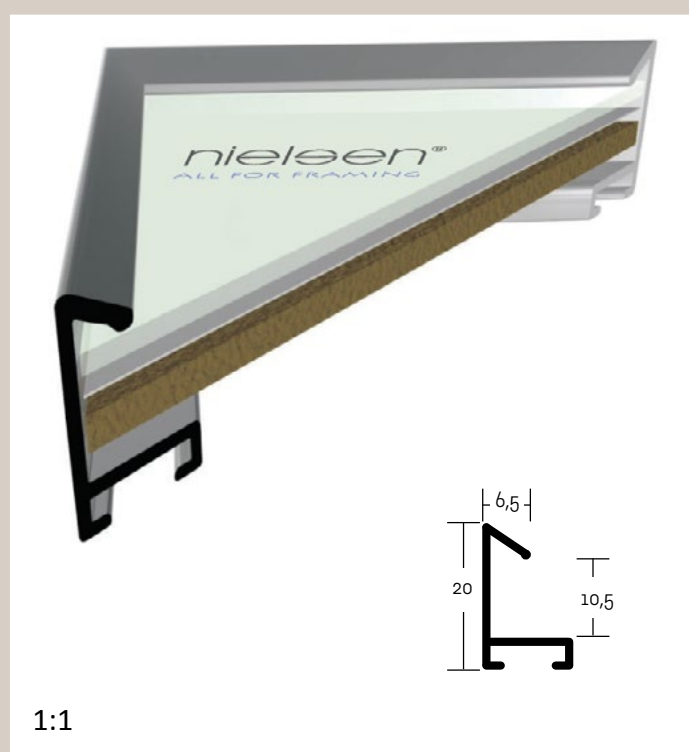

ALUMINIOVÉ ŘEZANÉ RÁMY / šikmý profil

malý montážní kanál
balení - 6,08 m
box - 152 m

1. **217**
2. 002 ✓ zlatá - mat
   - 003 ✓ stříbrná - lesk
   - 004 ✓ stříbrná - mat
   - 006 ✓ šedá kontrastní - lesk
   - 019 ✓ platinová - mat
   - 021 ✓ černá - mat
   - 027 ✓ bílá - mat
   - 117 ✓ červená Flame - mat
   - 150 ✓ flo. stříbrná
   - 154 ✓ flo. šedá

✓ stále skladem v ČR   ○ na objednávku do týdne

217 PROFIL 217

Jeden z nejaktuálnějších alu profilů značky Nielsen. Jeho „šikmá“ pohledová hrana působí moderně a barvy svěže. Velmi oblíbený tenký profil hodící se k rámování fotografií a jednoduchých objektů. Velmi jemně a vkusně doplní každý moderní interiér.