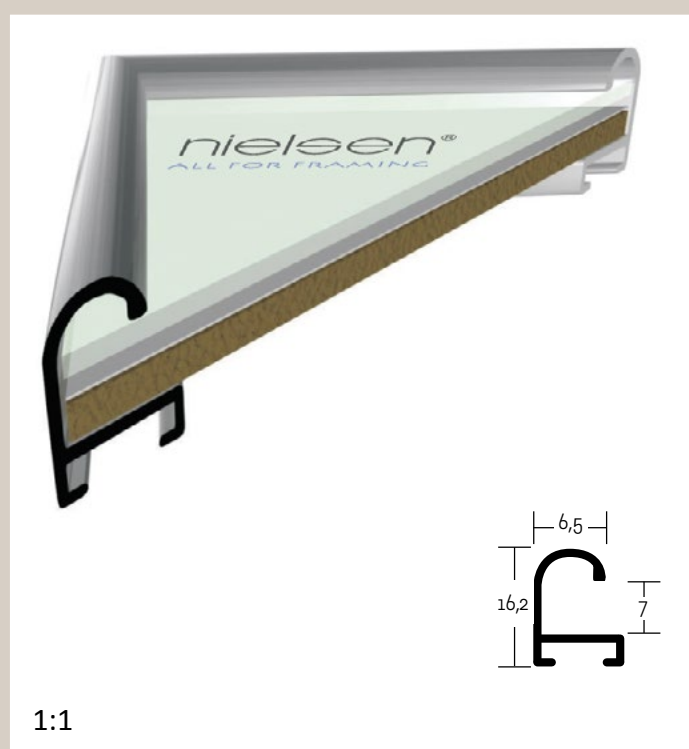

ALUMINIOVÉ ŘEZANÉ RÁMY / oblý profil

malý montážní kanál
balení - 6,08 m
box - 152 m

1. **07** 001 ✓ zlatá - lesk
   003 ✓ stříbrná - lesk
   004 ✓ stříbrná - mat
   016 ○ černá - lesk
   021 ✓ černá - mat
   306 ✓ str. šedá
   318 ✓ str. oříšková
   327 ✓ str. šedá Mercury

✓ stále skladem v ČR ○ na objednávku do týdne

07 PROFIL 07

Nejmenší alu profil s „oblou“ pohledovou hranou. Použití spíše pro subtilní objekty.