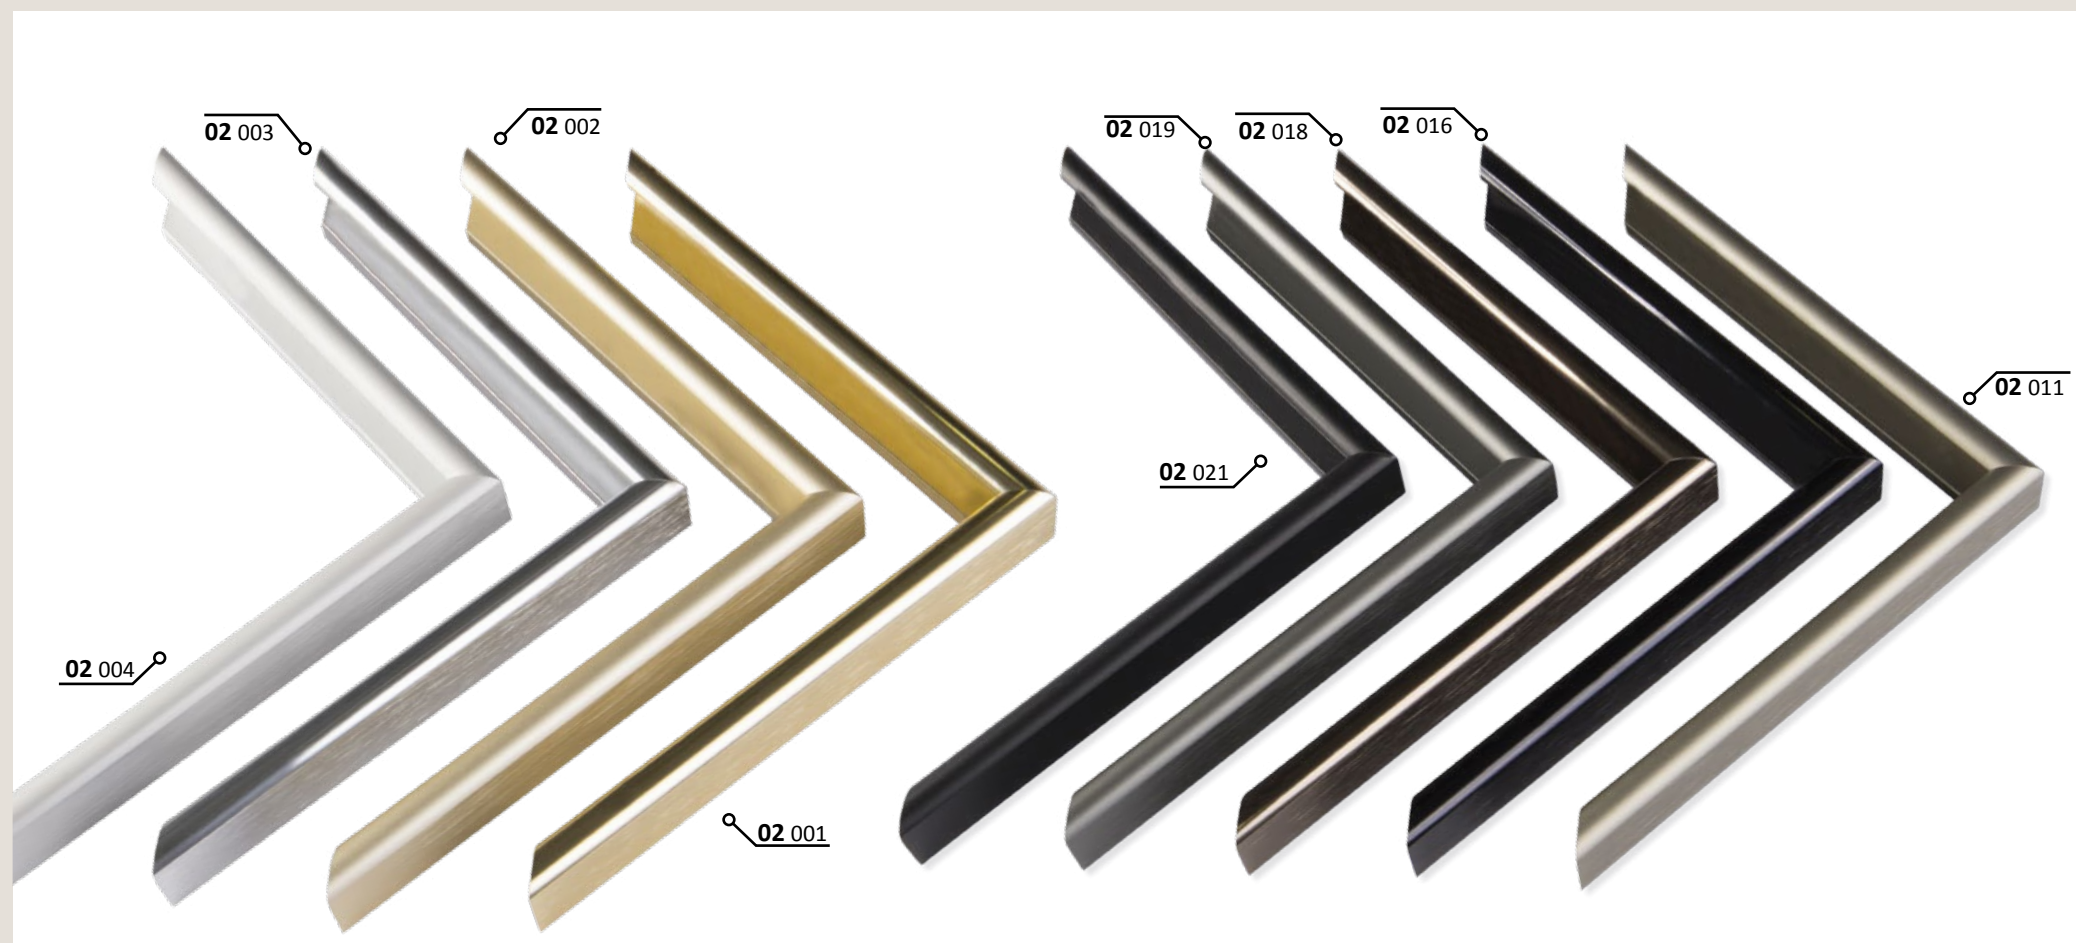

ALUMINIOVÉ ŘEZANÉ RÁMY / oblý profil

1:1