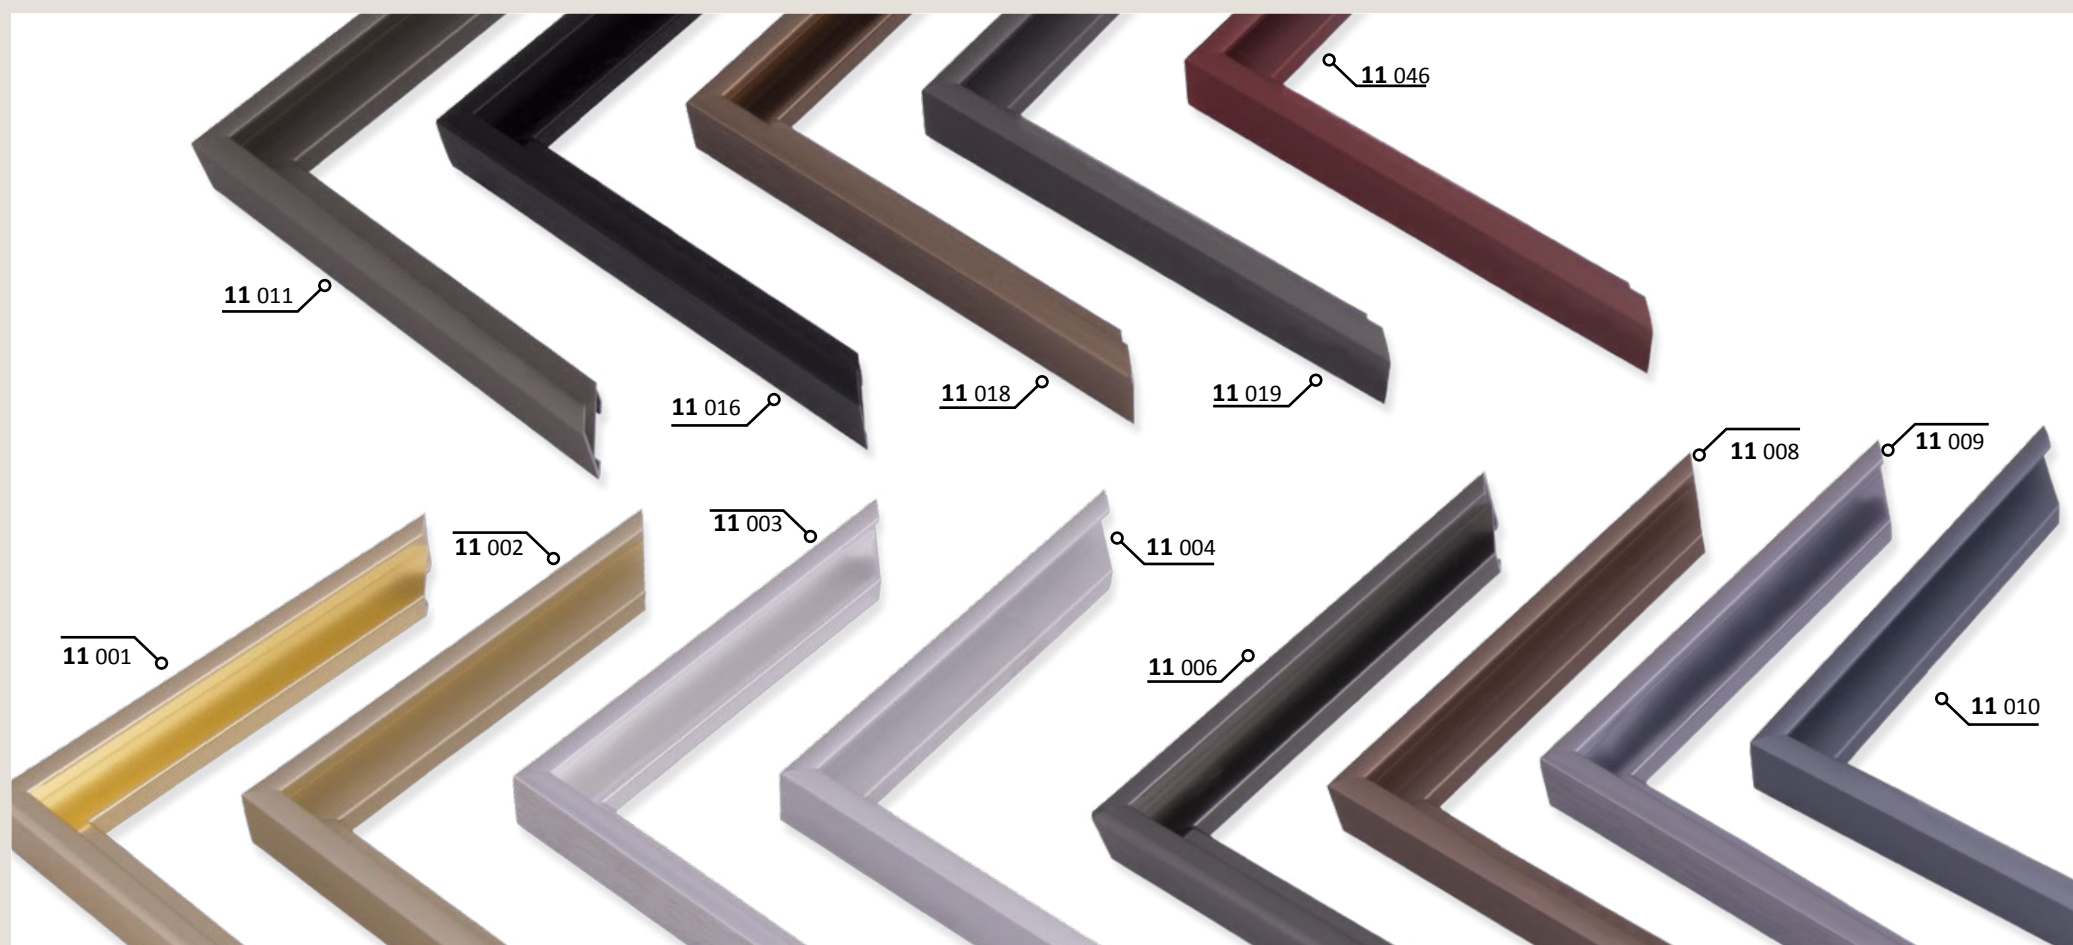

ALUMINIOVÉ ŘEZANÉ RÁMY / rovný profil

velký montážní kanál
balení - 6,08 m
box - 121,6 m

1. **11**
2. 001 ✓ zlatá - lesk
   - 002 ✓ zlatá - mat
   - 003 ✓ stříbrná - lesk
   - 004 ✓ stříbrná - mat
   - 006 ✓ šedá kontrastní - lesk
   - 008 ✓ bronzová - mat
   - 009 ○ cínová - lesk
   - 010 ✓ cínová - mat
   - 011 ✓ šedá světá - mat
   - 016 ✓ černá - lesk
   - 018 ✓ oříšková - lesk
   - 019 ✓ platinová - mat
   - 021 ✓ černá - mat
   - 022 ✓ hnědá - mat

✓ stále skladem v ČR ○ na objednávku do týdne

11 PROFIL 11

První profil Nielsen, vyráběn a na trhu již mnoho desítek let. V dnešní době nazývan „klasikou“. Pevný, nosný, vhodný k větším formátům tisků, plakátů či fotografií.