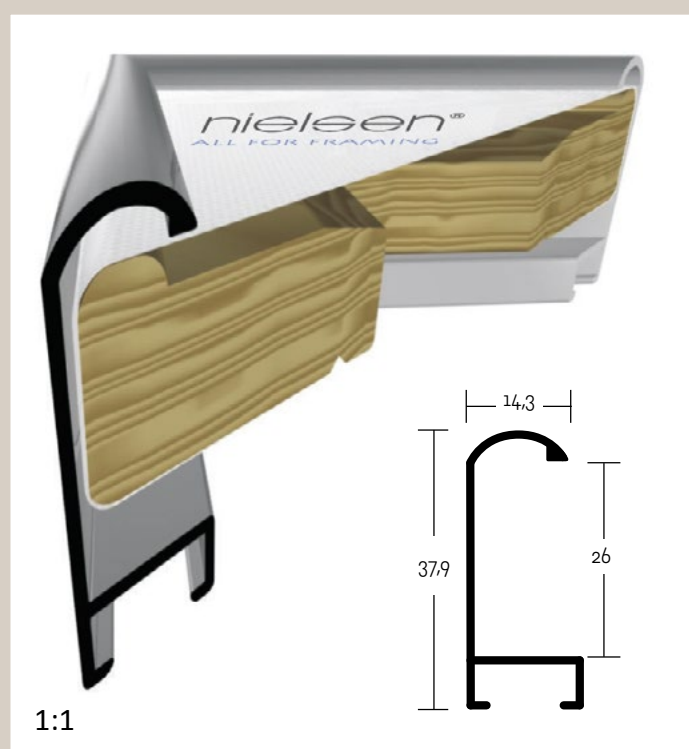

ALUMINIOVÉ ŘEZANÉ RÁMY / oblý profil

velký montážní kanál
balení - 6,08 m
box - 60,8 m

1. **71** 000 ○ světle zlatá - lesk
   003 ✓ stříbrná - lesk
   004 ✓ stříbrná - mat
   016 ○ černá - lesk
   019 ✓ platinová - mat
   021 ✓ černá - mat

✓ stále skladem v ČR ○ na objednávku do týdne

71 PROFIL 71

Populární profil, vysoký, pohledová hrana oblá. Vhodný také pro klínové rámy s plátny. Použitelný pro těžší instalace se sklem.