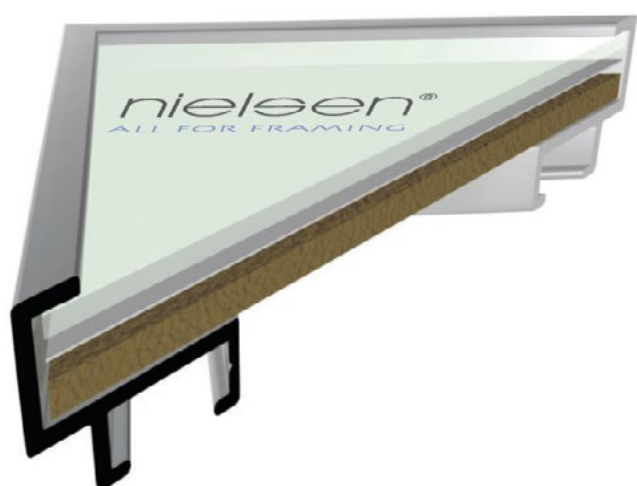

ALUMINIOVÉ ŘEZANÉ RÁMY / technický profil

1:1