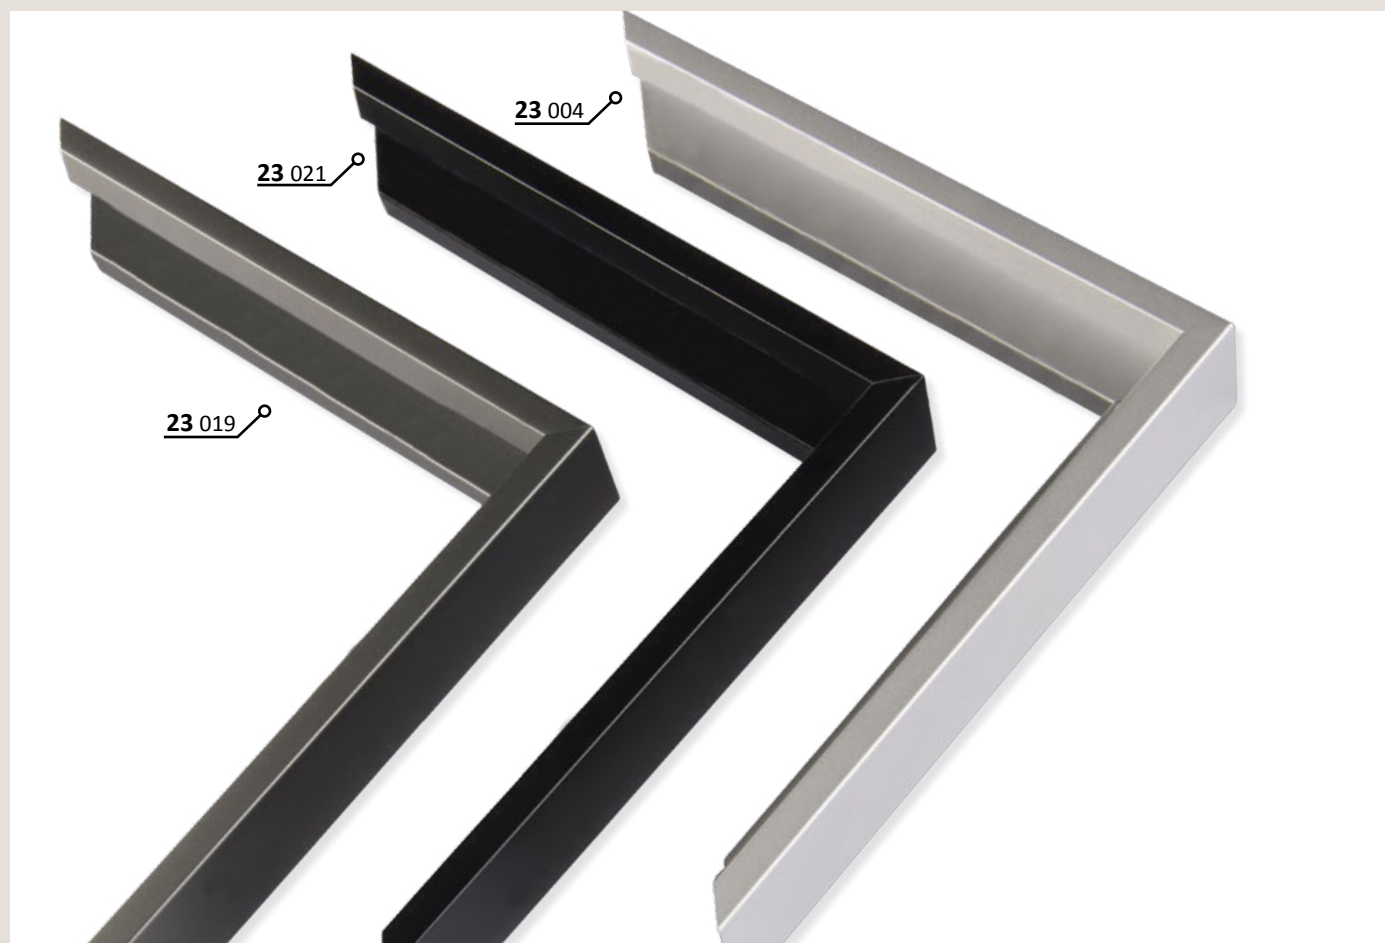

ALUMINIOVÉ ŘEZANÉ RÁMY / šikmý profil

velký montážní kanál
balení - 6,08 m
box - 97,28 m

1. **23** 004 ✓ stříbrná - mat
   019 ✓ platinová - mat
   021 ✓ černá - mat

23 PROFIL 23

Jeden z novějších profilů „šikmé“ řady. Často používaný, z pohledové strany velmi zajímavý.