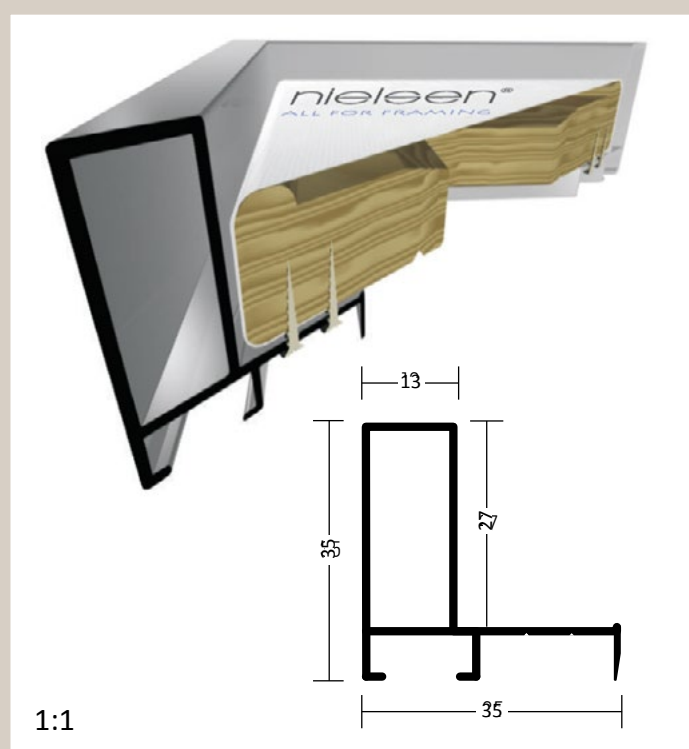

ALUMINIOVÉ ŘEZANÉ RÁMY / technický profil

velký montážní kanál
balení - 3,04 m
box - 18,24 m

28 004 ○ stříbrná - mat
282 ○ černá/stříbrná

✓ stále skladem v ČR ○ na objednávku do týdne

28 PROFIL 28

Větší a mohutnější profil tvaru „L“ pro klínové rámy s plátny. U jednoho profilu dvoubarevná kombinace.