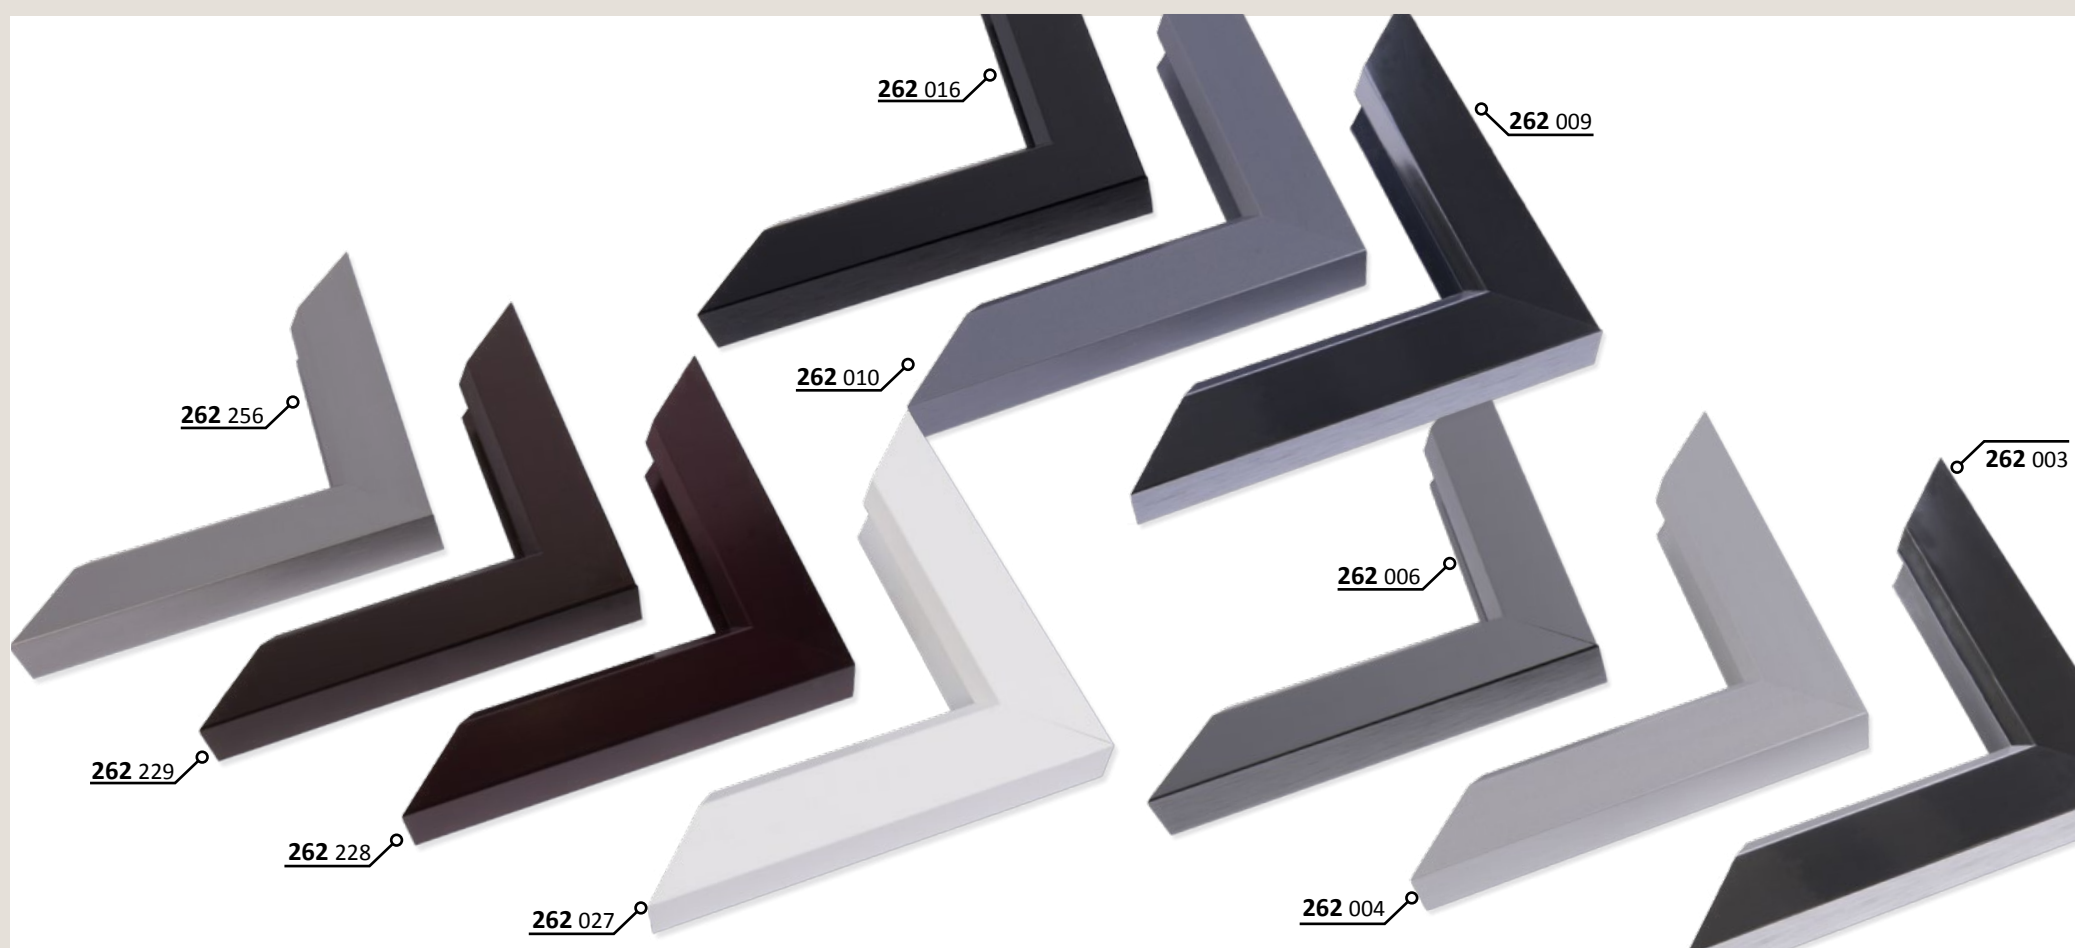

✓ stále skladem v ČR ○ na objednávku do týdne

220 PROFIL 220

Profil zcela nového charakteru představený na jaře 2006. Výrazný, klasický tvar. Lesklá pohledová hrana dává vyniknout luxusní kráse použitého materiálu, její šíře zajišťuje obrovskou stabilitu a nosnost tohoto profilu. Je vhodný pro moderní umění čistých a jemných linií. Objekt zarámovaný v tomto profilu okouzlí i velmi náročné zákazníky.

✓ stále skladem v ČR ○ na objednávku do týdne

225 PROFIL 225

Klasický „dutý“ profil, stylově podobný luxusnímu profilu 220. Pevný a stabilní; vhodný pro velké formáty rámovaných objektů, atraktivní. Použitý ve výměnném rámu typu „CASA“.

ALUMINIOVÉ ŘEZANÉ RÁMY / univerzální profil

velký montážní kanál
balení - 3,04 m
box - 24,32 m

- 260** 003 ○ stříbrná - lesk
004 ○ stříbrná - mat
006 ○ šedá kontrastní - lesk
021 ○ černá - mat

✓ stále skladem v ČR ○ na objednávku do týdne

260 PROFIL 260

Dutý profil moderního designu. Novinka roku 2015, v osvědčených odstínech.

ALUMINIOVÉ ŘEZANÉ RÁMY / univerzální profil

velký montážní kanál
 balení - 3,04 m
 box - 36,48 m

- 262**
- 003** ○ stříbrná - lesk
 - 004** ○ stříbrná - mat
 - 006** ○ šedá kontrastní - lesk
 - 009** ○ cínová - lesk
 - 010** ○ cínová - mat
 - 016** ○ černá - lesk
 - 027** ○ základní bílá - mat
 - 228** ○ červená Granat
 - 229** ○ hnědá Umbra
 - 256** ○ kovově šedá - lesk