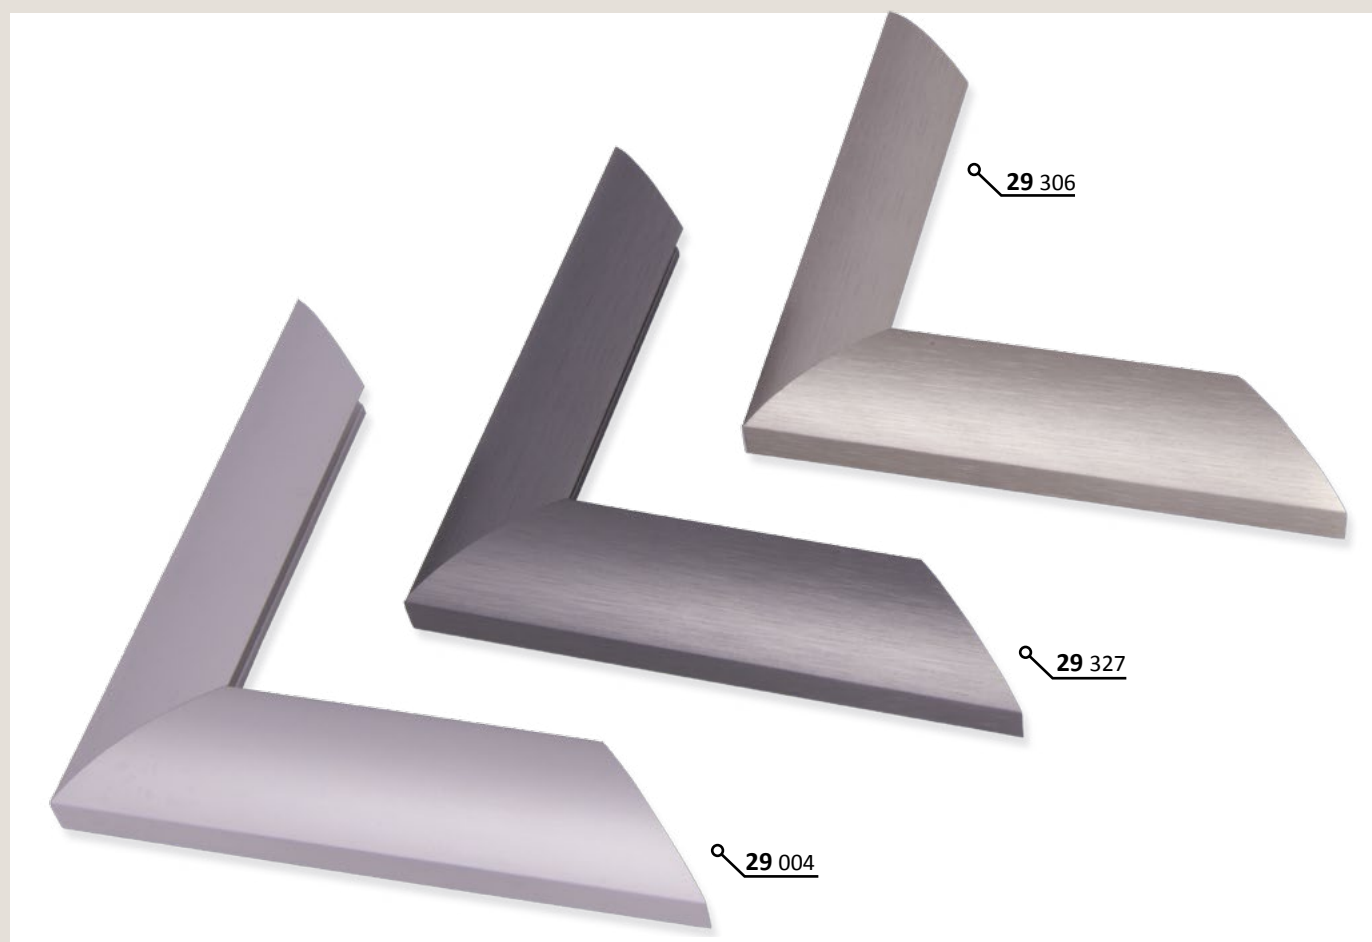

85 PROFIL 85

Původní oblý profil Nielsen. Velmi známý, oblíbený, vyráběný již mnoho let. Používaný především k velkým formátům; na zdi působí opravdu výrazným dojmem. Mimořádný k zrcadlům s fazetou.

ALUMINIOVÉ ŘEZANÉ RÁMY / oblý profil