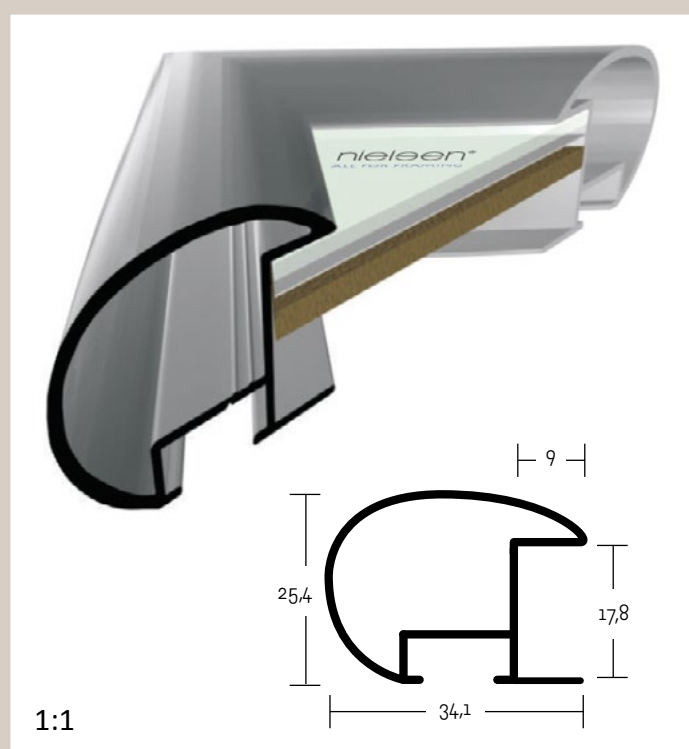

ALUMINIOVÉ ŘEZANÉ RÁMY / oblý profil

velký montážní kanál
balení - 3,04 m
box - 27,36 m

- **85 003** ✓ stříbrná - lesk
- **004** ✓ stříbrná - mat
- **006** ○ šedá kontrastní - lesk
- **021** ○ černá - mat

✓ stále skladem v ČR ○ na objednávku do týdne

85 PROFIL 85

Původní oblý profil Nielsen. Velmi známý, oblíbený, vyráběný již mnoho let. Používaný především k velkým formátům; na zdi působí opravdu výrazným dojmem. Mimořádný k zrcadlům s fazetou.