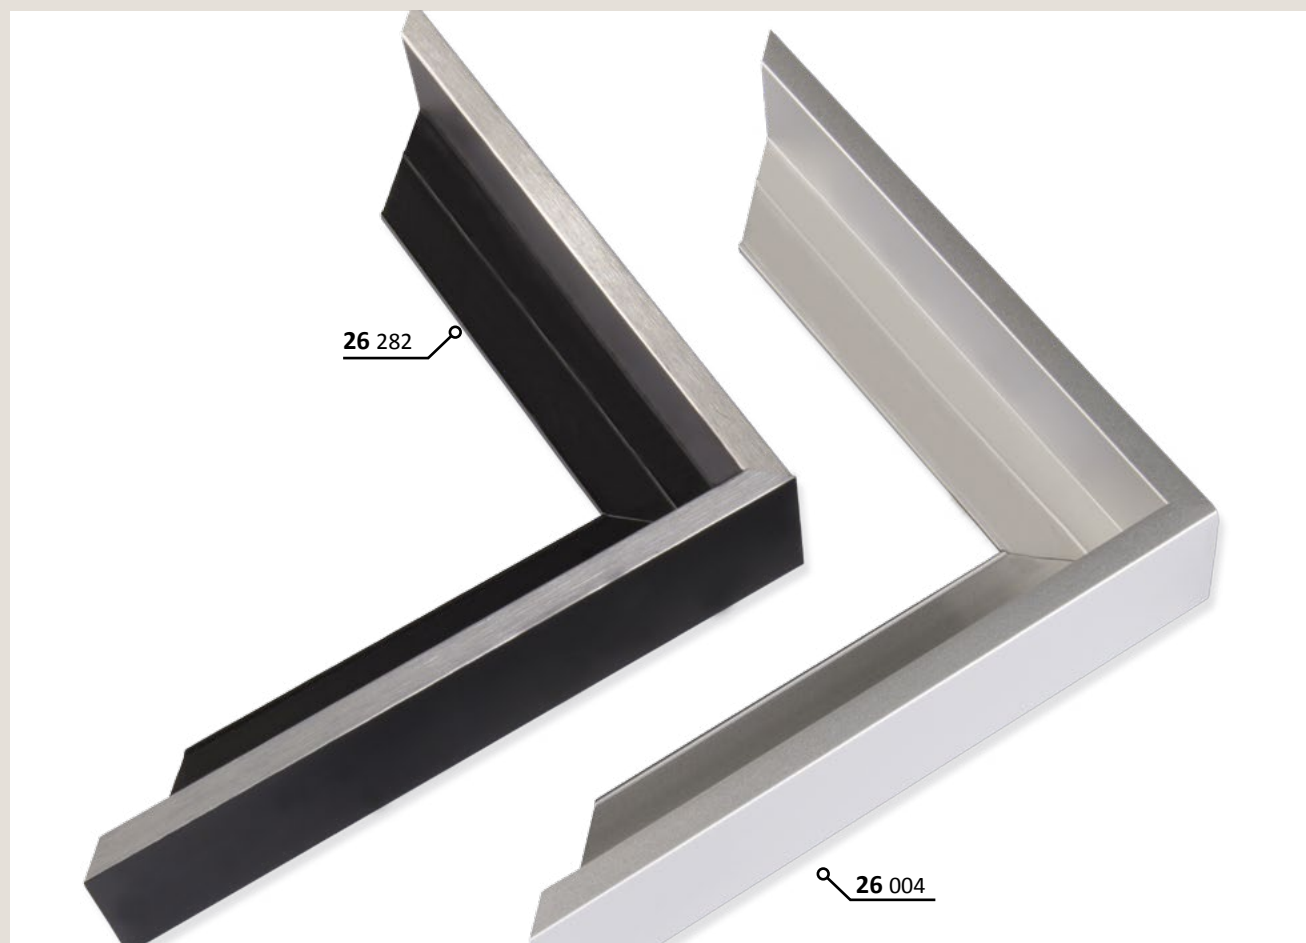

ALUMINIOVÉ ŘEZANÉ RÁMY / technický profil

26 004 ○ stříbrná - mat
26 282 ○ černá/stříbrná

✓ stále skladem v ČR ○ na objednávku do týdne

26 PROFIL 26

Speciální profil tvaru „L“ pro klínové rámy s plátny. Plátina se přichycují speciálními šroubky ze zadní strany profilu; do montážní drážky.