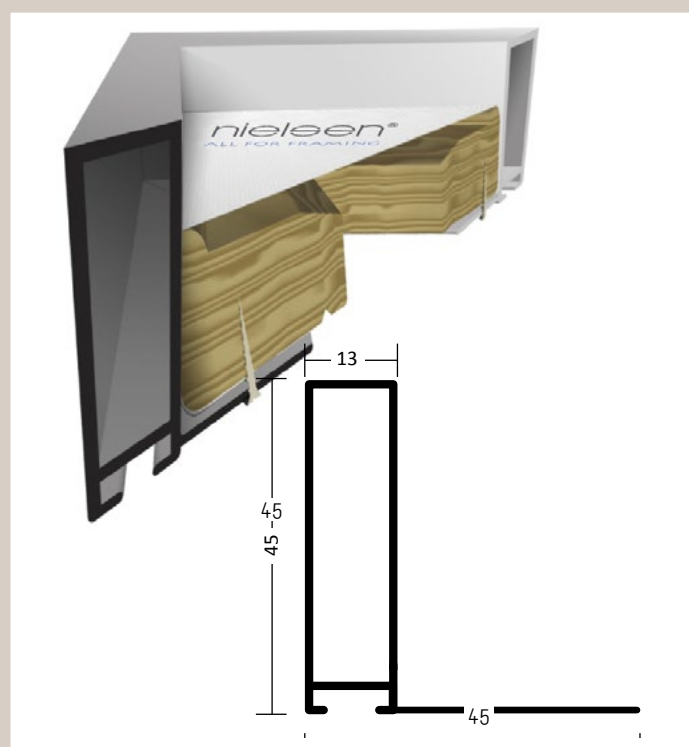

ALUMINIOVÉ ŘEZANÉ RÁMY / technický profil

malý montážní kanál
balení - 3,04 m
box - 18,24 m

227 004 ○ stříbrná - mat
250 ○ černá Anodical - mat

✓ stále skladem v ČR ○ na objednávku do týdne

227 PROFIL 227

Speciální profil pro rámování uměleckých pláten na klínových rámech, ale i jiných hmotných objektů; například maleb na různých silných deskách, ale i tisků adjustovaných na odlehčených pěnových deskách. Absence přední záchytné hrany profilu vylučuje použití skla.