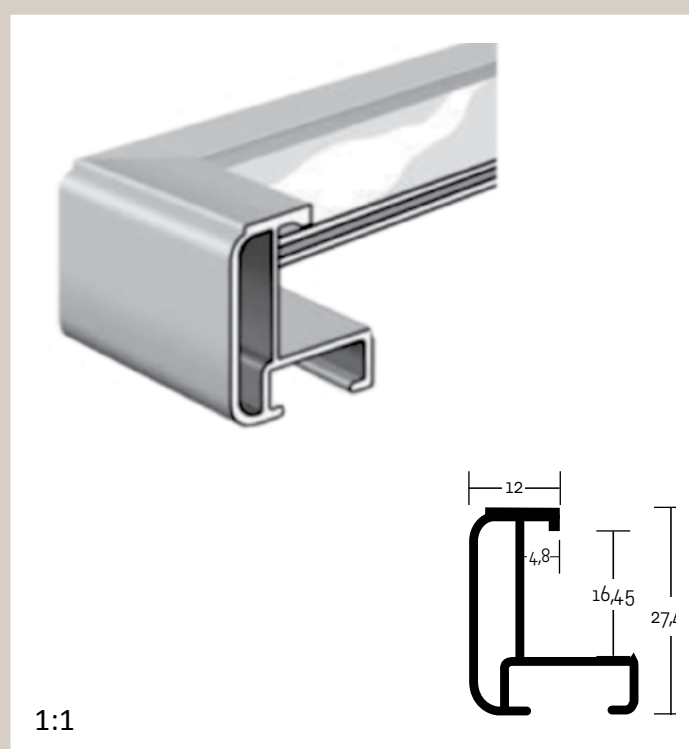

ALUMINIOVÉ ŘEZANÉ RÁMY / oblý profil

velký montážní kanál
balení - 6,08 m
box - 60,8 m

1. **179 003** ○ stříbrná - lesk
   016 ○ černá - lesk
   018 ○ oříšková - lesk
   020 ○ šedá tmavá - lesk
   251 ○ oříšková - mat
   421 ○ grn. černá
   469 ○ grn. stříbrná
   471 ○ grn. černá Slate

✓ stále skladem v ČR ○ na objednávku do týdne

179 PROFIL 179

NOVINKA! Zcela nový typ profilu. Úprava pohledové hrany kartáčováním.