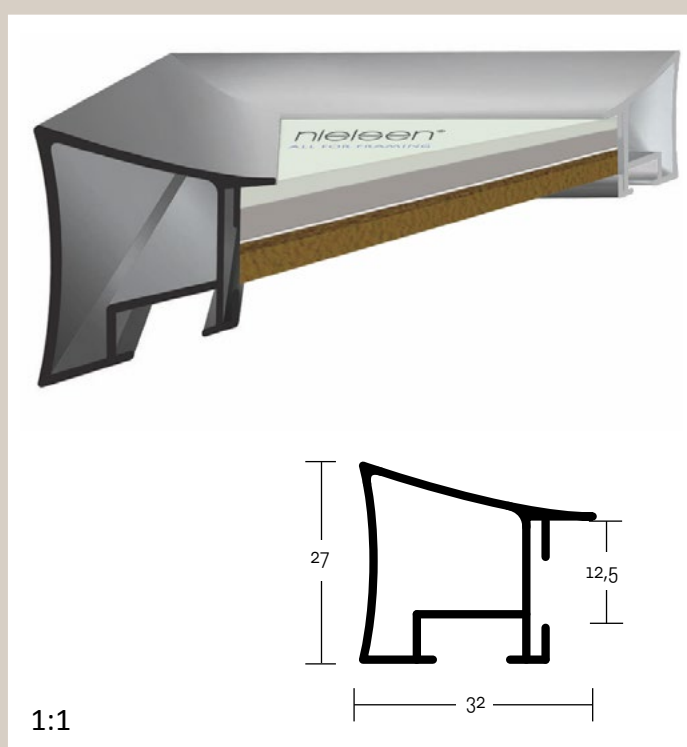

ALUMINIOVÉ ŘEZANÉ RÁMY / univerzální profil

velký montážní kanál
balení - 3,04 m
box -109,44 m

1. **225**
2. 003 ○ stříbrná - lesk
   - 006 ○ šedá kontrastní - lesk
   - 016 ○ černá - lesk
   - 203 ○ bru. modrá Saphir
   - 207 ○ bru. zelená Smaragd
   - 208 ○ bru. červená Granat
   - 209 ○ bru. červená Rubin
   - 210 ○ bru. červená Turmalín
   - 211 ○ bru. hnědá Umbra
   - 216 ○ bru. okrová
   - 217 ○ bru. oranžová Citrin
   - 218 ○ bru. stříbrná
   - 219 ○ bru. šedá Pyrit
   - 220 ○ bru. zlatá
   - 221 ○ bru. zlatá Amber
   - 222 ○ bru. černá
   - 223 ○ bru. šedá
   - 224 ○ bru. šedá Opal

✓ stále skladem v ČR ○ na objednávku do týdne

225 PROFIL 225

Klasický „dutý“ profil, stylově podobný luxusnímu profilu 220. Pevný a stabilní; vhodný pro velké formáty rámovaných objektů, atraktivní. Použitý ve výměnném rámu typu „CASA“.