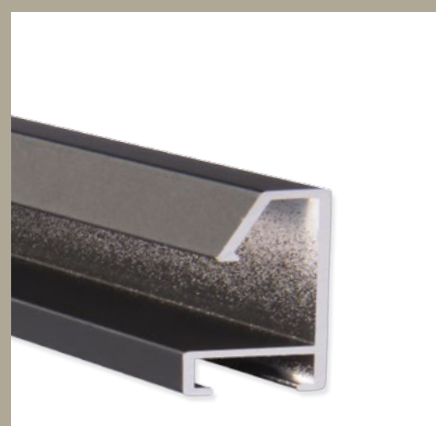

ALUMINIOVÉ ŘEZANÉ RÁMY / šikmý profil

velký montážní kanál
balení - 3,04 m
box - 45,6 m

1. **53** 004 ○ stříbrná - mat
   019 ○ platinová - mat
   021 ○ černá - mat

✓ stále skladem v ČR ○ na objednávku do týdne

53 PROFIL 53

Silnější varianta profilu 23, silnější akcent na pohledovou hranu. Pro větší formáty moderního umění i fotografie.