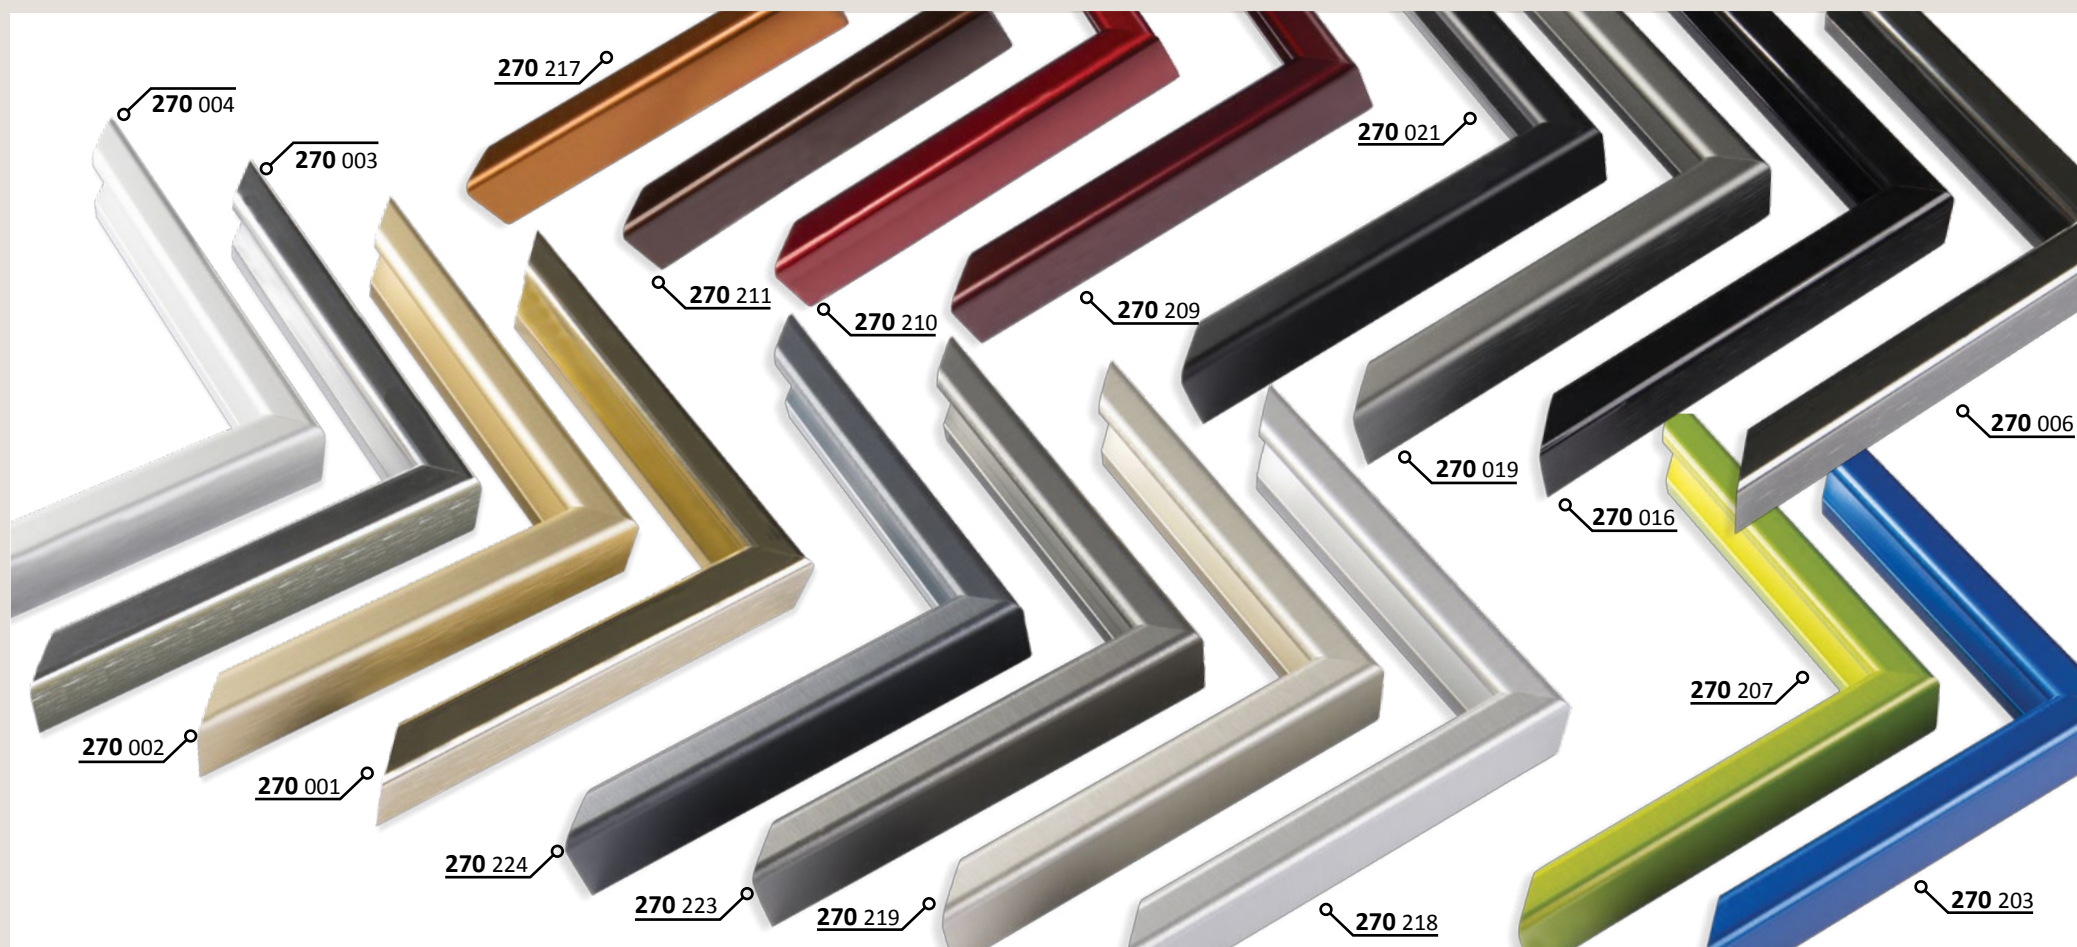

ALUMINIOVÉ ŘEZANÉ RÁMY / univerzální profil

velký montážní kanál
balení - 6,08 m
box - 48,64 m

1. **270**
2. 001 ✓ zlatá - lesk
   - 002 ✓ zlatá - mat
   - 003 ✓ stříbrná - lesk
   - 004 ✓ stříbrná - mat
   - 006 ✓ šedá kontrastní - lesk
   - 016 ✓ černá - lesk
   - 019 ✓ platinová - mat
   - 021 ✓ černá - mat
   - 203 ✓ bru. modrá Saphir
   - 207 ✓ bru. zelená Smaragd
   - 209 ✓ bru. červená Rubín
   - 210 ✓ bru. červená Turmalín
   - 211 ✓ bru. hnědá Umbrá
   - 217 ✓ bru. oranžová Citrín
   - 218 ✓ bru. stříbrná
   - 219 ✓ bru. šedá Pyrit
   - 223 ✓ bru. šedá
   - 224 ✓ bru. šedá Opal

✓ stále skladem v ČR   ○ na objednávku do týdne

270 PROFIL 270

Větší varianta základního profilu 269; technicky velmi zajímavý; základní i zcela nové barevné varianty. Vyráběn od roku 2011, vynikající poměr užitečných vlastností k ceně.