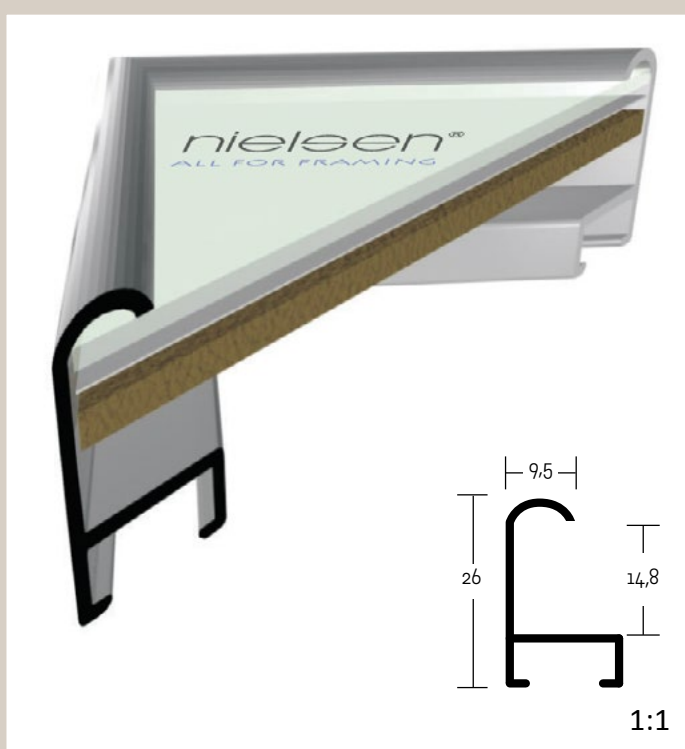

ALUMINIOVÉ ŘEZANÉ RÁMY / oblý profil

velký montážní kanál
balení - 6,08 m
box - 97,28 m

1. **15**
2. 001 ✓ zlatá - lesk
   - 002 ✓ zlatá - mat
   - 003 ✓ stříbrná - lesk
   - 004 ✓ stříbrná - mat
   - 006 ✓ šedá kontrastní - lesk
   - 008 ✓ bronzová - mat
   - 009 ○ cínová - lesk
   - 010 ✓ cínová - mat
   - 011 ✓ šedá světlá - mat
   - 013 ○ šedá Sterling - mat
   - 016 ✓ černá - lesk
   - 018 ✓ oříšková - lesk
   - 019 ✓ platinová - mat
   - 021 ✓ černá - mat

✓ stále skladem v ČR ○ na objednávku do týdne

15 PROFIL 15

Bestseller „oblá“ varianta k profilu 11.