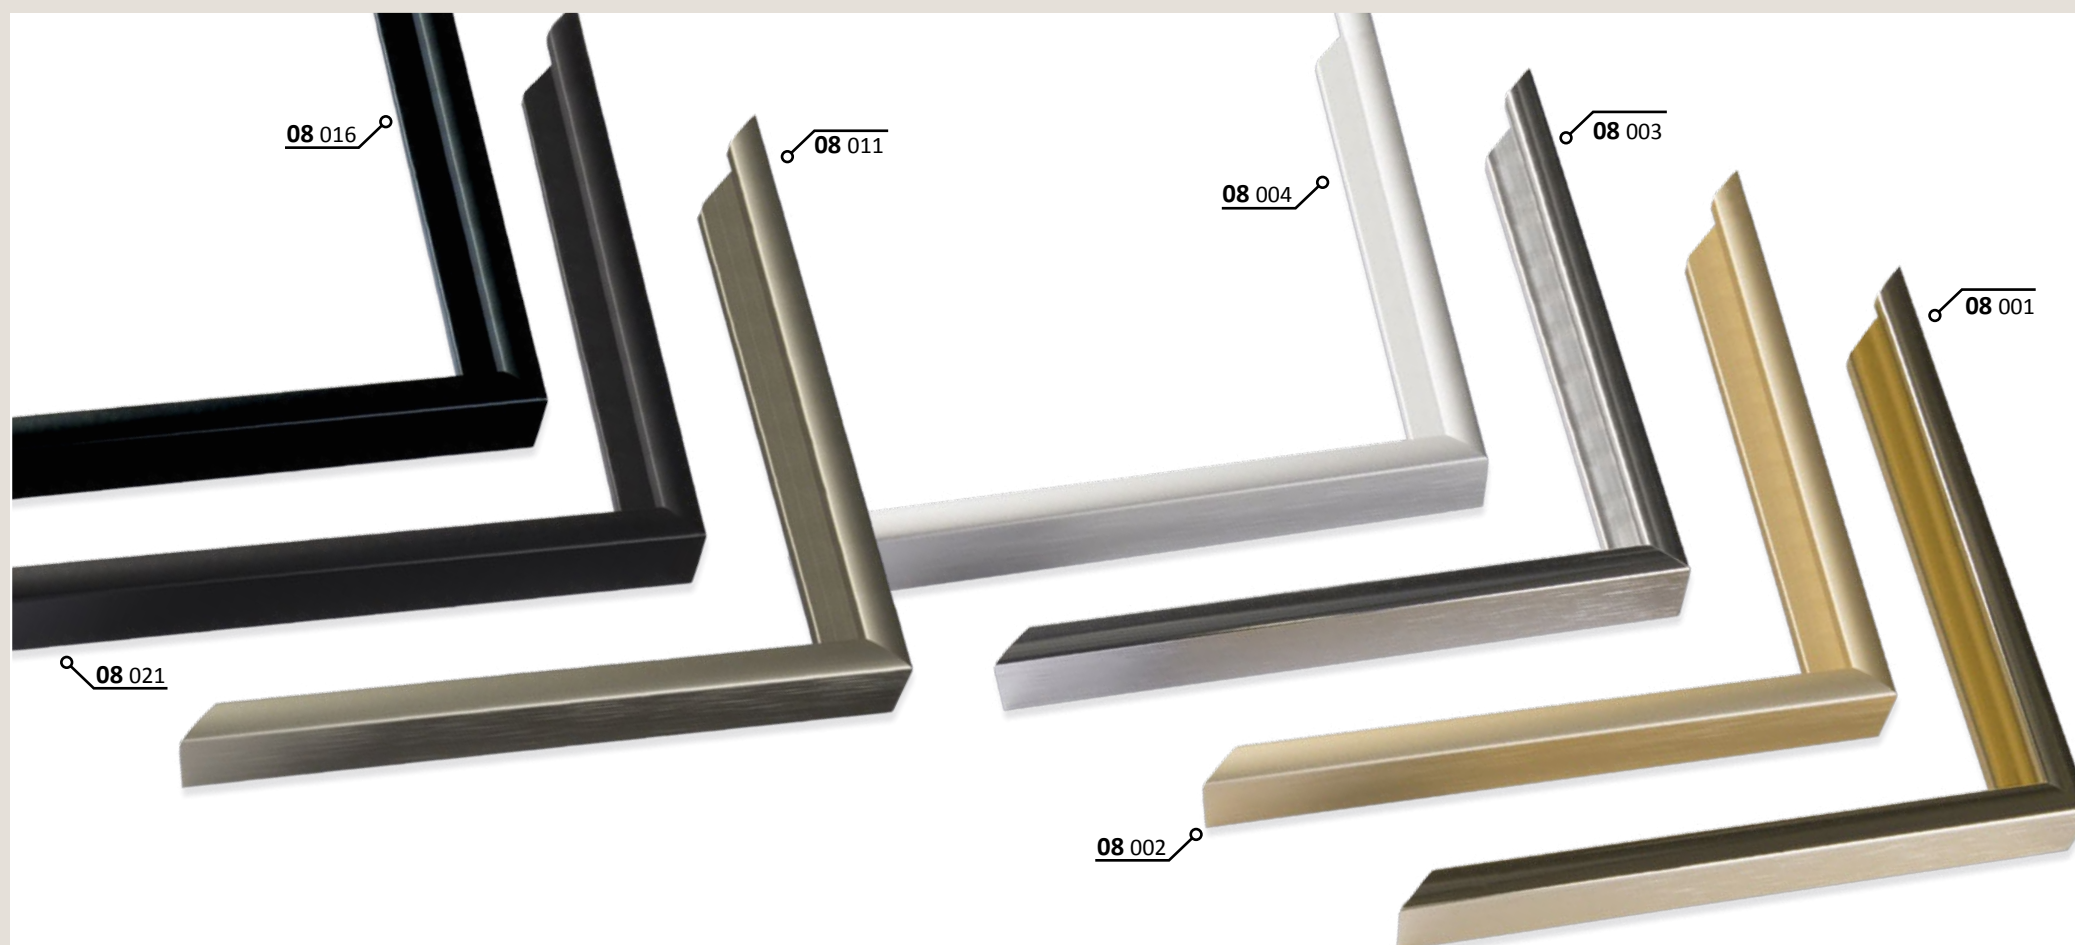

ALUMINIOVÉ ŘEZANÉ RÁMY / hranatý profil

malý montážní kanál
balení - 6,08 m
box - 152 m

1. **08**
2. **001** ○ zlatá - lesk
   - **002** ○ zlatá - mat
   - **003** ○ stříbrná - lesk
   - **004** ○ stříbrná - mat
   - **011** ○ šedá světlá - mat
   - **016** ○ černá - lesk
   - **021** ○ černá - mat

✓ stále skladem v ČR ○ na objednávku do týdne

08 PROFIL 08

Alu profil s plochou pohledovou hranou, zajímavý efekt tvoří výrazná hrana nad rámovaným objektem. Dobře vynikne v jednoduchých, moderních prostorách. I objekty rámované do tohoto profilu by měly být z oblastí moderního umění.