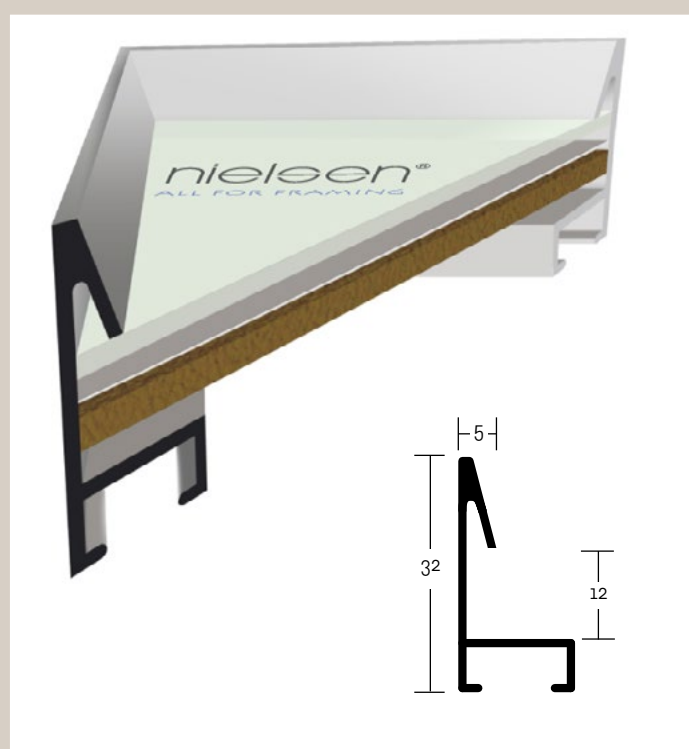

ALUMINIOVÉ ŘEZANÉ RÁMY / šikmý profil

velký montážní kanál
balení - 3,04 m
box - 36,48 m

- **272 003** ✓ stříbrná - lesk
- **004** ✓ stříbrná - mat
- **027** ✓ bílá - mat
- **250** ✓ černá Anodical - mat

✓ stále skladem v ČR   ○ na objednávku do týdne

272 PROFIL 272

Vedle profilů 217, 51 a 56 další aktuální profil se „šikmou“ pohledovou hranou. Zajímavý konečný efekt rámu, díky velkému montážnímu kanálu velmi dobrá stabilita profilu.