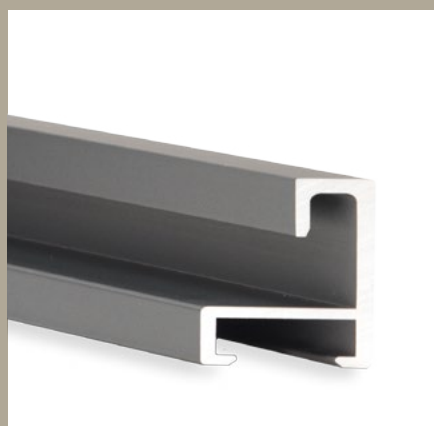

velký montážní kanál
balení - 6,08 m
box - 72,96 m

1. **180** 003 ✓ stříbrná - lesk
   004 ✓ stříbrná - mat
   016 ✓ černá - lesk
   019 ✓ platinová - mat
   020 ✓ šedá tmavá - lesk
   250 ✓ černá Anodical - mat

✓ stále skladem v ČR   ○ na objednávku do týdne

180 PROFIL 180

NOVINKA! Profil typově navazující na profil 273. Pevný.