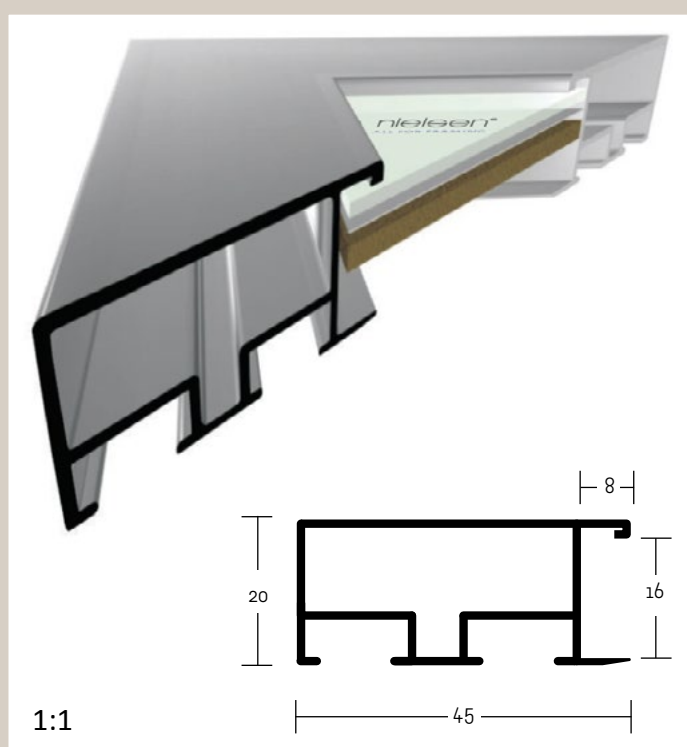

Speciální alu profil s vynikající a žádanou „ocelovou“ povrchovou úpravou. Moderní profil pro nekonvenční rámování. Ručně leštěno.

ALUMINIOVÉ ŘEZANÉ RÁMY / hranatý profil

velký montážní kanál
balení - 3,04 m
box - 30,4 m