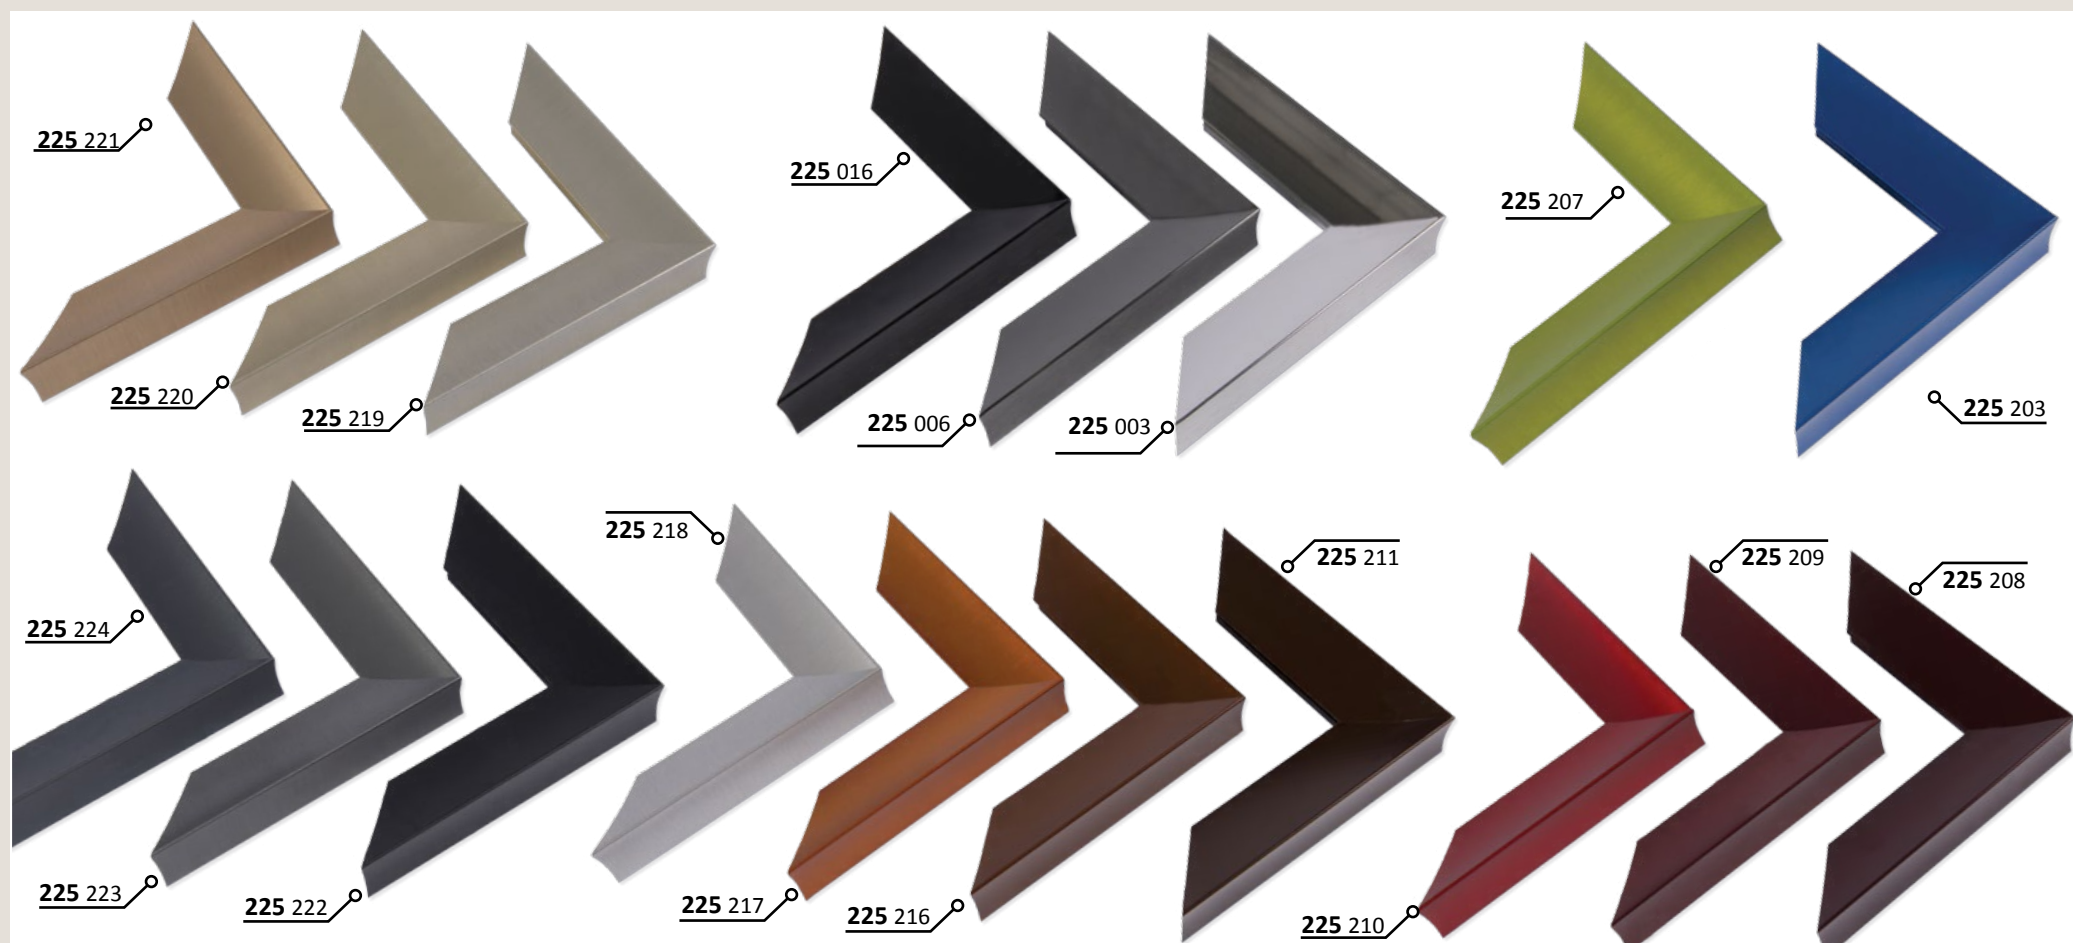

ALUMINIOVÉ ŘEZANÉ RÁMY / univerzální profil

velký montážní kanál
balení - 3,04 m
box -109,44 m

1. **225**
2. 003 ○ stříbrná - lesk
   - 006 ○ šedá kontrastní - lesk
   - 016 ○ černá - lesk
   - 203 ○ bru. modrá Saphir
   - 207 ○ bru. zelená Smaragd
   - 208 ○ bru. červená Granat
   - 209 ○ bru. červená Rubin
   - 210 ○ bru. červená Turmalín
   - 211 ○ bru. hnědá Umbra
   - 216 ○ bru. okrová
   - 217 ○ bru. oranžová Citrin
   - 218 ○ bru. stříbrná
   - 219 ○ bru. šedá Pyrit
   - 220 ○ bru. zlatá
   - 221 ○ bru. zlatá Amber
   - 222 ○ bru. černá
   - 223 ○ bru. šedá
   - 224 ○ bru. šedá Opal

✓ stále skladem v ČR ○ na objednávku do týdne

225 PROFIL 225

Klasický „dutý“ profil, stylově podobný luxusnímu profilu 220. Pevný a stabilní; vhodný pro velké formáty rámovaných objektů, atraktivní. Použitý ve výměnném rámu typu „CASA“.